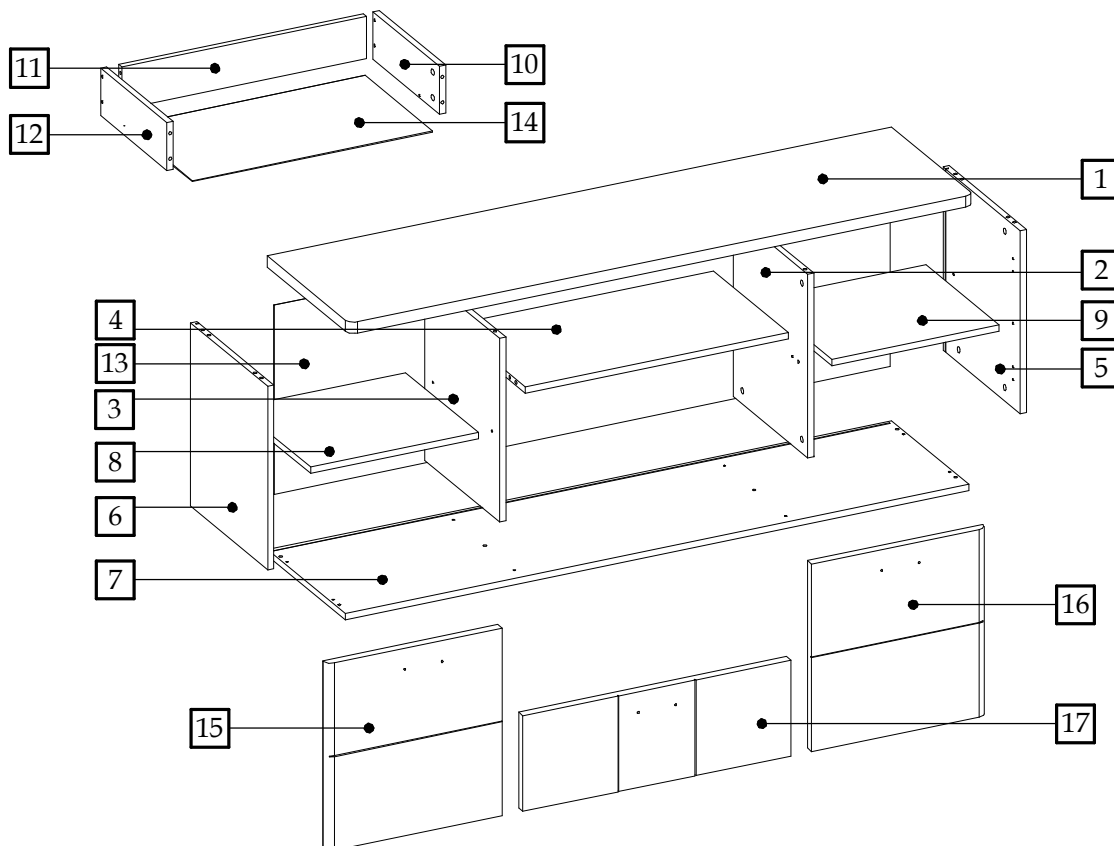

Candy

Typ A BOSS

Element symbol	Measurements				Code	Paket
1	1602	420	22	1	1004	1/2
2	462	382.5	16	1	1008	1/2
3	462	382.5	16	1	1009	1/2
4	675	383	16	1	1010	1/2
5	462	395.5	16	1	1001	1/2
6	462	395.5	16	1	1002	1/2
7	1600	396	16	1	1003	1/2
8	429.5	373	16	1	N/A	1/2
9	429.5	373	16	1	N/A	1/2
10	350	120	16	1	1012	1/2
11	617.5	106.5	16	1	1013	1/2
12	350	120	16	1	1014	1/2
13	1580	476	2.5	1	1015_v	1/2
14	642	345	2.5	1	N/A	1/2
15	473	451	22	1	3007_bhx	2/1
16	473	451	22	1	3017_bhx	2/1
17	689	242	22	1	3011_bhx	1/2

1

2

3

4

R x2

5

6

7