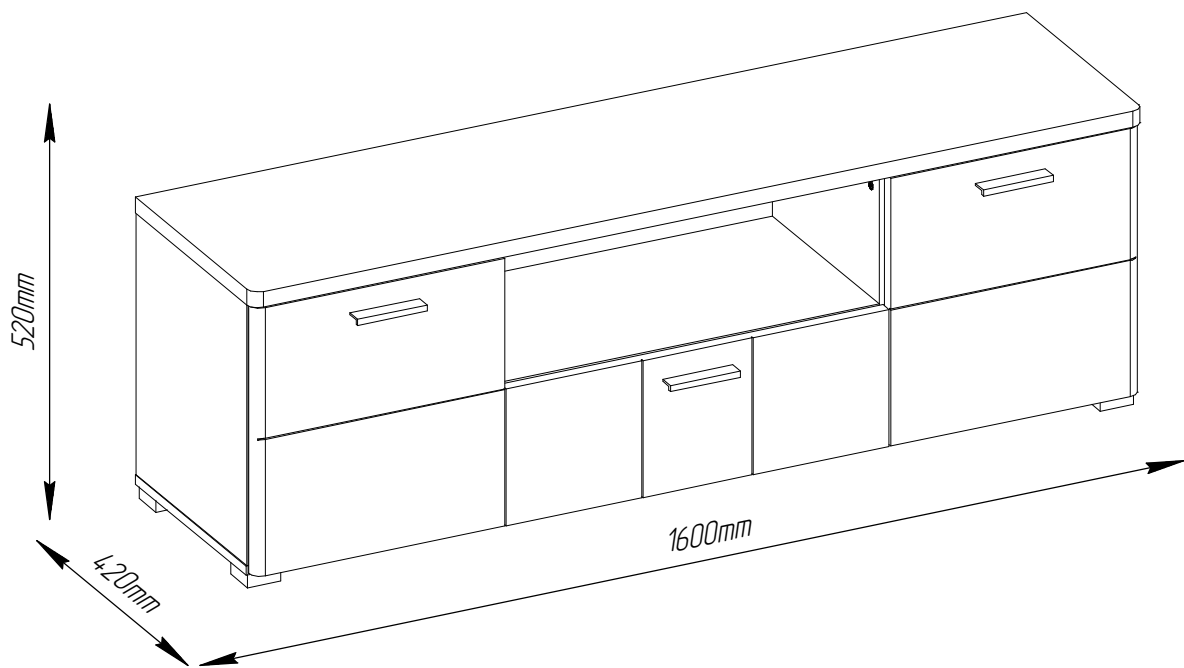

Candy

Typ A BOSS

Element symbol	Measurements				Code	Paket
1	1602	420	22	1	1004	1/2
2	462	382.5	16	1	1008	1/2
3	462	382.5	16	1	1009	1/2
4	675	383	16	1	1010	1/2
5	462	395.5	16	1	1001	1/2
6	462	395.5	16	1	1002	1/2
7	1600	396	16	1	1003	1/2
8	429.5	373	16	1	N/A	1/2
9	429.5	373	16	1	N/A	1/2
10	350	120	16	1	1012	1/2
11	617.5	106.5	16	1	1013	1/2
12	350	120	16	1	1014	1/2
13	1580	476	2.5	1	1015_v	1/2
14	642	345	2.5	1	N/A	1/2
15	473	451	22	1	3007_bhx	2/1
16	473	451	22	1	3017_bhx	2/1
17	689	242	22	1	3011_bhx	1/2