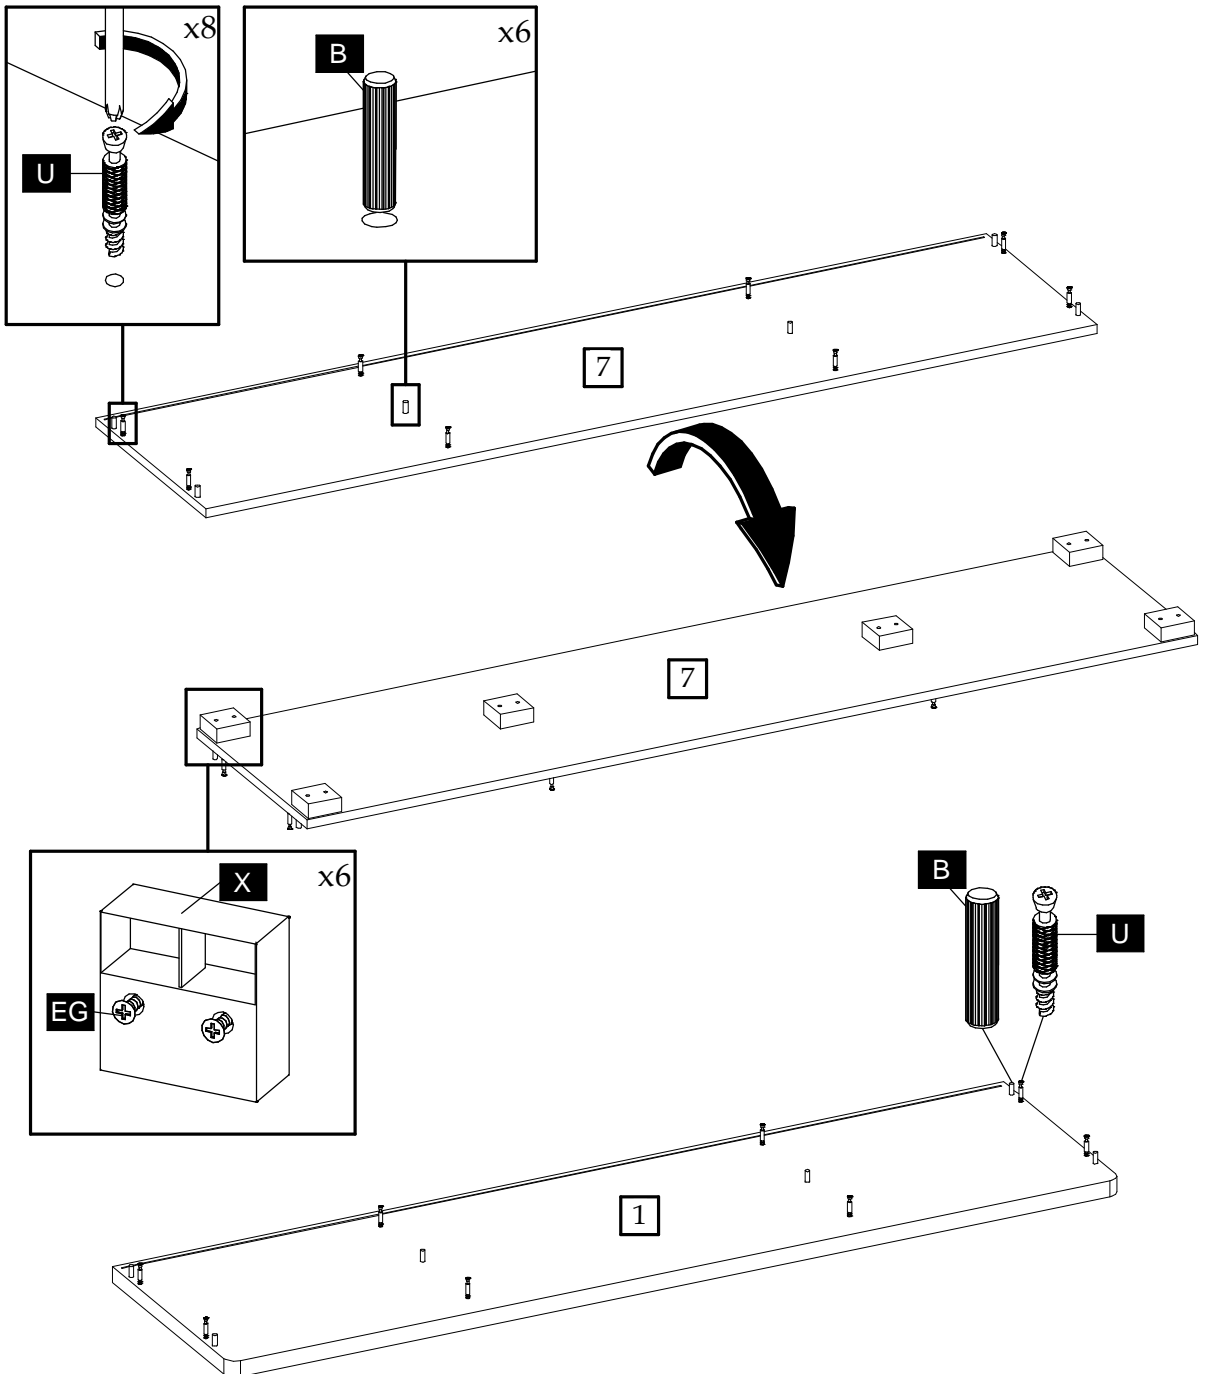

Candy

Typ A BOSS

Element symbol	Measurements				Code	Paket
1	1602	420	22	1	1004	1/2
2	462	382.5	16	1	1008	1/2
3	462	382.5	16	1	1009	1/2
4	675	383	16	1	1010	1/2
5	462	395.5	16	1	1001	1/2
6	462	395.5	16	1	1002	1/2
7	1600	396	16	1	1003	1/2
8	429.5	373	16	1	N/A	1/2
9	429.5	373	16	1	N/A	1/2
10	350	120	16	1	1012	1/2
11	617.5	106.5	16	1	1013	1/2
12	350	120	16	1	1014	1/2
13	1580	476	2.5	1	1015_v	1/2
14	642	345	2.5	1	N/A	1/2
15	473	451	22	1	3007_bhx	2/1
16	473	451	22	1	3017_bhx	2/1
17	689	242	22	1	3011_bhx	1/2

1

2

3

4

R x2

5

6

7