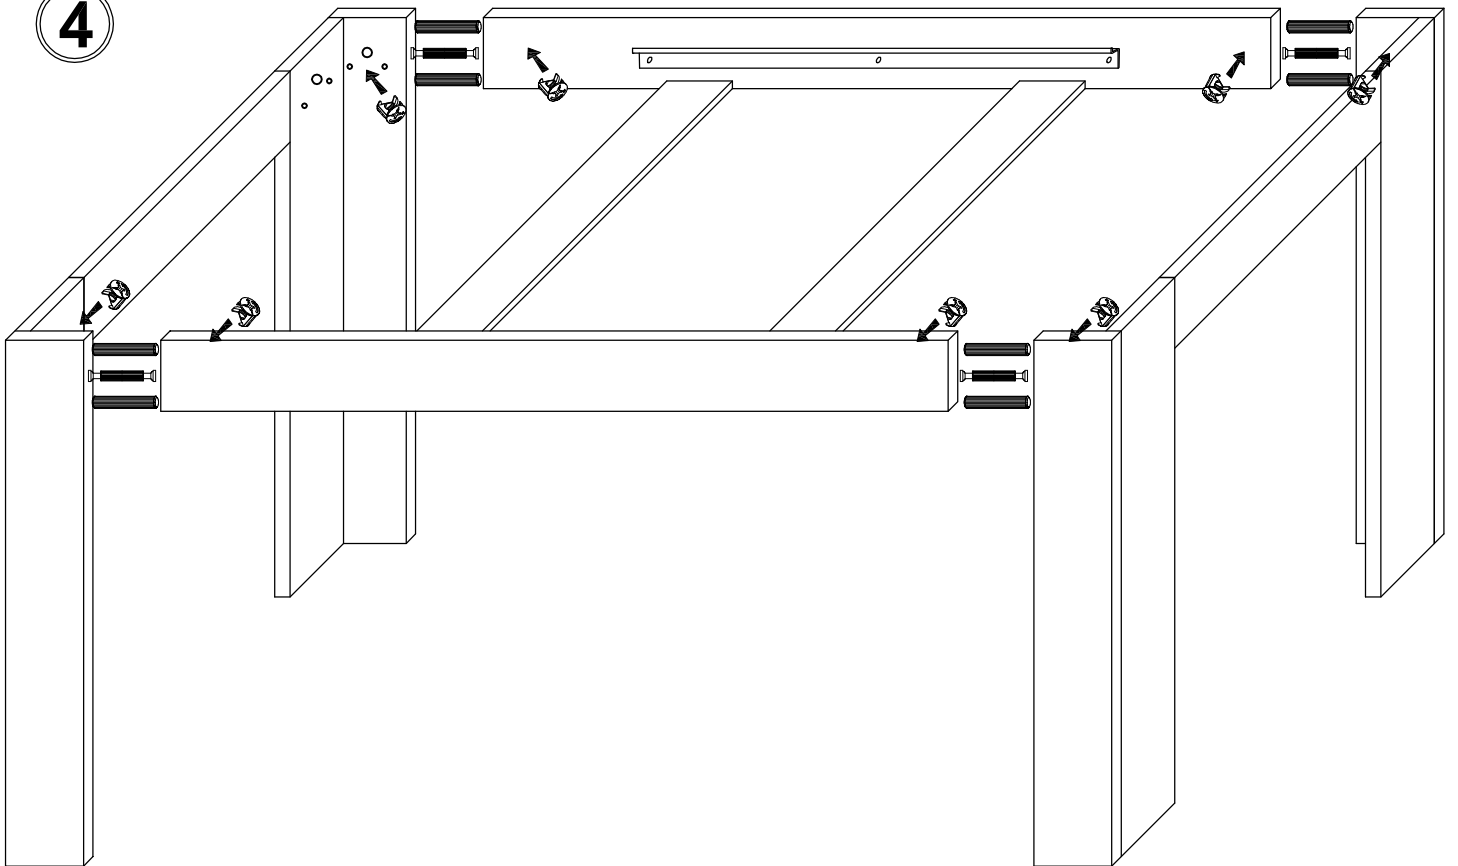

GRES - STÓŁ

Symbol elementu Element symbol	Wymiary Measurements	Kod Code	Paczka Paket
1	900 x 800	GR-STÓŁ - 1	1 / 1
2	900 x 500	GR-STÓŁ - 2	1 / 1
3	1320 x 100	GR-STÓŁ - 3	1 / 1
4	620 x 100	GR-STÓŁ - 4	1 / 1
5	816 x 100	GR-STÓŁ - 5	1 / 1
6	734 x 120	GR-STÓŁ - 6	1 / 1
7	734 x 98	GR-STÓŁ - 7	1 / 1

T1	ZDW	M1	Z1	K30	K50	E6,3x16	BKS
4	8	20	20	24	16	48	4
W4x16	SG	KLEJ	HB	GB	BB	E5x13	P-750
6	8	3	4	6	6	26	2

1

2

3

4

5

6