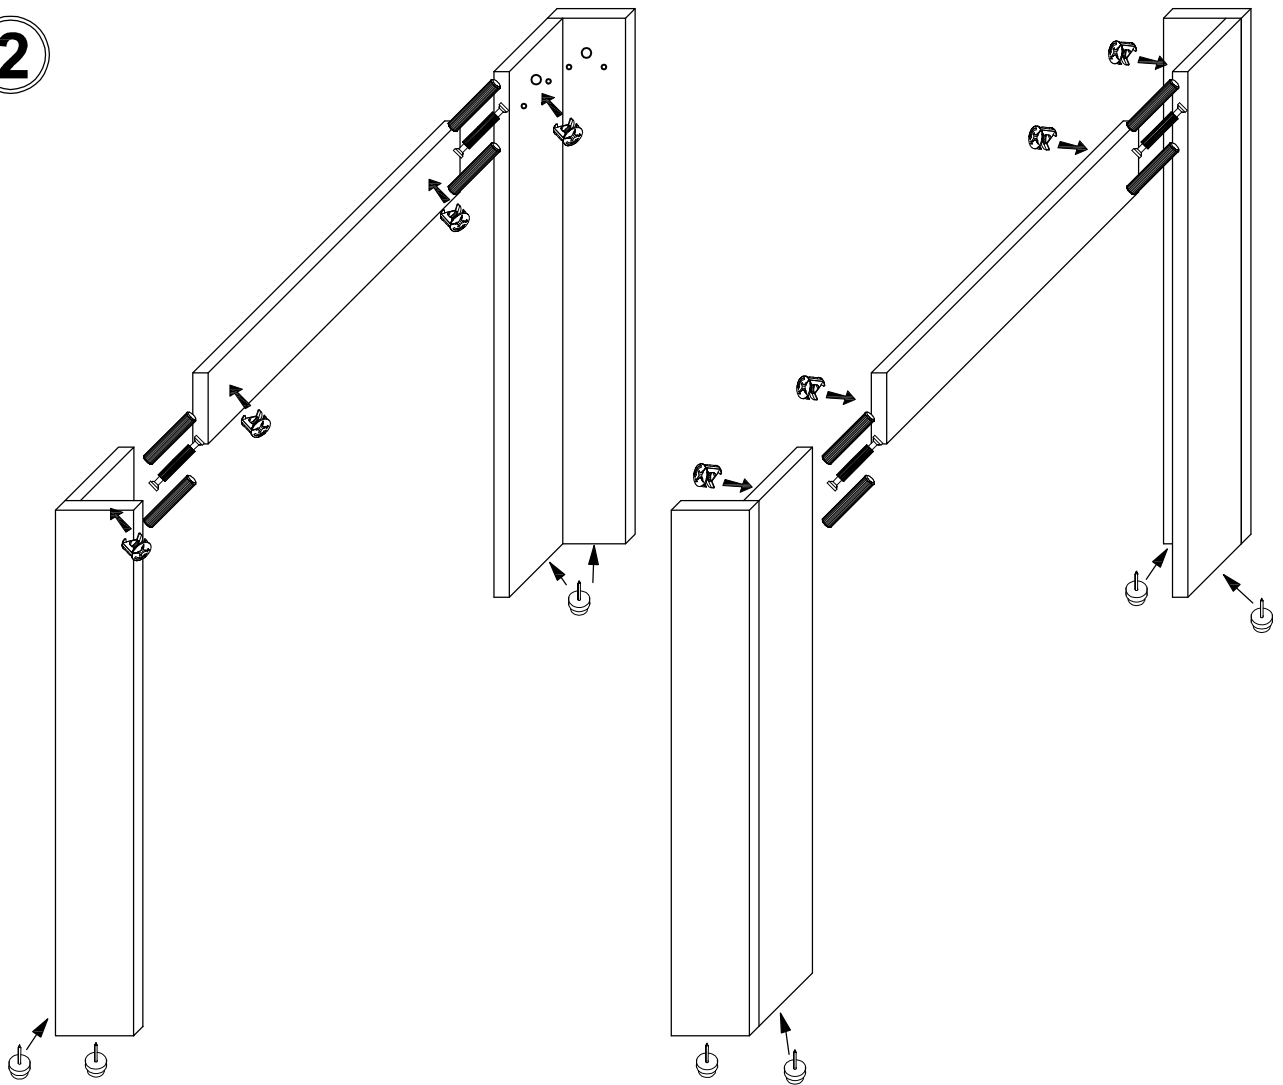

GRES - STÓŁ

Symbol elementu Element symbol	Wymiary Measurements	Kod Code	Paczka Paket
1	900 x 800	GR-STÓŁ - 1	1 / 1
2	900 x 500	GR-STÓŁ - 2	1 / 1
3	1320 x 100	GR-STÓŁ - 3	1 / 1
4	620 x 100	GR-STÓŁ - 4	1 / 1
5	816 x 100	GR-STÓŁ - 5	1 / 1
6	734 x 120	GR-STÓŁ - 6	1 / 1
7	734 x 98	GR-STÓŁ - 7	1 / 1

T1	ZDW	M1	Z1	K30	K50	E6,3x16	BKS
4	8	20	20	24	16	48	4
W4x16	SG	KLEJ	HB	GB	BB	E5x13	P-750
6	8	3	4	6	6	26	2

1

2

3

4

5

6