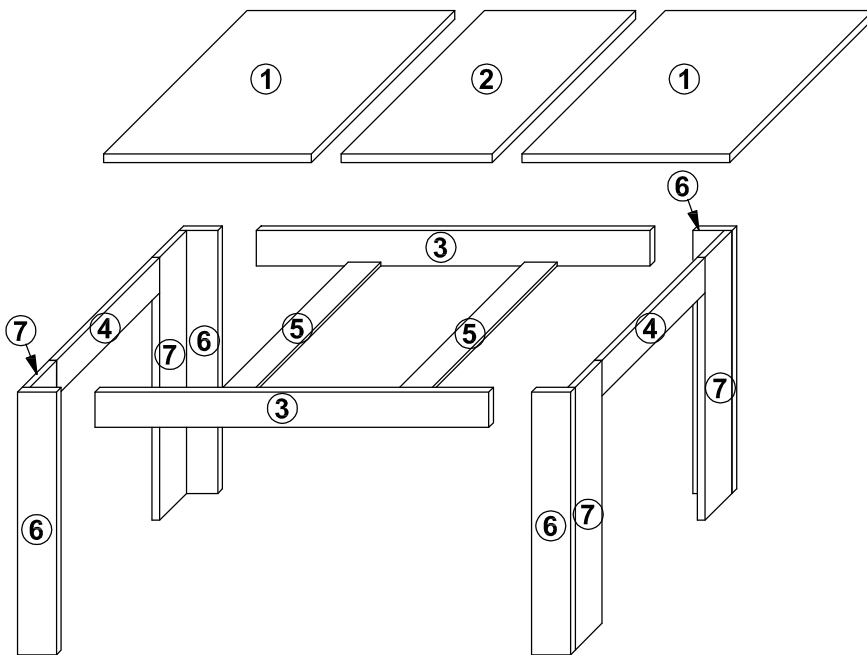

GRES - STÓŁ

Symbol elementu Element symbol	Wymiary Measurements	Kod Code	Paczka Paket
1	900 x 800	GR-STÓŁ - 1	1 / 1
2	900 x 500	GR-STÓŁ - 2	1 / 1
3	1320 x 100	GR-STÓŁ - 3	1 / 1
4	620 x 100	GR-STÓŁ - 4	1 / 1
5	816 x 100	GR-STÓŁ - 5	1 / 1
6	734 x 120	GR-STÓŁ - 6	1 / 1
7	734 x 98	GR-STÓŁ - 7	1 / 1

T1	ZDW	M1	Z1	K30	K50	E6,3x16	BKS
4	8	20	20	24	16	48	4
W4x16	SG	KLEJ	HB	GB	BB	E5x13	P-750
6	8	3	4	6	6	26	2

1

2

3

4

5

6