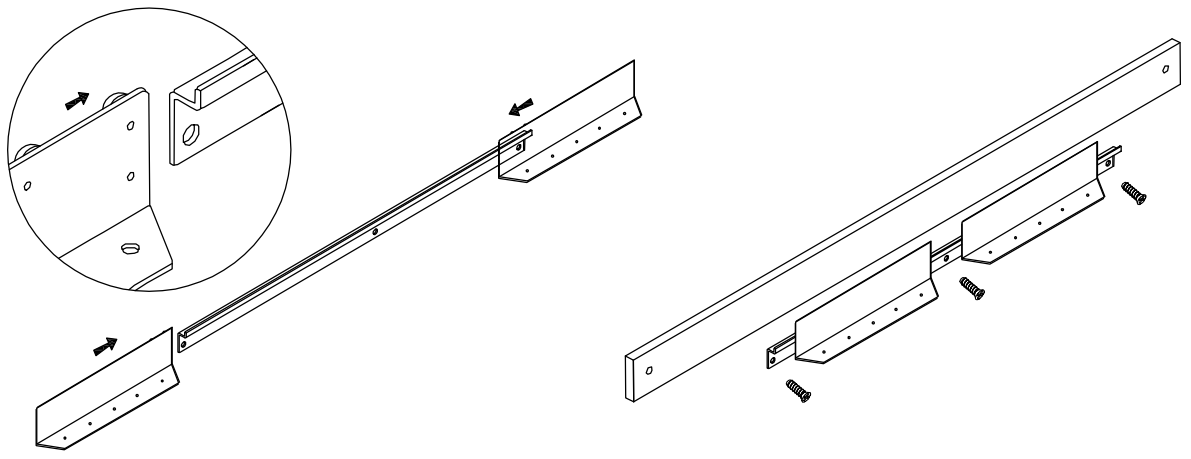

GRES - STÓŁ

Symbol elementu Element symbol	Wymiary Measurements	Kod Code	Paczka Paket
1	900 x 800	GR-STÓŁ - 1	1 / 1
2	900 x 500	GR-STÓŁ - 2	1 / 1
3	1320 x 100	GR-STÓŁ - 3	1 / 1
4	620 x 100	GR-STÓŁ - 4	1 / 1
5	816 x 100	GR-STÓŁ - 5	1 / 1
6	734 x 120	GR-STÓŁ - 6	1 / 1
7	734 x 98	GR-STÓŁ - 7	1 / 1

T1	ZDW	M1	Z1	K30	K50	E6,3x16	BKS
4	8	20	20	24	16	48	4
W4x16	SG	KLEJ	HB	GB	BB	E5x13	P-750
6	8	3	4	6	6	26	2

1

2

3

4

5

6