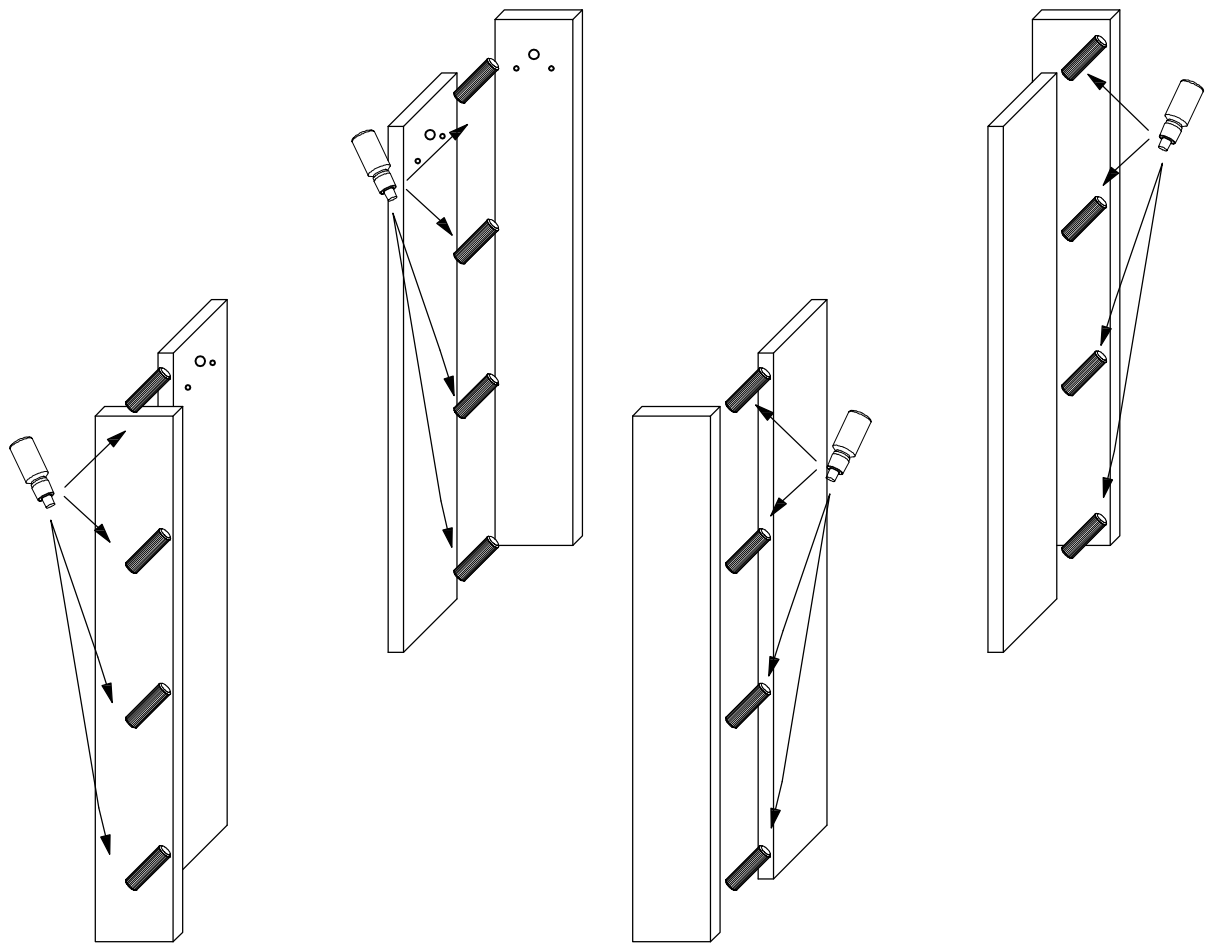

GRES - STÓŁ

Symbol elementu Element symbol	Wymiary Measurements	Kod Code	Paczka Paket
1	900 x 800	GR-STÓŁ - 1	1 / 1
2	900 x 500	GR-STÓŁ - 2	1 / 1
3	1320 x 100	GR-STÓŁ - 3	1 / 1
4	620 x 100	GR-STÓŁ - 4	1 / 1
5	816 x 100	GR-STÓŁ - 5	1 / 1
6	734 x 120	GR-STÓŁ - 6	1 / 1
7	734 x 98	GR-STÓŁ - 7	1 / 1

T1	ZDW	M1	Z1	K30	K50	E6,3x16	BKS
4	8	20	20	24	16	48	4
W4x16	SG	KLEJ	HB	GB	BB	E5x13	P-750
6	8	3	4	6	6	26	2

1

2

3

4

5

6