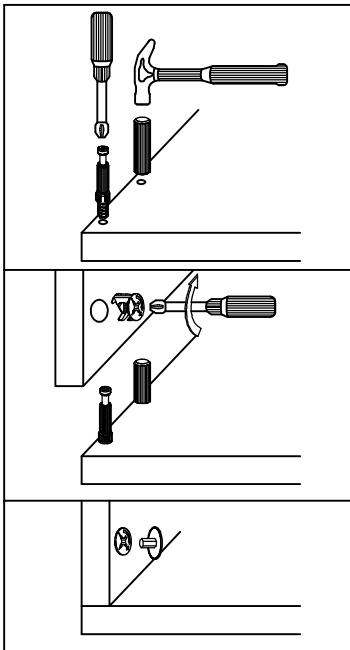

GRES - STÓŁ

Symbol elementu Element symbol	Wymiary Measurements	Kod Code	Paczka Paket
1	900 x 800	GR-STÓŁ - 1	1 / 1
2	900 x 500	GR-STÓŁ - 2	1 / 1
3	1320 x 100	GR-STÓŁ - 3	1 / 1
4	620 x 100	GR-STÓŁ - 4	1 / 1
5	816 x 100	GR-STÓŁ - 5	1 / 1
6	734 x 120	GR-STÓŁ - 6	1 / 1
7	734 x 98	GR-STÓŁ - 7	1 / 1

T1	ZDW	M1	Z1	K30	K50	E6,3x16	BKS
4	8	20	20	24	16	48	4
W4x16	SG	KLEJ	HB	GB	BB	E5x13	P-750
6	8	3	4	6	6	26	2

1

2

3

4

5

6