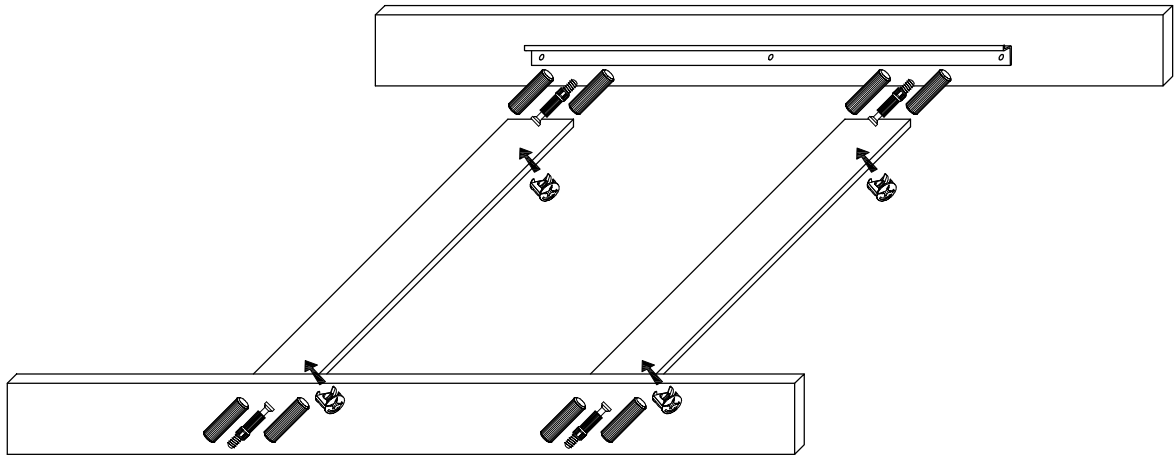

GRES - STÓŁ

Symbol elementu Element symbol	Wymiary Measurements	Kod Code	Paczka Paket
1	900 x 800	GR-STÓŁ - 1	1 / 1
2	900 x 500	GR-STÓŁ - 2	1 / 1
3	1320 x 100	GR-STÓŁ - 3	1 / 1
4	620 x 100	GR-STÓŁ - 4	1 / 1
5	816 x 100	GR-STÓŁ - 5	1 / 1
6	734 x 120	GR-STÓŁ - 6	1 / 1
7	734 x 98	GR-STÓŁ - 7	1 / 1

T1	ZDW	M1	Z1	K30	K50	E6,3x16	BKS
4	8	20	20	24	16	48	4
W4x16	SG	KLEJ	HB	GB	BB	E5x13	P-750
6	8	3	4	6	6	26	2

1

2

3

4

5

6