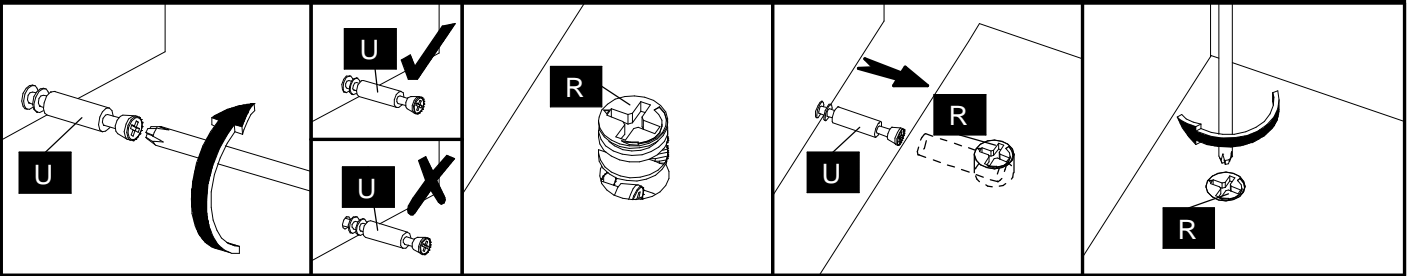

## Typ C

Element symbol	Measurements				Code	Paket
1	1069	372	22	1	1002	1/3
2	1069	372	22	1	1003	1/3
3	1249	350	16	1	1004	2/3
4	1249	350	16	1	1005	2/3
5	1249	337	16	1	1006	2/3
6	594.5	336.5	16	1	1008	1/3
7	424.5	336.5	16	1	1010	1/3
8	594.5	330	16	1	N/A	1/3
9	424.5	330	16	1	N/A	1/3
10	1261	437	2.5	1	N/A	2/3
11	521	607	2.5	1	N/A	3/3
12	738	607	2.5	1	N/A	3/3
13	1249	68	19	1	1014	2/3
14	1249	68	19	1	1015	2/3
15	779	547	19	1	3018	3/3
16	547	152	19	1	3019	3/3
17	1244	377	19	1	3020	2/3
18	373	538	4	1	N/A	3/3