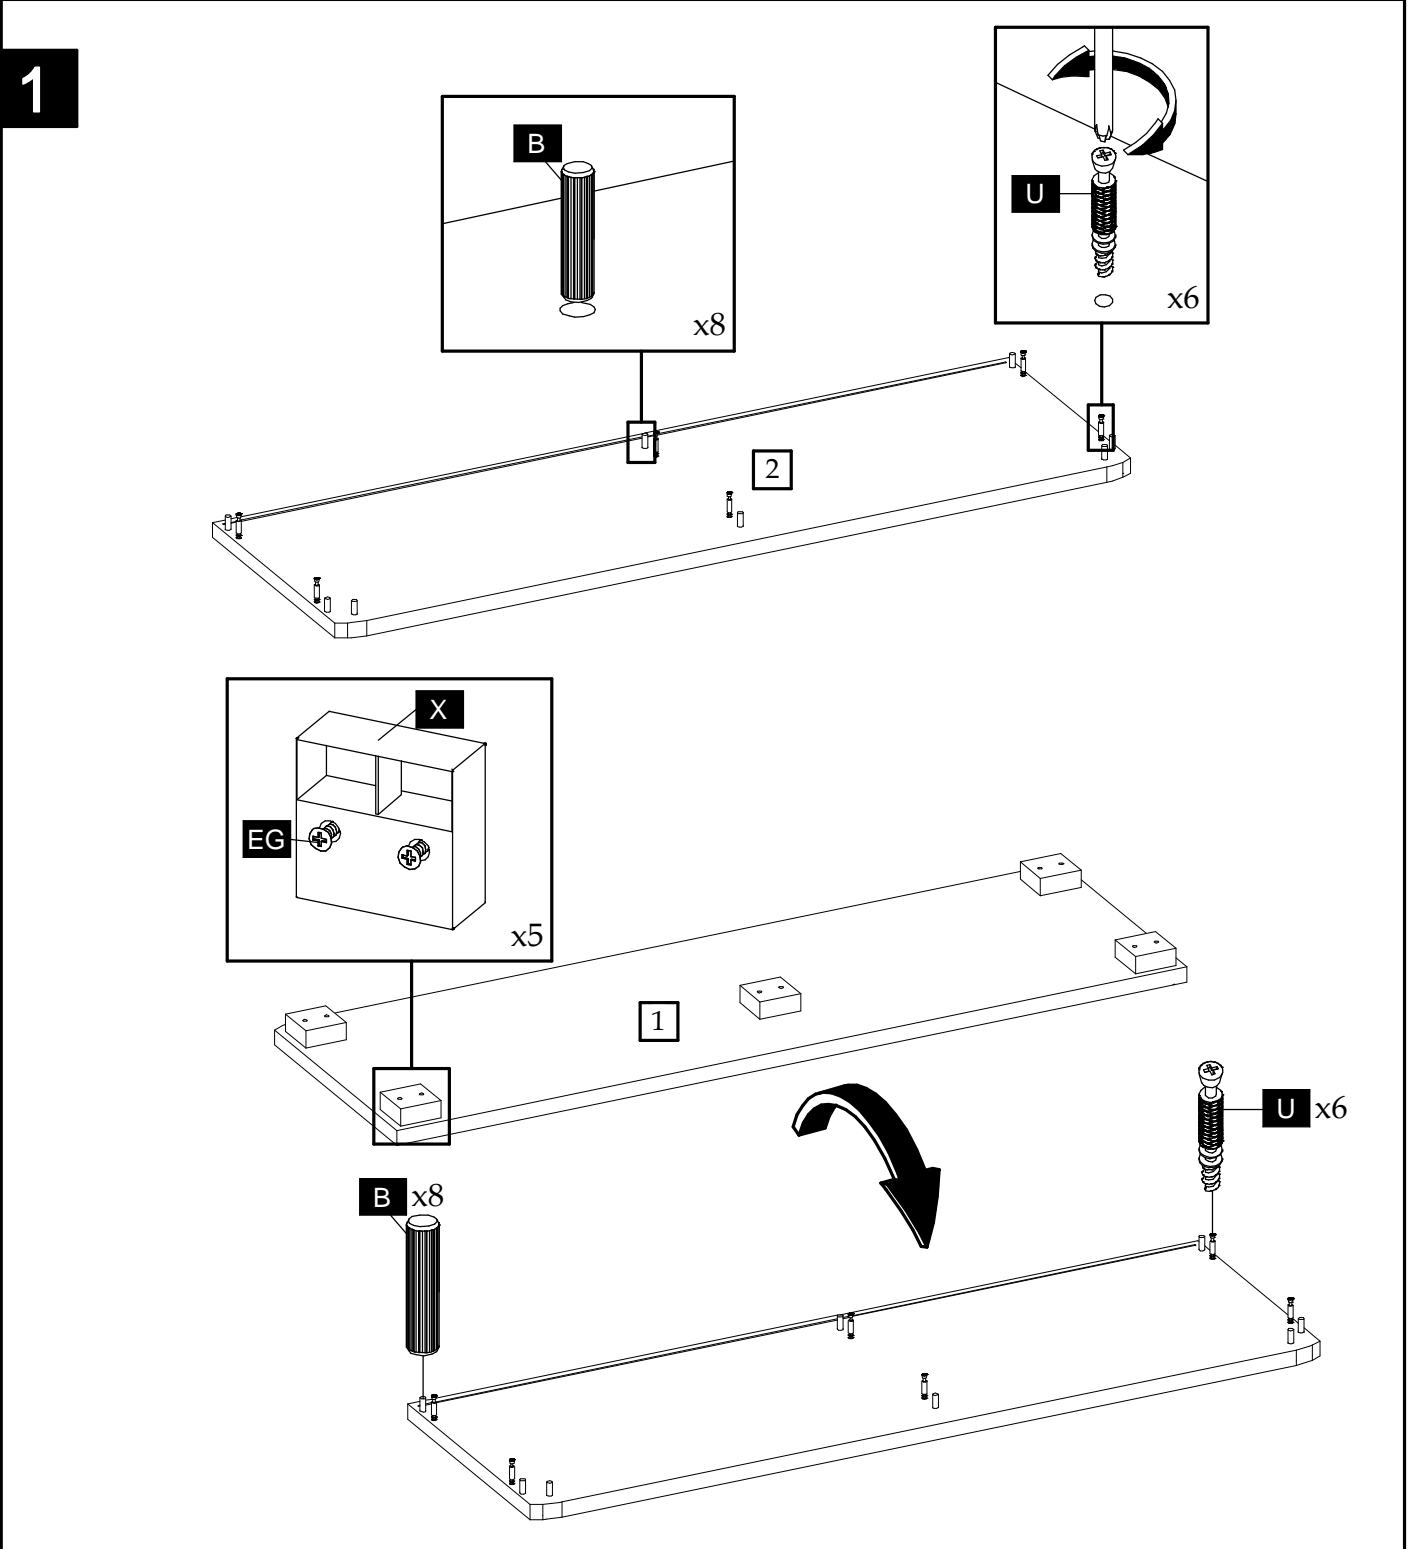

## Typ C

Element symbol	Measurements				Code	Paket
1	1069	372	22	1	1002	1/3
2	1069	372	22	1	1003	1/3
3	1249	350	16	1	1004	2/3
4	1249	350	16	1	1005	2/3
5	1249	337	16	1	1006	2/3
6	594.5	336.5	16	1	1008	1/3
7	424.5	336.5	16	1	1010	1/3
8	594.5	330	16	1	N/A	1/3
9	424.5	330	16	1	N/A	1/3
10	1261	437	2.5	1	N/A	2/3
11	521	607	2.5	1	N/A	3/3
12	738	607	2.5	1	N/A	3/3
13	1249	68	19	1	1014	2/3
14	1249	68	19	1	1015	2/3
15	779	547	19	1	3018	3/3
16	547	152	19	1	3019	3/3
17	1244	377	19	1	3020	2/3
18	373	538	4	1	N/A	3/3

2

3

4

5

6

7

8

9