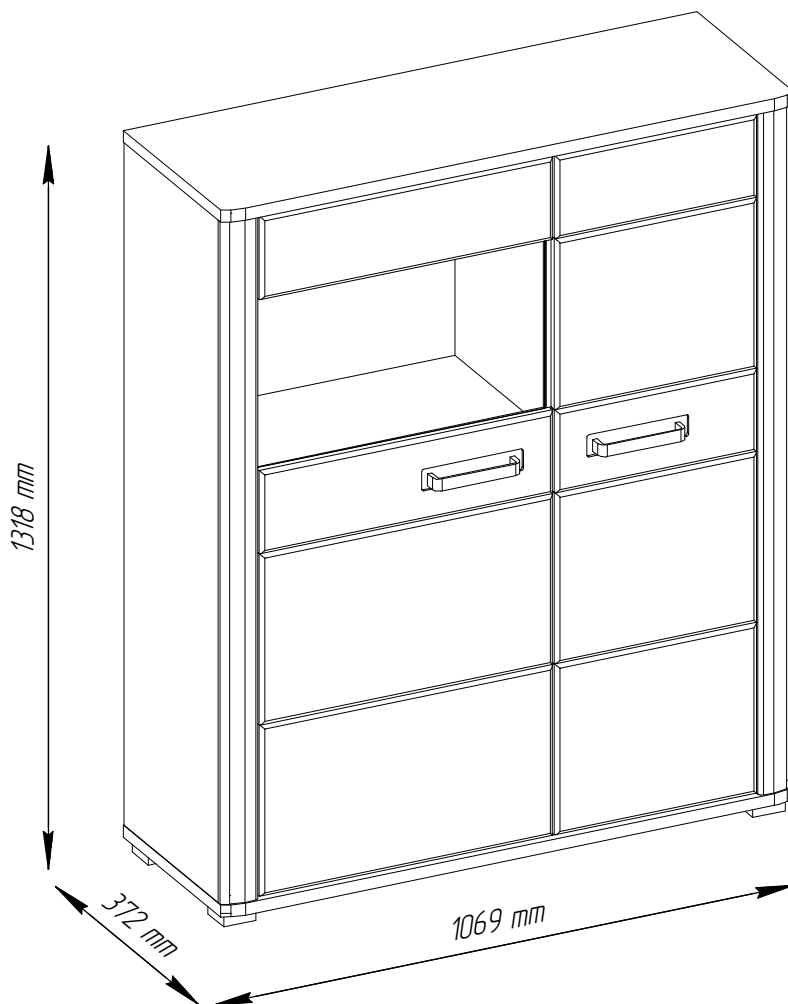

## Typ C

Element symbol	Measurements				Code	Paket
1	1069	372	22	1	1002	1/3
2	1069	372	22	1	1003	1/3
3	1249	350	16	1	1004	2/3
4	1249	350	16	1	1005	2/3
5	1249	337	16	1	1006	2/3
6	594.5	336.5	16	1	1008	1/3
7	424.5	336.5	16	1	1010	1/3
8	594.5	330	16	1	N/A	1/3
9	424.5	330	16	1	N/A	1/3
10	1261	437	2.5	1	N/A	2/3
11	521	607	2.5	1	N/A	3/3
12	738	607	2.5	1	N/A	3/3
13	1249	68	19	1	1014	2/3
14	1249	68	19	1	1015	2/3
15	779	547	19	1	3018	3/3
16	547	152	19	1	3019	3/3
17	1244	377	19	1	3020	2/3
18	373	538	4	1	N/A	3/3