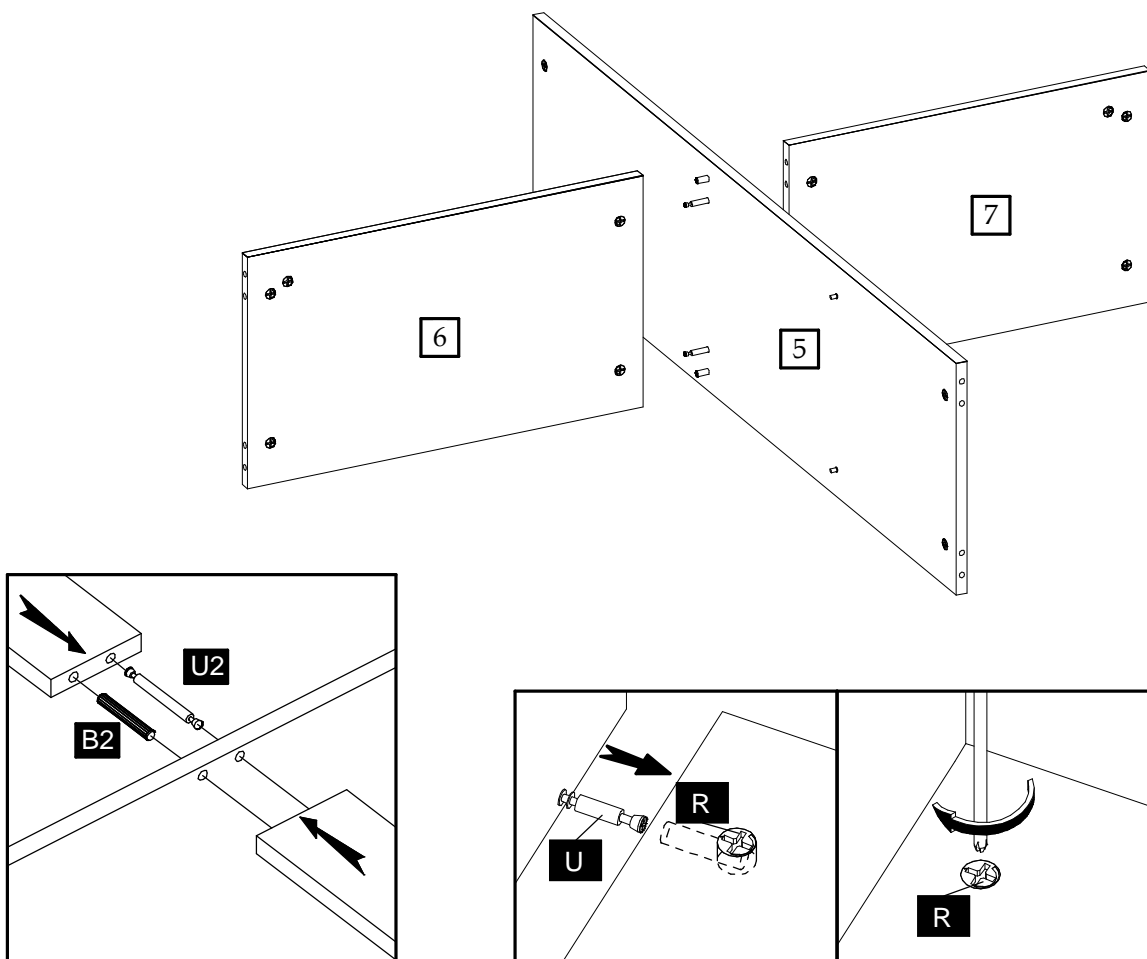

## Typ C

Element symbol	Measurements				Code	Paket
1	1069	372	22	1	1002	1/3
2	1069	372	22	1	1003	1/3
3	1249	350	16	1	1004	2/3
4	1249	350	16	1	1005	2/3
5	1249	337	16	1	1006	2/3
6	594.5	336.5	16	1	1008	1/3
7	424.5	336.5	16	1	1010	1/3
8	594.5	330	16	1	N/A	1/3
9	424.5	330	16	1	N/A	1/3
10	1261	437	2.5	1	N/A	2/3
11	521	607	2.5	1	N/A	3/3
12	738	607	2.5	1	N/A	3/3
13	1249	68	19	1	1014	2/3
14	1249	68	19	1	1015	2/3
15	779	547	19	1	3018	3/3
16	547	152	19	1	3019	3/3
17	1244	377	19	1	3020	2/3
18	373	538	4	1	N/A	3/3

2

3

4

5

6

7

8

9