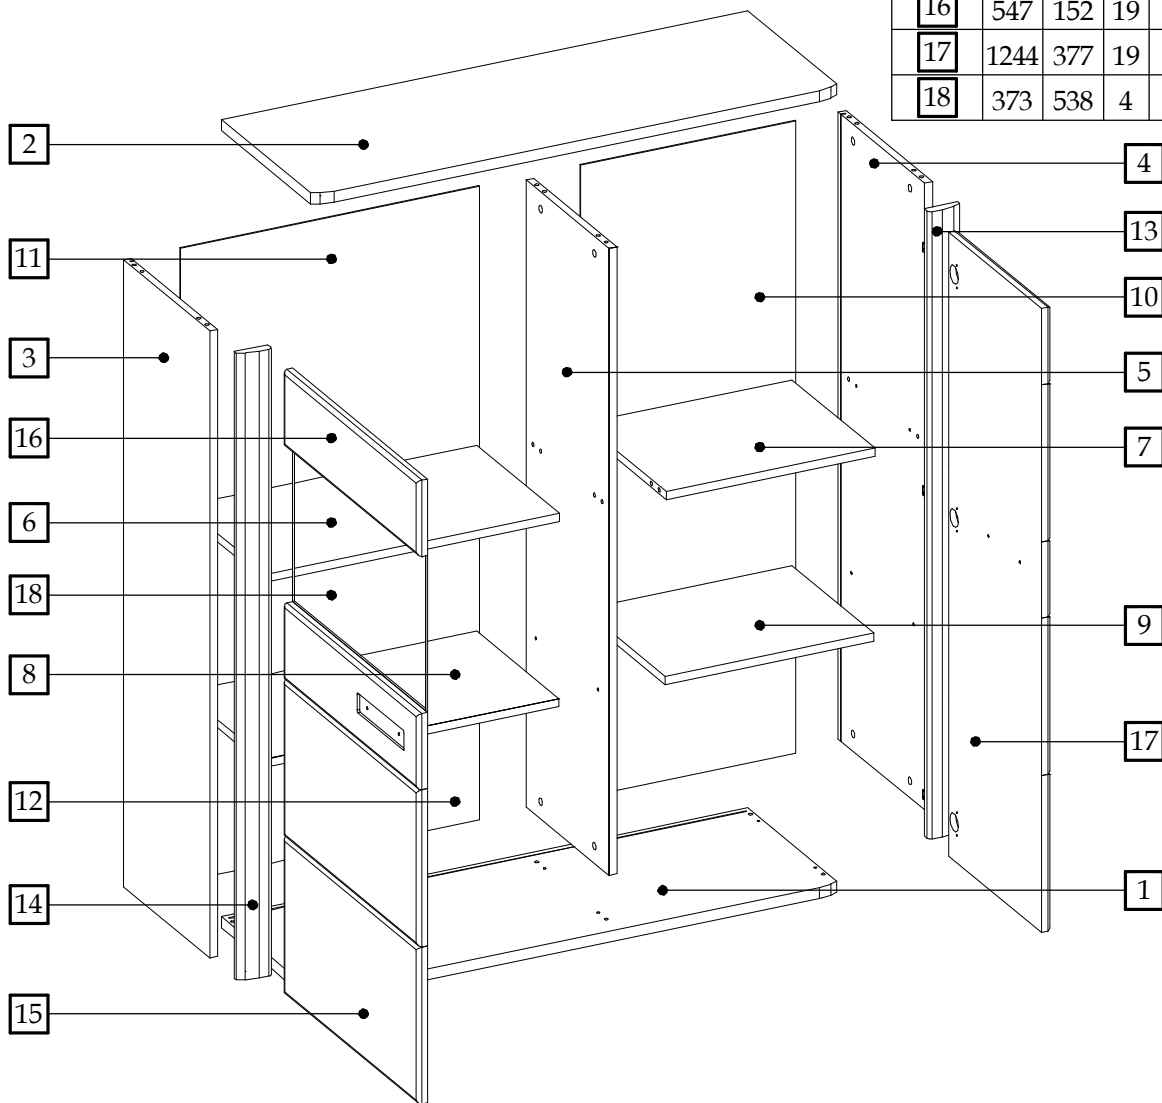

## Typ C

Element symbol	Measurements				Code	Paket
1	1069	372	22	1	1002	1/3
2	1069	372	22	1	1003	1/3
3	1249	350	16	1	1004	2/3
4	1249	350	16	1	1005	2/3
5	1249	337	16	1	1006	2/3
6	594.5	336.5	16	1	1008	1/3
7	424.5	336.5	16	1	1010	1/3
8	594.5	330	16	1	N/A	1/3
9	424.5	330	16	1	N/A	1/3
10	1261	437	2.5	1	N/A	2/3
11	521	607	2.5	1	N/A	3/3
12	738	607	2.5	1	N/A	3/3
13	1249	68	19	1	1014	2/3
14	1249	68	19	1	1015	2/3
15	779	547	19	1	3018	3/3
16	547	152	19	1	3019	3/3
17	1244	377	19	1	3020	2/3
18	373	538	4	1	N/A	3/3