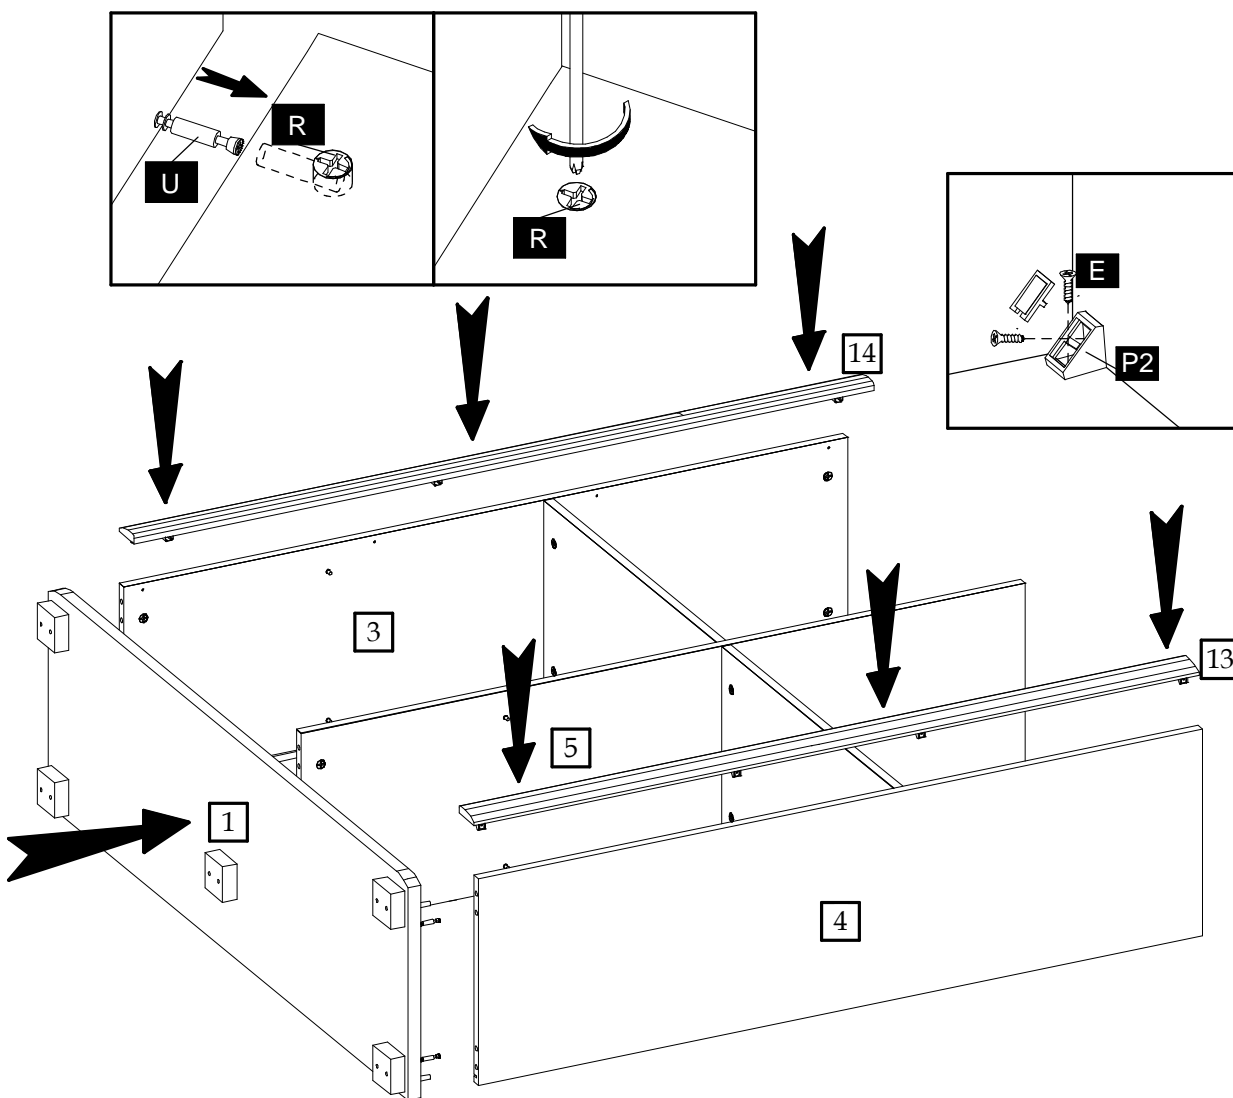

## Typ C

Element symbol	Measurements				Code	Paket
1	1069	372	22	1	1002	1/3
2	1069	372	22	1	1003	1/3
3	1249	350	16	1	1004	2/3
4	1249	350	16	1	1005	2/3
5	1249	337	16	1	1006	2/3
6	594.5	336.5	16	1	1008	1/3
7	424.5	336.5	16	1	1010	1/3
8	594.5	330	16	1	N/A	1/3
9	424.5	330	16	1	N/A	1/3
10	1261	437	2.5	1	N/A	2/3
11	521	607	2.5	1	N/A	3/3
12	738	607	2.5	1	N/A	3/3
13	1249	68	19	1	1014	2/3
14	1249	68	19	1	1015	2/3
15	779	547	19	1	3018	3/3
16	547	152	19	1	3019	3/3
17	1244	377	19	1	3020	2/3
18	373	538	4	1	N/A	3/3

2

3

4

5

6

7

8

9