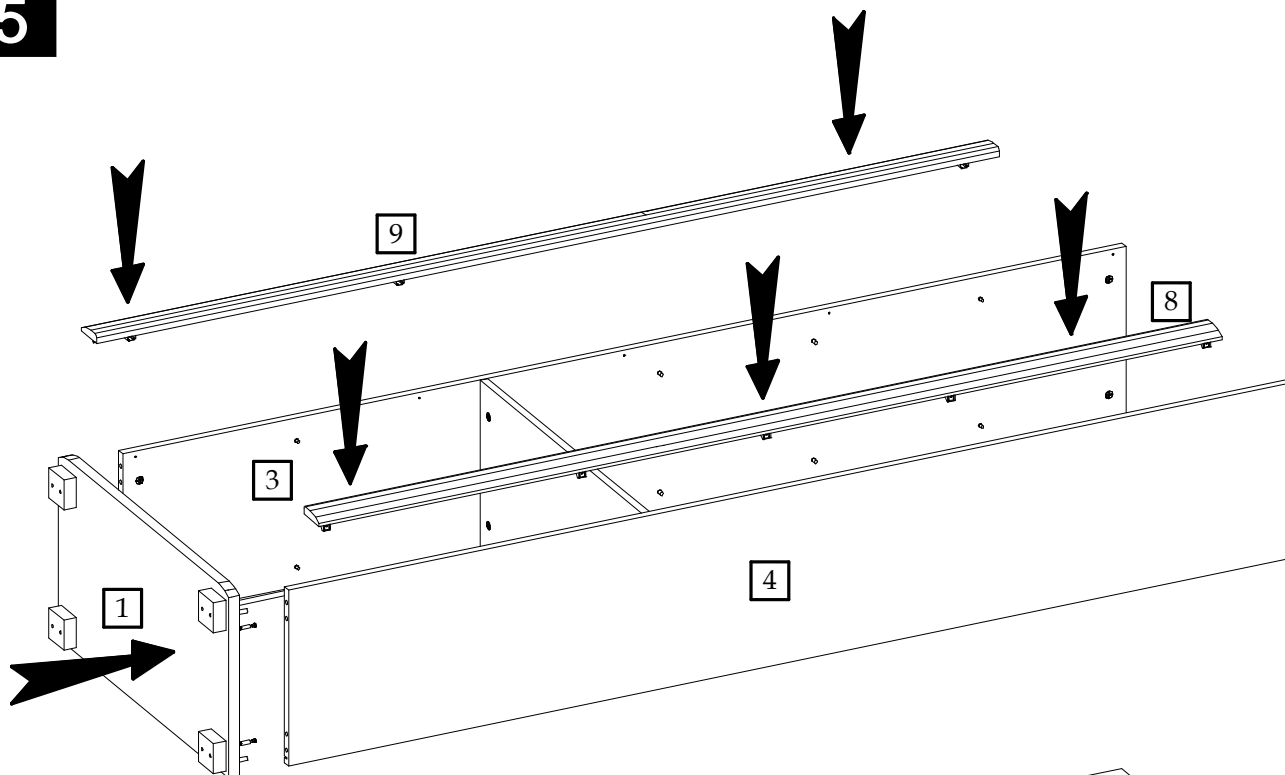

DAVIN

Typ A

Element symbol	Measurements				Code	Paket
1	689	372	22	1	1001	1/2
2	689	372	22	1	1002	1/2
3	2036	350	16	1	1003	1/2
4	2036	350	16	1	1004	1/2
5	655	336.5	16	1	1030	1/2
6	655	330	16	2	N/A	1/2
7	2048	667	2.5	1	N/A	1/2
8	2036	68	19	1	1017	1/2
9	2036	68	19	1	1018	1/2
10	778	547	19	1	3013	1/2
11	547	313	19	1	3012	1/2
12	653	315	6	2	N/A	2/2
13	999	546	4	1	N/A	2/2

1

3

4

5

6

7

8