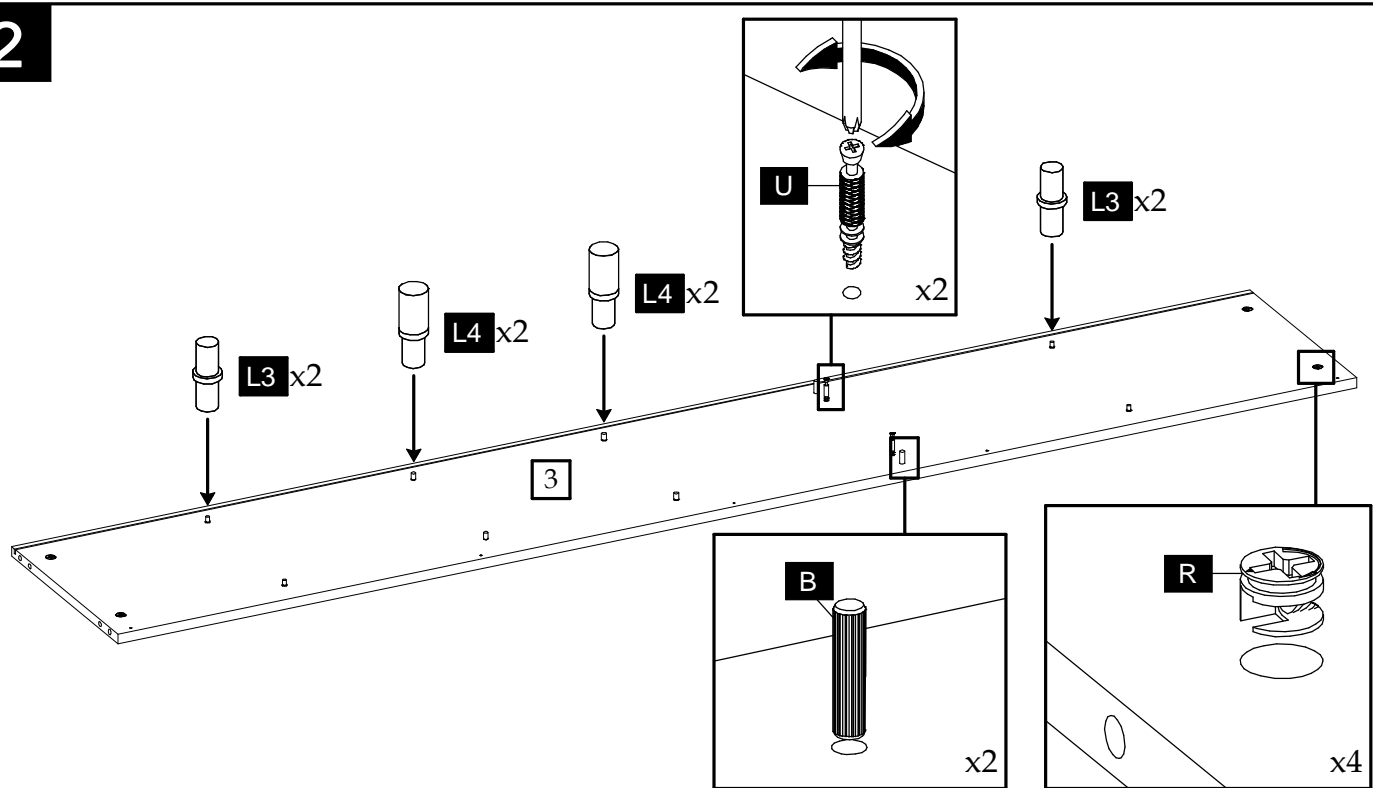

DAVIN

Typ A

Element symbol	Measurements				Code	Paket
1	689	372	22	1	1001	1/2
2	689	372	22	1	1002	1/2
3	2036	350	16	1	1003	1/2
4	2036	350	16	1	1004	1/2
5	655	336.5	16	1	1030	1/2
6	655	330	16	2	N/A	1/2
7	2048	667	2.5	1	N/A	1/2
8	2036	68	19	1	1017	1/2
9	2036	68	19	1	1018	1/2
10	778	547	19	1	3013	1/2
11	547	313	19	1	3012	1/2
12	653	315	6	2	N/A	2/2
13	999	546	4	1	N/A	2/2

1

3

4

5

6

7

8