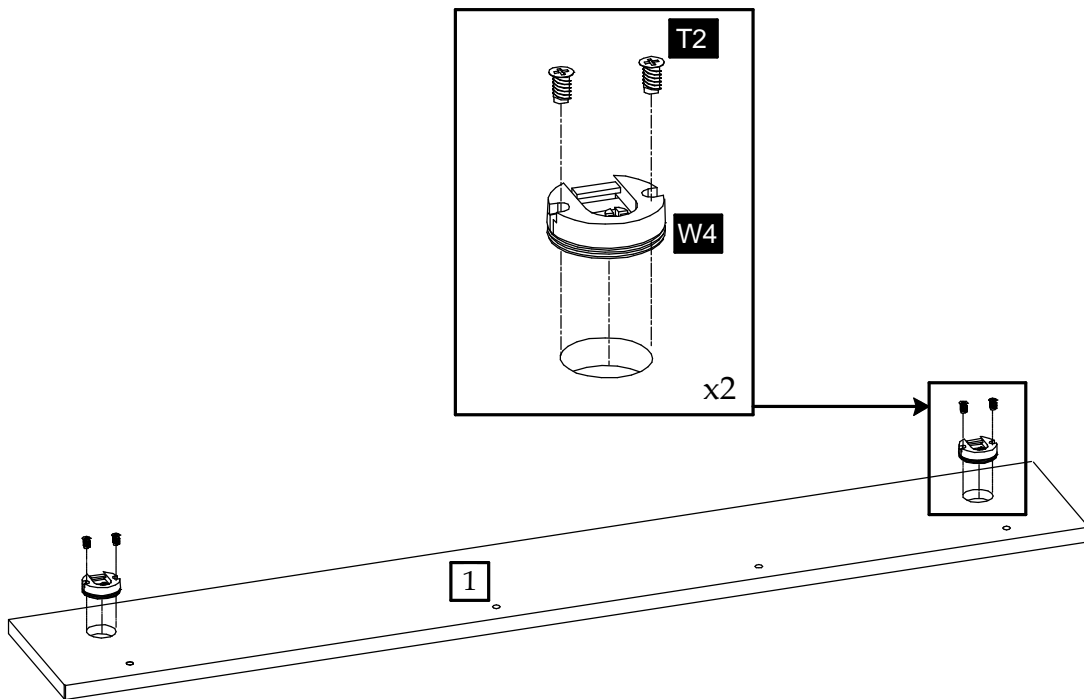

DAVIN

Typ U

Element symbol	Measurements				Code	Paket
1	1000	250	22	1	1002	1/1
2	980	231	22	1	1003	1/1

1

2