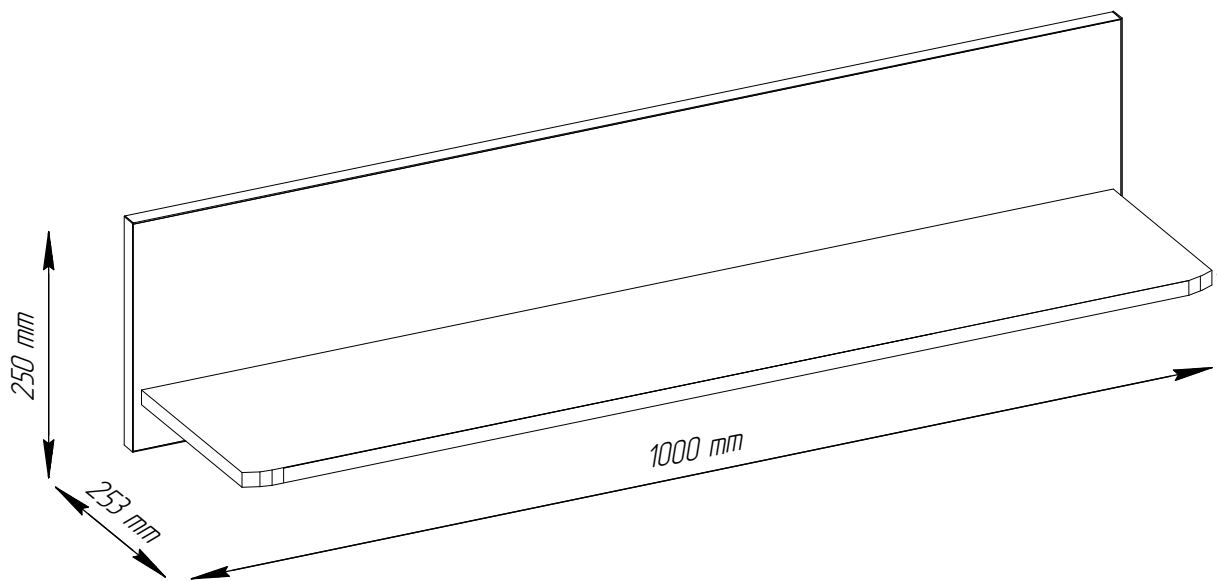

DAVIN

Typ U

Element symbol	Measurements				Code	Paket
1	1000	250	22	1	1002	1/1
2	980	231	22	1	1003	1/1

1

2