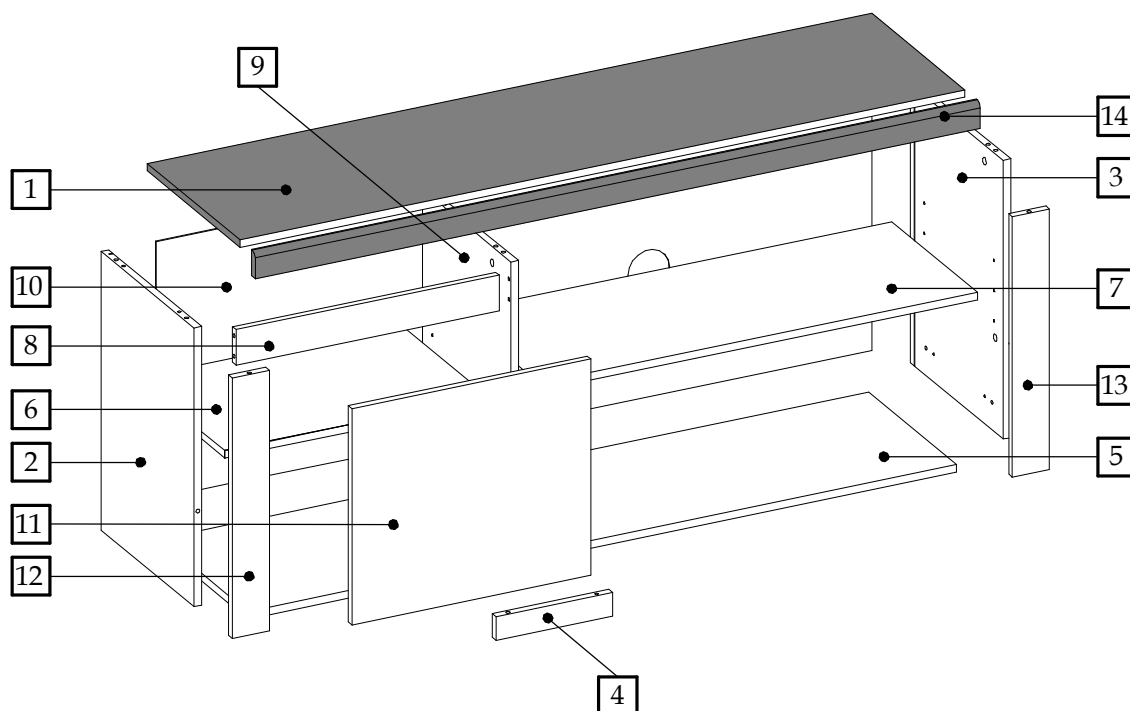

## Typ B

Element symbol	Measurements				Code	Paket
	1	2	3	4		
1	1560	399	16	1	1004	1/1
2	589	399	16	1	1002	1/1
3	589	399	16	1	1003	1/1
4	250	50	16	1	1008	1/1
5	1526	379	16	1	1005/2005	1/1
6	566.5	378	16	1	N/A	1/1
7	943.5	378	16	1	N/A	1/1
8	566.5	75	16	1	1035	1/1
9	523	378	16	1	1007/2007	1/1
10	1540	544	3	1	1030_v	1/1
11	516	459	16	1	1003/3001	1/1
12	552	82	16	1	1019/3002	1/1
13	552	82	16	1	1019/3003	1/1
14	1562	56	19	1	1009/3004	1/1