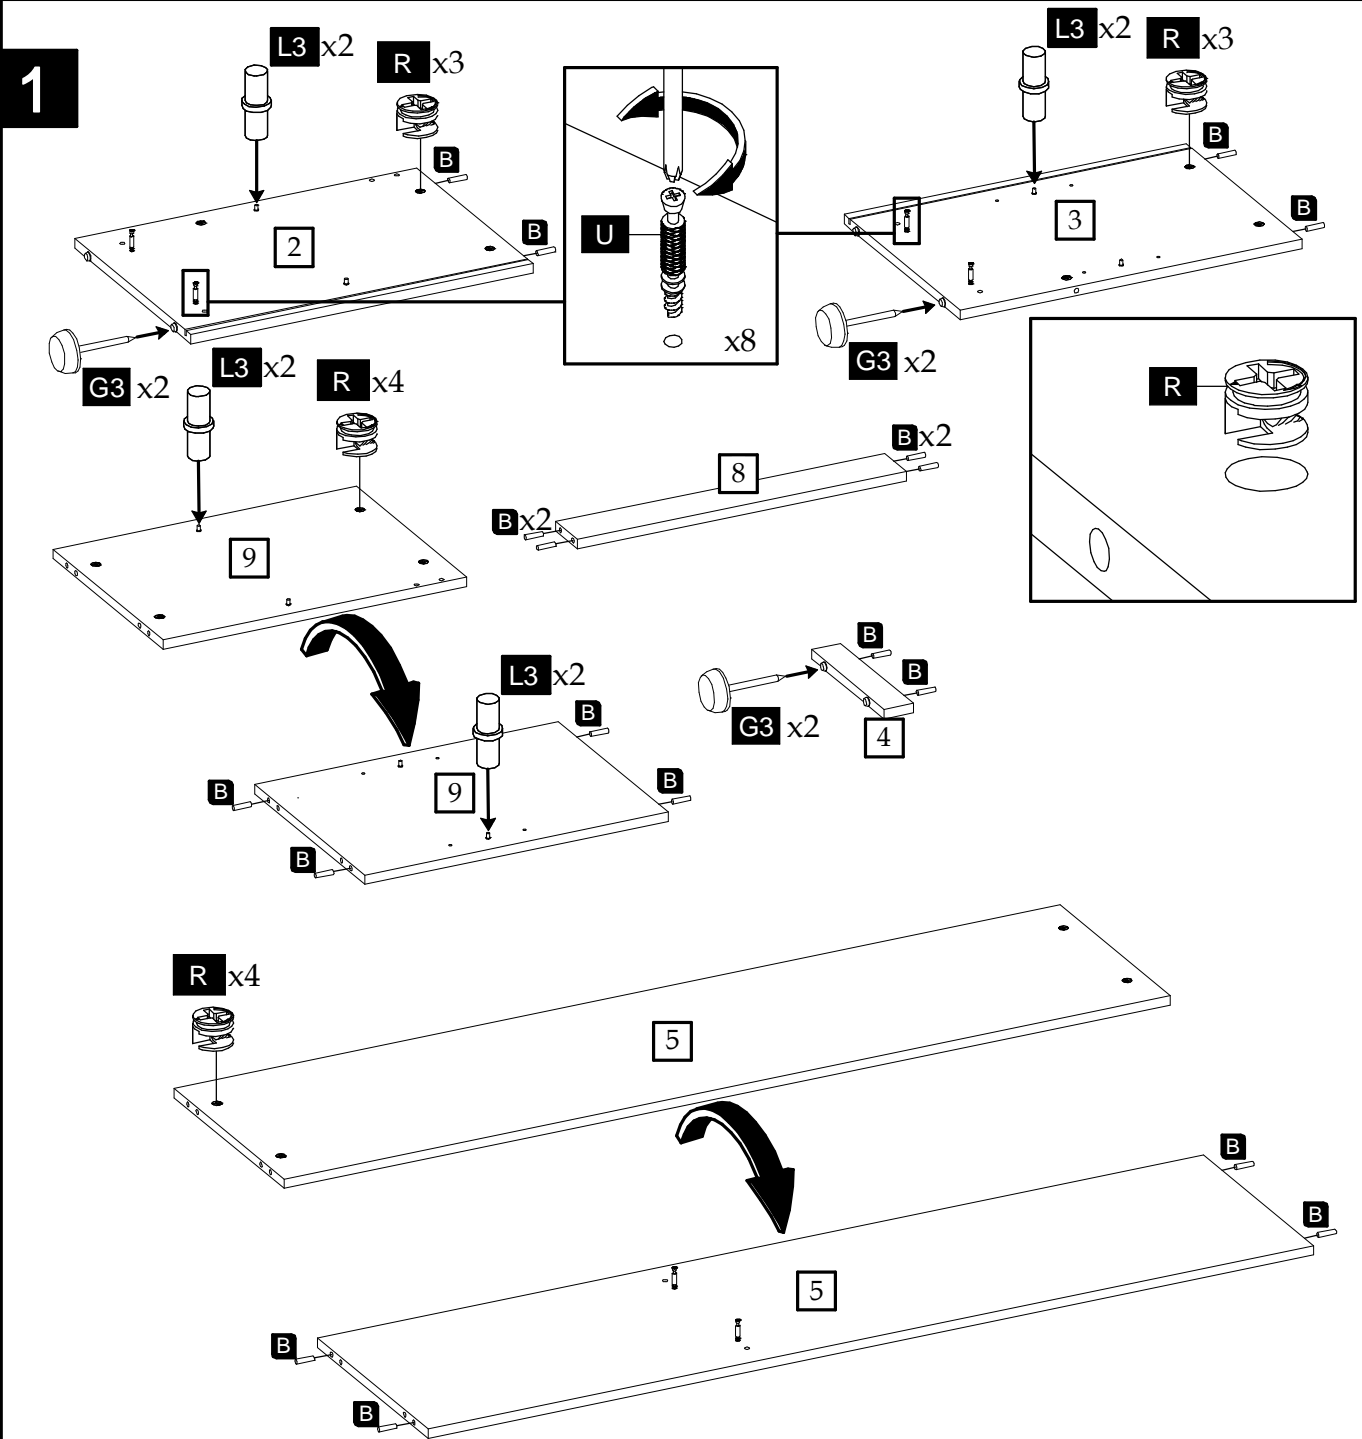

## Typ B

Element symbol	Measurements				Code	Paket
	1	2	3	4		
1	1560	399	16	1	1004	1/1
2	589	399	16	1	1002	1/1
3	589	399	16	1	1003	1/1
4	250	50	16	1	1008	1/1
5	1526	379	16	1	1005/2005	1/1
6	566.5	378	16	1	N/A	1/1
7	943.5	378	16	1	N/A	1/1
8	566.5	75	16	1	1035	1/1
9	523	378	16	1	1007/2007	1/1
10	1540	544	3	1	1030_v	1/1
11	516	459	16	1	1003/3001	1/1
12	552	82	16	1	1019/3002	1/1
13	552	82	16	1	1019/3003	1/1
14	1562	56	19	1	1009/3004	1/1

2

3

4

5

6

7

8

9