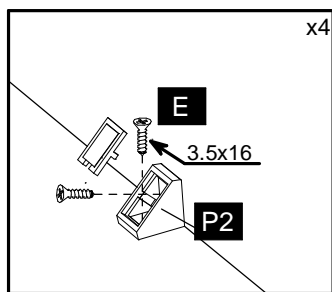

## Typ B

Element symbol	Measurements				Code	Paket
	1	2	3	4		
1	1560	399	16	1	1004	1/1
2	589	399	16	1	1002	1/1
3	589	399	16	1	1003	1/1
4	250	50	16	1	1008	1/1
5	1526	379	16	1	1005/2005	1/1
6	566.5	378	16	1	N/A	1/1
7	943.5	378	16	1	N/A	1/1
8	566.5	75	16	1	1035	1/1
9	523	378	16	1	1007/2007	1/1
10	1540	544	3	1	1030_v	1/1
11	516	459	16	1	1003/3001	1/1
12	552	82	16	1	1019/3002	1/1
13	552	82	16	1	1019/3003	1/1
14	1562	56	19	1	1009/3004	1/1

2

3

4

5

6

7

8

9