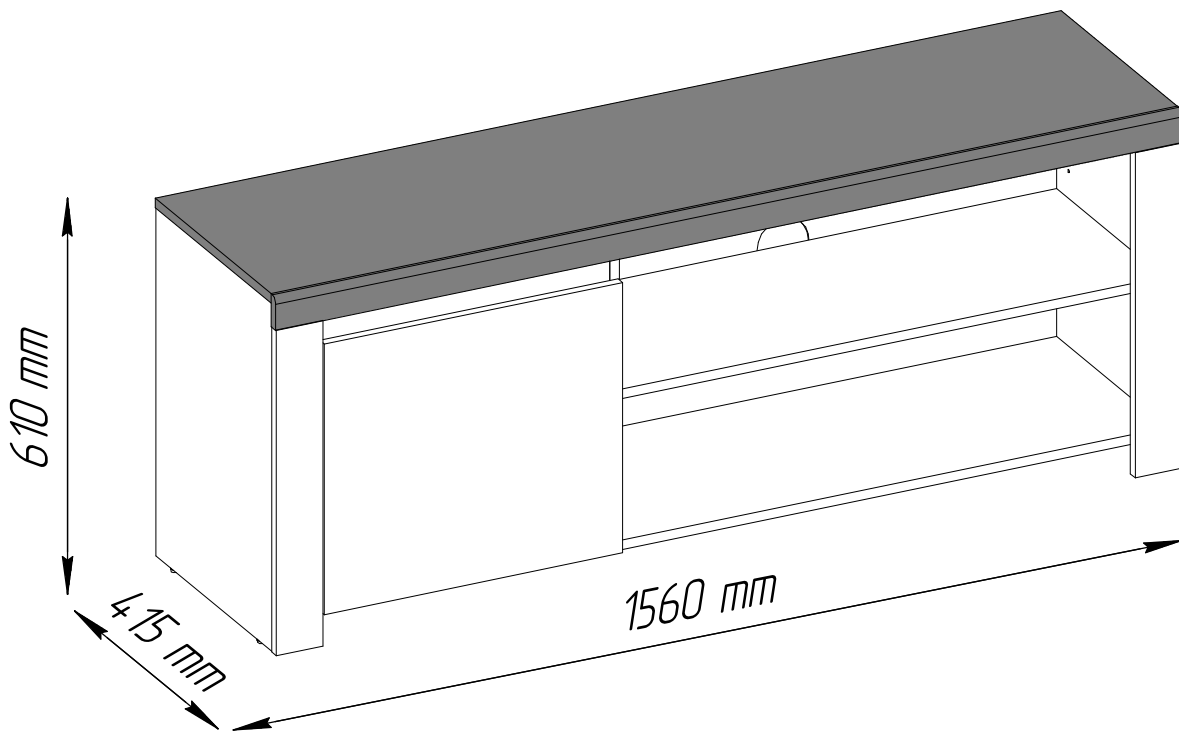

## Typ B

Element symbol	Measurements				Code	Paket
	1	2	3	4		
1	1560	399	16	1	1004	1/1
2	589	399	16	1	1002	1/1
3	589	399	16	1	1003	1/1
4	250	50	16	1	1008	1/1
5	1526	379	16	1	1005/2005	1/1
6	566.5	378	16	1	N/A	1/1
7	943.5	378	16	1	N/A	1/1
8	566.5	75	16	1	1035	1/1
9	523	378	16	1	1007/2007	1/1
10	1540	544	3	1	1030_v	1/1
11	516	459	16	1	1003/3001	1/1
12	552	82	16	1	1019/3002	1/1
13	552	82	16	1	1019/3003	1/1
14	1562	56	19	1	1009/3004	1/1