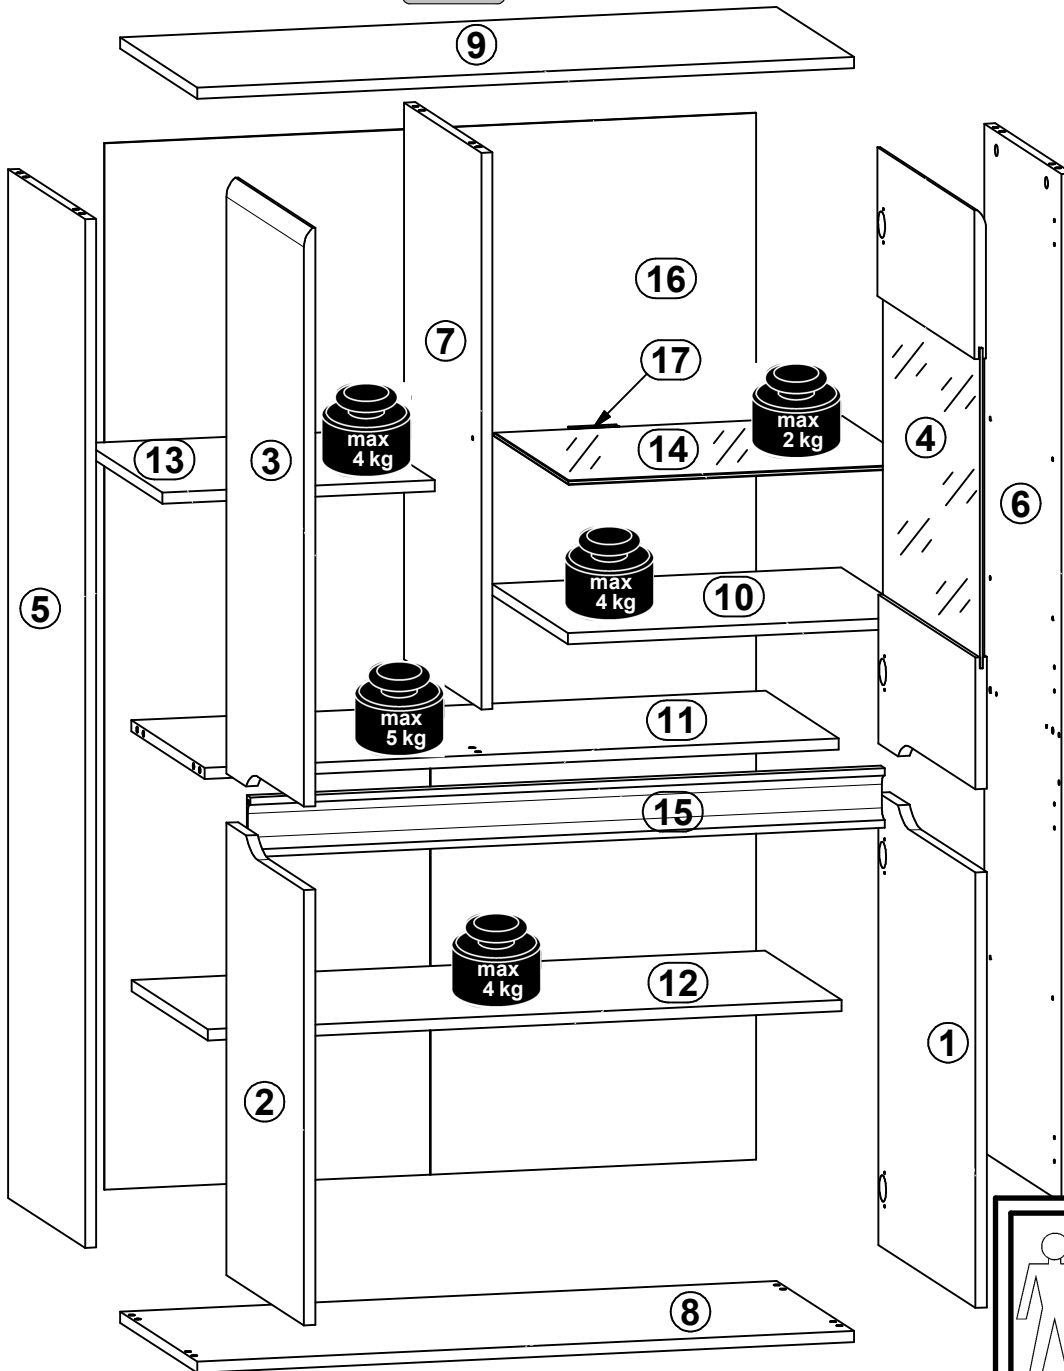

A

ELPASSO

S314-REG1W3D/14/9

A	B	C	D	A	B	C	D	A	B	C	D			
1	S314-014	496	608	4/5	7	S314-122	748	395	1/5	13	S314-308	373	390	1/5
2	S314-027	396	608	4/5	8	S314-210	900	395	1/5	14	S314-501	478	380	3/5
3	S314-028	396	800	4/5	9	S314-213	900	395	1/5	15	S314-575	869	80	2/5
4	S314-029	800	496	5/5	10	S314-302	479	390	1/5	16	S314-912	1406	893	1/5
5	S314-120	1382	395	1/5	11	S314-306	869	375	1/5					
6	S314-121	1382	395	1/5	12	S314-307	868	390	1/5					

A	B	C	D
17	qa70/1-BI	LED	1/1

8x a44	8x b19	12x d1 ∅5x17 mm	4x d3 ∅5x17 mm	6x e1 ∅7x50 mm	16x f1 ∅8x30 mm	4x f9 ∅6x30 mm	4x k77 84x40/25 mm	60x l1
8x p36 ∅4x25 mm	16x p51 ∅3,5x15 mm	10x r1 ∅1,5x12mm #16	10x r42	1x z1	1x n26/1	1x p38 ∅3,5x16 mm	6x s2 ∅16	