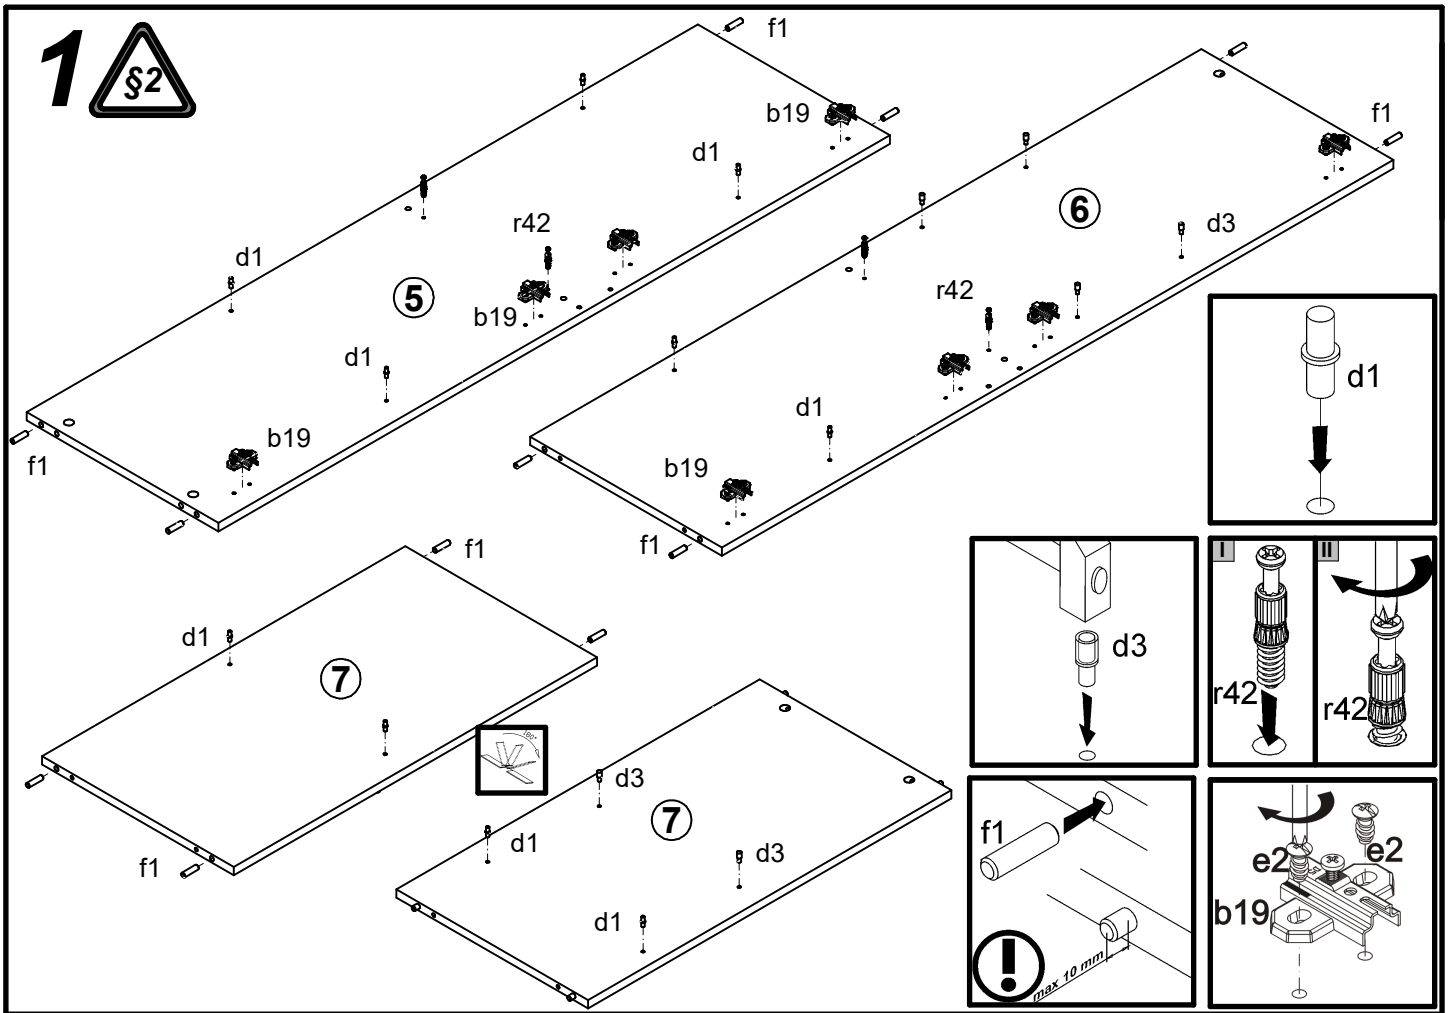

A

ELPASSO

S314-REG1W3D/14/9

A	B	C	D	A	B	C	D	A	B	C	D			
1	S314-014	496	608	4/5	7	S314-122	748	395	1/5	13	S314-308	373	390	1/5
2	S314-027	396	608	4/5	8	S314-210	900	395	1/5	14	S314-501	478	380	3/5
3	S314-028	396	800	4/5	9	S314-213	900	395	1/5	15	S314-575	869	80	2/5
4	S314-029	800	496	5/5	10	S314-302	479	390	1/5	16	S314-912	1406	893	1/5
5	S314-120	1382	395	1/5	11	S314-306	869	375	1/5					
6	S314-121	1382	395	1/5	12	S314-307	868	390	1/5					

A	B	C	D
17	qa70/1-BI	LED	1/1

8x a44	8x b19	12x d1 ∅5x17 mm	4x d3 ∅5x17 mm	6x e1 ∅7x50 mm	16x f1 ∅8x30 mm	4x f9 ∅6x30 mm	4x k77 84x40/25 mm	60x l1
8x p36 ∅4x25 mm	16x p51 ∅3,5x15 mm	10x r1 ∅1,5x12mm #16	10x r42	1x z1	1x n26/1	1x p38 ∅3,5x16 mm	6x s2 ∅16	

3

4

5