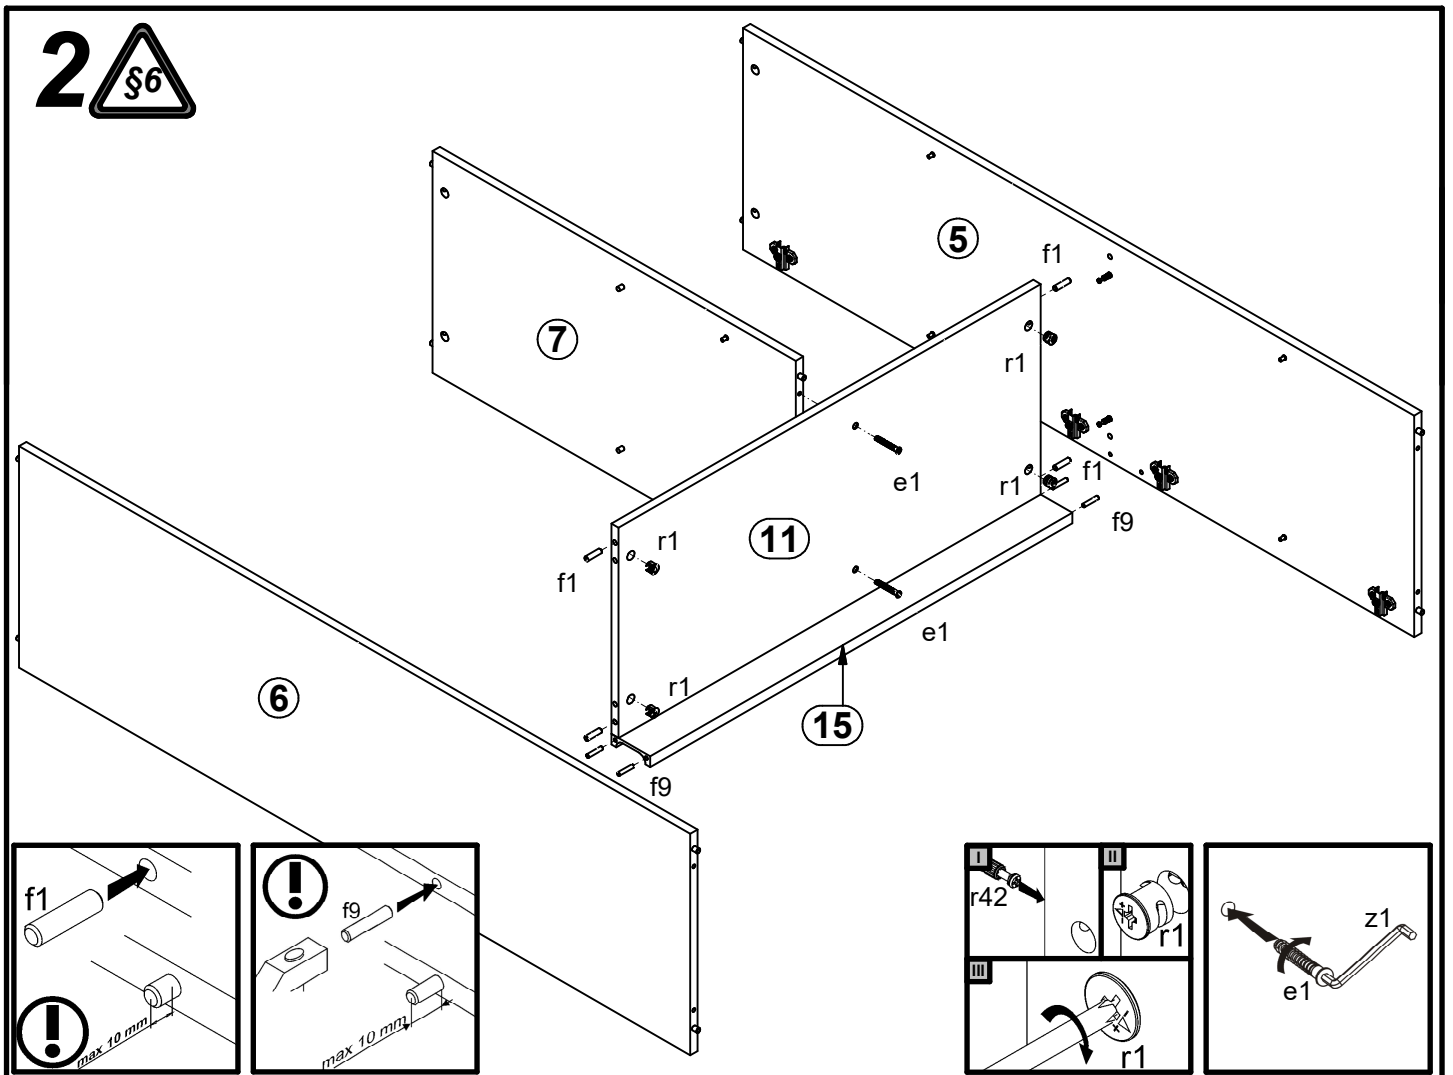

A

ELPASSO

S314-REG1W3D/14/9

A	B	C	D	A	B	C	D	A	B	C	D			
1	S314-014	496	608	4/5	7	S314-122	748	395	1/5	13	S314-308	373	390	1/5
2	S314-027	396	608	4/5	8	S314-210	900	395	1/5	14	S314-501	478	380	3/5
3	S314-028	396	800	4/5	9	S314-213	900	395	1/5	15	S314-575	869	80	2/5
4	S314-029	800	496	5/5	10	S314-302	479	390	1/5	16	S314-912	1406	893	1/5
5	S314-120	1382	395	1/5	11	S314-306	869	375	1/5					
6	S314-121	1382	395	1/5	12	S314-307	868	390	1/5					

A	B	C	D
17	qa70/1-BI	LED	1/1

8x a44	8x b19	12x d1 ∅5x17 mm	4x d3 ∅5x17 mm	6x e1 ∅7x50 mm	16x f1 ∅8x30 mm	4x f9 ∅6x30 mm	4x k77 84x40/25 mm	60x l1
8x p36 ∅4x25 mm	16x p51 ∅3,5x15 mm	10x r1 ∅1,5x12mm #16	10x r42	1x z1	1x n26/1	1x p38 ∅3,5x16 mm	6x s2 ∅16	