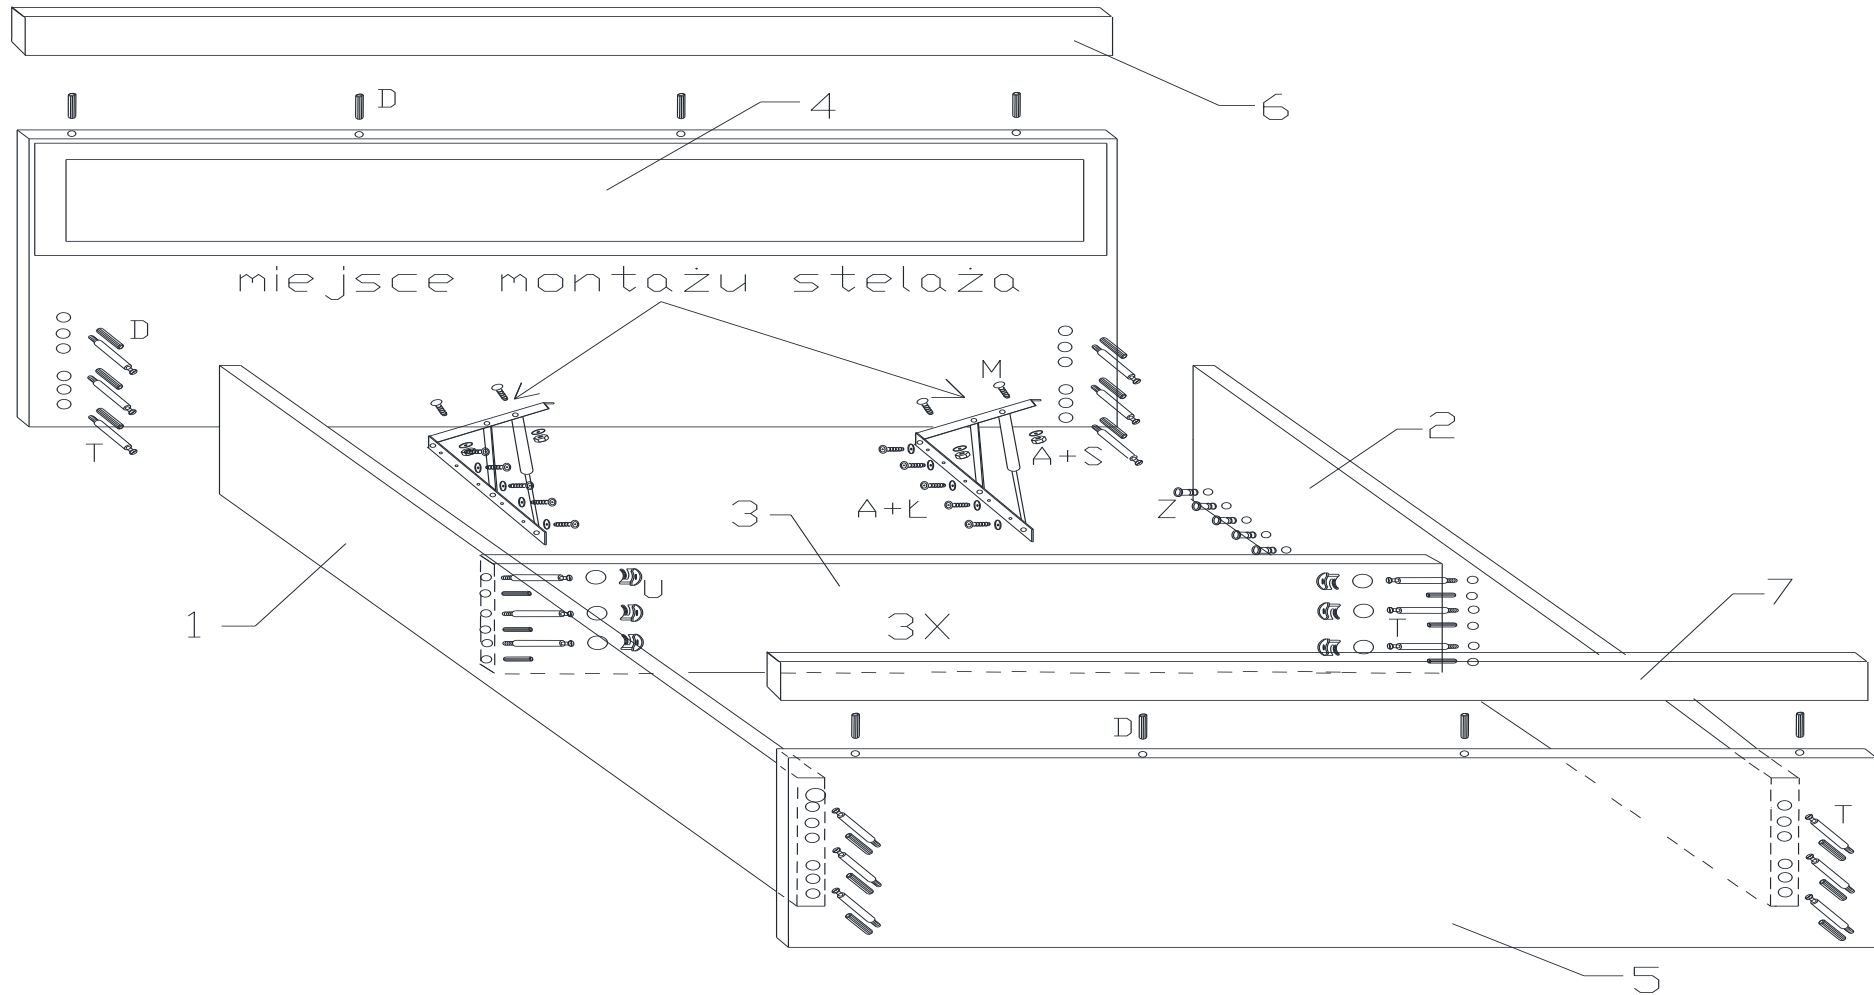

MEZO MZ-20/21

38/40x D	1x □	30x TU	30x A+L	10x A+S	4x A+S
50x R	21x F	10x Z	30x W	2x K	4x M

UWAGA!!! ZACHOWAĆ OSTROŻNOŚĆ W TRAKCIE ODBEZPIECZANIA AUTOMATU
DLA STABILNOŚCI ŁÓŻKA, W MIEJSCE GDZIE ZNAJDUJĄ SIĘ KOŁKI NAŁOŻYĆ KLEJ