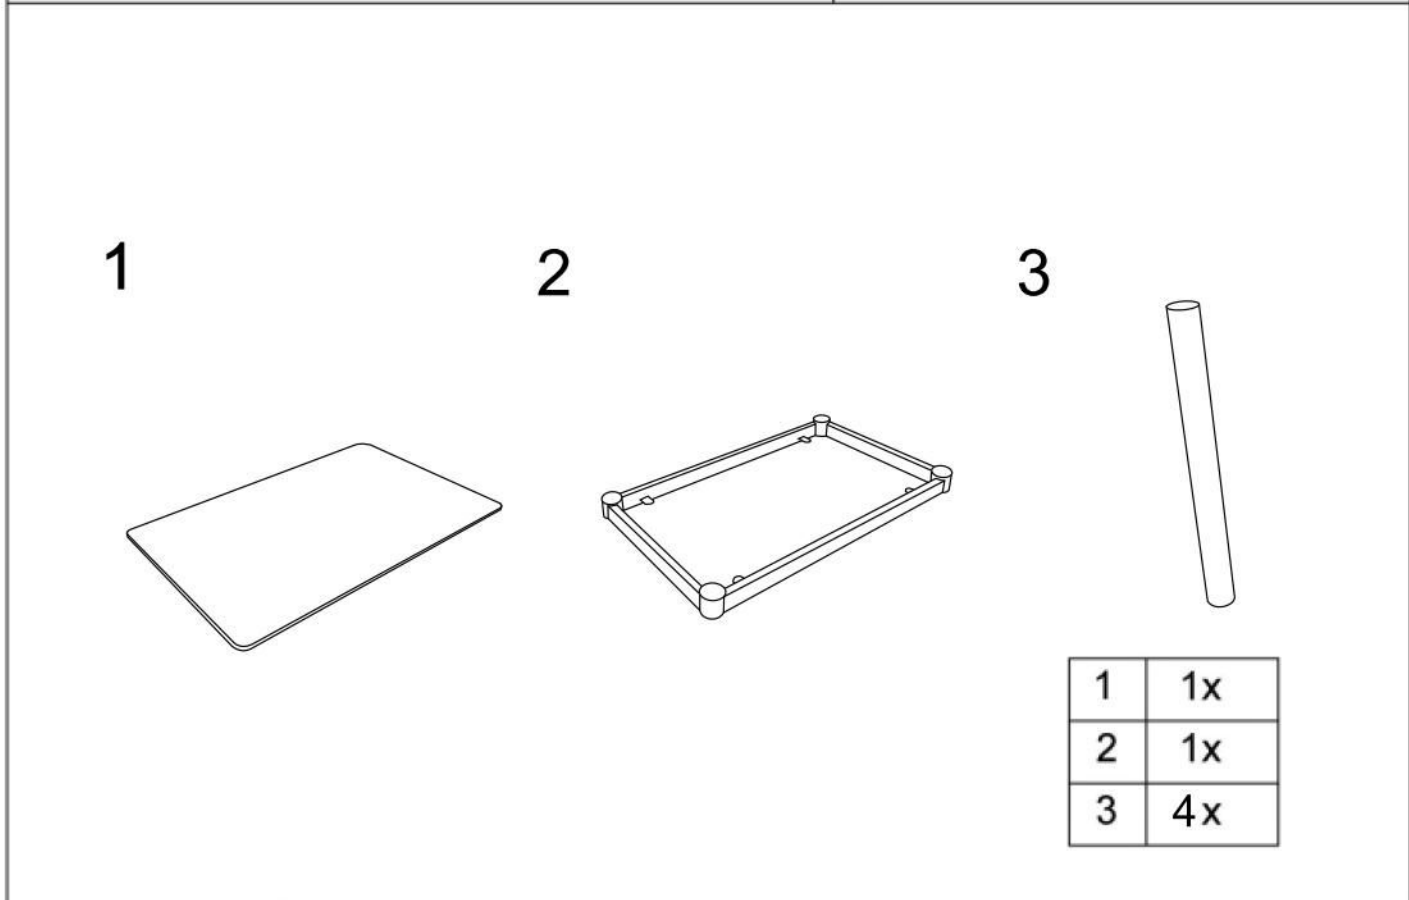

# DAMAR, DAMAR II, GALANT

SIGNAL MEBLE  
 UL. KILIŃSKIEGO 35B  
 27-400 OSTROWIEC ŚW.  
 POLAND  
 WYPRODUKOWANO W CHINACH /MADE IN CHINA

<b>A</b>  8x35 4	<b>B</b>  8mm 8	<b>C</b>  10x60 4	<b>D</b>  10mm 4	<b>E</b>  8x22 4	<b>F</b>  60Ø 4	<b>G</b>  6	<b>H</b>  1
-----------------------------------------------------------------------------------------------------------	----------------------------------------------------------------------------------------------------------	------------------------------------------------------------------------------------------------------------	-----------------------------------------------------------------------------------------------------------	-----------------------------------------------------------------------------------------------------------	------------------------------------------------------------------------------------------------------------	--------------------------------------------------------------------------------------------------------	--------------------------------------------------------------------------------------------------------