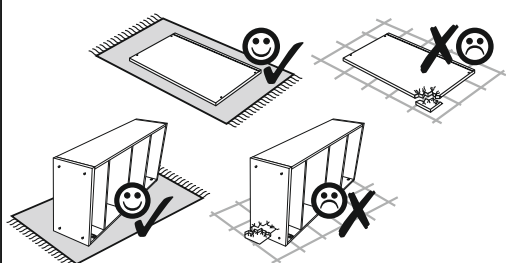

# Installation manual

ERDEN: SZFK WISZ

Code	Dimensions				Package
001	1254	295	22	2	1/1
003	260	293	16/32	2	1/1
004	260	251	16	2	1/1
005	279	1204	3	1	1/1
accessories				1	1/1

<p><b>x16</b> <b>r1</b></p> <p>Ø 15x12mm</p> 	<p><b>x16</b> <b>r16</b></p> 	<p><b>x14</b> <b>s2</b></p> 	<p><b>x16</b> <b>f1</b></p> <p>Ø 8x30mm</p> 
<p><b>x2</b> <b>n322</b></p> 	<p><b>x2</b> <b>p29</b></p> <p>Ø 6x60mm</p> 	<p><b>x4</b> <b>p21</b></p> <p>Ø 4x30mm</p> 	<p><b>x2</b> <b>f3</b></p> <p>Ø 10x50mm</p> 
<p><b>x1</b> <b>z1</b></p> 			