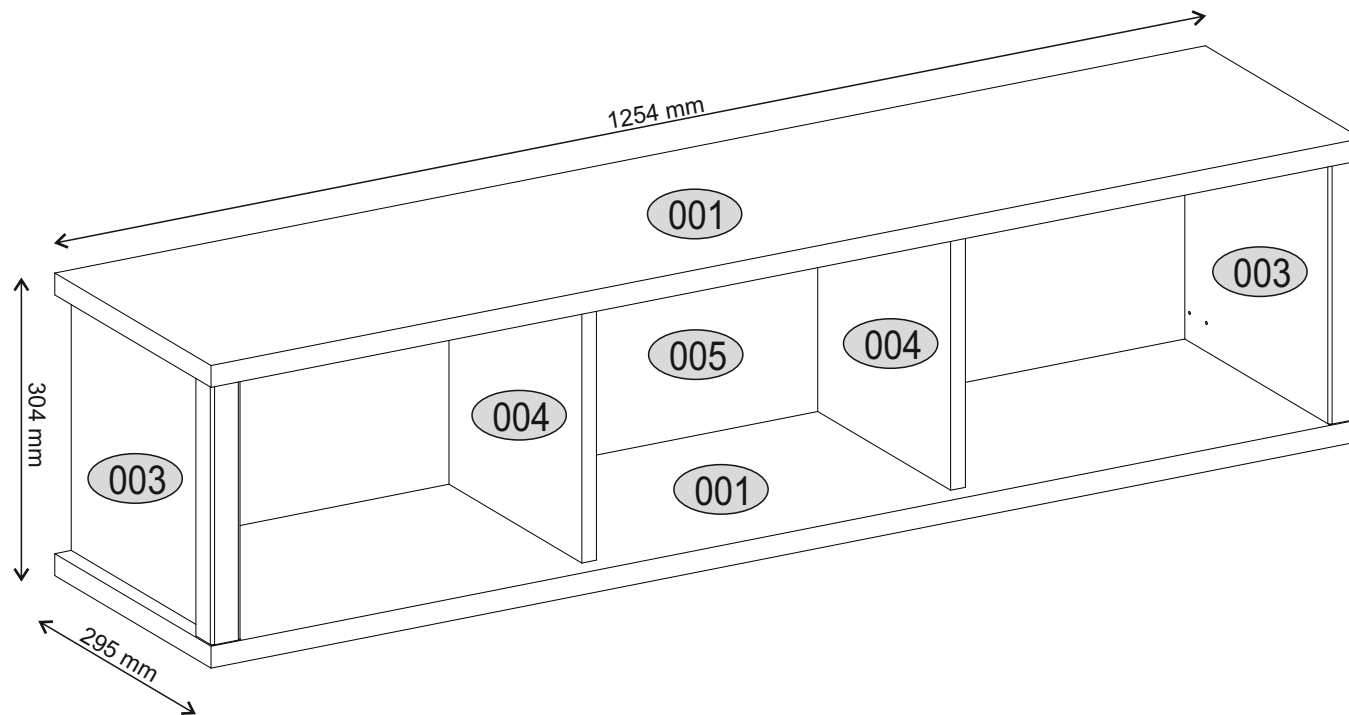

# Installation manual

ERDEN: SZFK WISZ

Code	Dimensions				Package
001	1254	295	22	2	1/1
003	260	293	16/32	2	1/1
004	260	251	16	2	1/1
005	279	1204	3	1	1/1
accessories				1	1/1

<p><b>x16</b> <b>r1</b></p> <p>Ø 15x12mm</p> 	<p><b>x16</b> <b>r16</b></p> 	<p><b>x14</b> <b>s2</b></p> 	<p><b>x16</b> <b>f1</b></p> <p>Ø 8x30mm</p> 
<p><b>x2</b> <b>n322</b></p> 	<p><b>x2</b> <b>p29</b></p> <p>Ø 6x60mm</p> 	<p><b>x4</b> <b>p21</b></p> <p>Ø 4x30mm</p> 	<p><b>x2</b> <b>f3</b></p> <p>Ø 10x50mm</p> 
<p><b>x1</b> <b>z1</b></p> 			