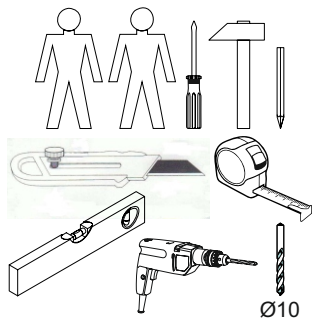

# Installation manual

ERDEN: SZFK WISZ

Code	Dimensions				Package
001	1254	295	22	2	1/1
003	260	293	16/32	2	1/1
004	260	251	16	2	1/1
005	279	1204	3	1	1/1
accessories				1	1/1

<p><b>x16</b> <b>r1</b></p> <p>Ø 15x12mm</p> 	<p><b>x16</b> <b>r16</b></p> 	<p><b>x14</b> <b>s2</b></p> 	<p><b>x16</b> <b>f1</b></p> <p>Ø 8x30mm</p> 
<p><b>x2</b> <b>n322</b></p> 	<p><b>x2</b> <b>p29</b></p> <p>Ø 6x60mm</p> 	<p><b>x4</b> <b>p21</b></p> <p>Ø 4x30mm</p> 	<p><b>x2</b> <b>f3</b></p> <p>Ø 10x50mm</p> 
<p><b>x1</b> <b>z1</b></p> 			