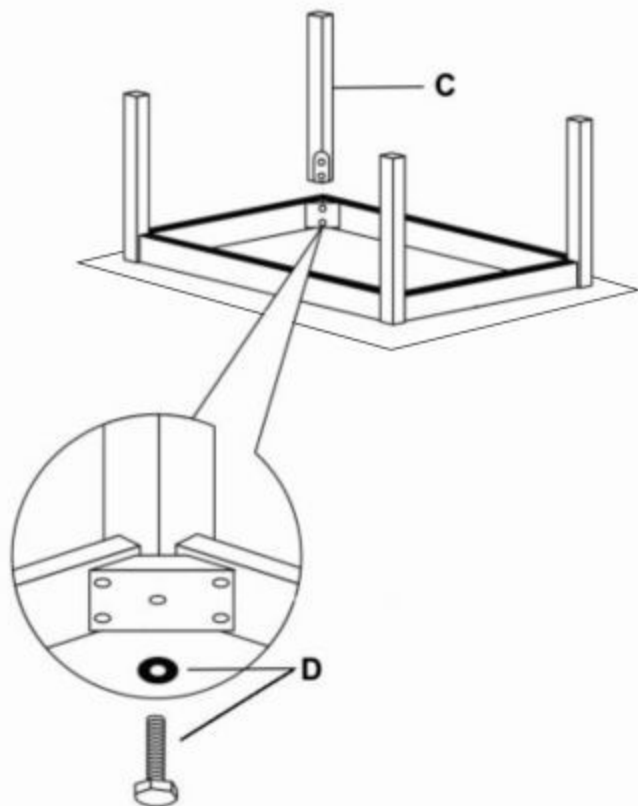

# Instrukcja montażu stołu: DIEGO, CEZAR, HORACY, ALBERT, KACPER, WIKTOR

1

2

max. 40 kg

B		1
C		4
D		4