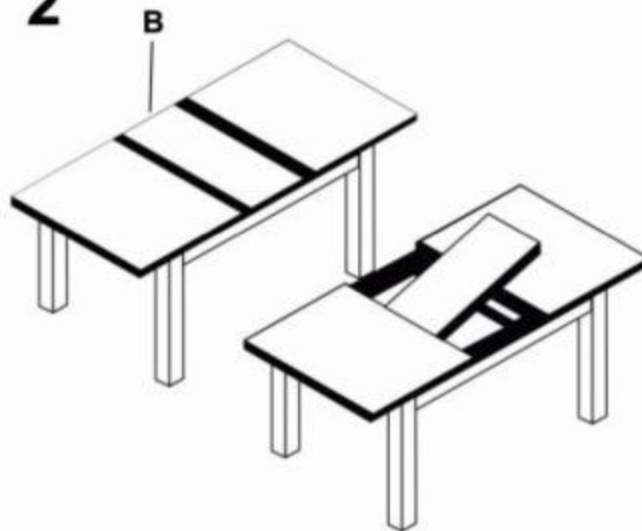

# Instrukcja montażu stołu: DIEGO, CEZAR, HORACY, ALBERT, KACPER, WIKTOR

1

2

max. 40 kg

B		1
C		4
D		4