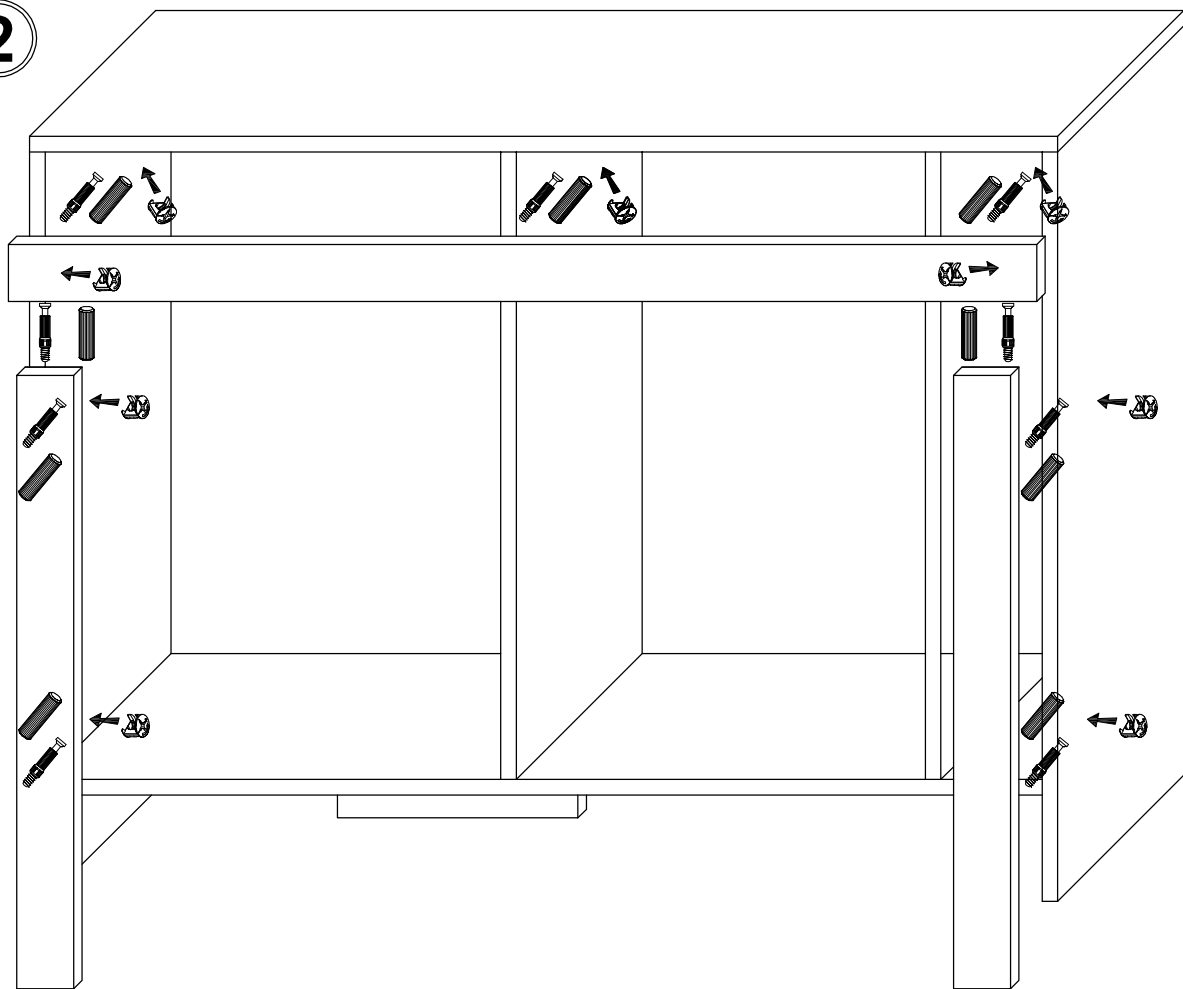

CEZAR - 11

Symbol elementu	Wymiary	Paczka
1	820 x 395	1 / 1
2	820 x 395	1 / 1
3	1200 x 395	1 / 1
4	1168 x 381	1 / 1
5	704 x 395	1 / 1
6	704 x 381	1 / 1
7	736 x 100	1 / 1
8	736 x 100	1 / 1
9	1200 x 100	1 / 1
10	300 x 100	1 / 1
11	584 x 375	1 / 1
12	633 x 495	1 / 1
13	495 x 209	1 / 1
14L	350 x 140	1 / 1
14P	350 x 140	1 / 1
15	411 x 140	1 / 1
16	423 x 326	1 / 1
17	725 x 287	1 / 1
18	725 x 296	1 / 1
19	LH L-703	1 / 1

3,5x16	4x45		
12	4	4	6

25	25	25	55	2	2	1	2	2
12	6	4	20	2	4	3	8	4

1

2

3