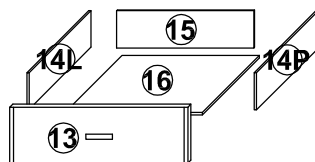

CEZAR - 11

Symbol elementu	Wymiary	Paczka
1	820 x 395	1 / 1
2	820 x 395	1 / 1
3	1200 x 395	1 / 1
4	1168 x 381	1 / 1
5	704 x 395	1 / 1
6	704 x 381	1 / 1
7	736 x 100	1 / 1
8	736 x 100	1 / 1
9	1200 x 100	1 / 1
10	300 x 100	1 / 1
11	584 x 375	1 / 1
12	633 x 495	1 / 1
13	495 x 209	1 / 1
14L	350 x 140	1 / 1
14P	350 x 140	1 / 1
15	411 x 140	1 / 1
16	423 x 326	1 / 1
17	725 x 287	1 / 1
18	725 x 296	1 / 1
19	LH L-703	1 / 1

3,5x16	4x45		
12	4	4	6

25	25	25	55	2	2	1	2	2
12	6	4	20	2	4	3	8	4

1

2

3