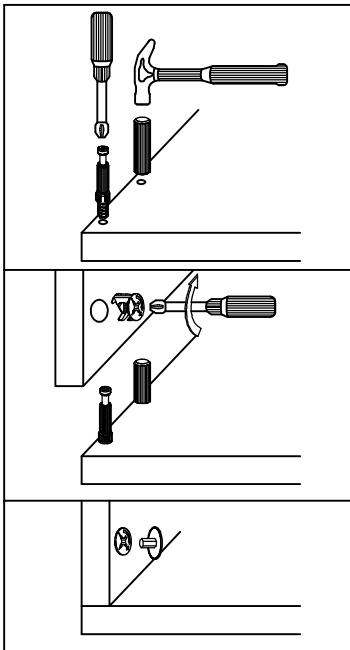

CEZAR - 11

Symbol elementu	Wymiary	Paczka
1	820 x 395	1 / 1
2	820 x 395	1 / 1
3	1200 x 395	1 / 1
4	1168 x 381	1 / 1
5	704 x 395	1 / 1
6	704 x 381	1 / 1
7	736 x 100	1 / 1
8	736 x 100	1 / 1
9	1200 x 100	1 / 1
10	300 x 100	1 / 1
11	584 x 375	1 / 1
12	633 x 495	1 / 1
13	495 x 209	1 / 1
14L	350 x 140	1 / 1
14P	350 x 140	1 / 1
15	411 x 140	1 / 1
16	423 x 326	1 / 1
17	725 x 287	1 / 1
18	725 x 296	1 / 1
19	LH L-703	1 / 1

3,5x16	4x45		
12	4	4	6

25	25	25	55	2	2	1	2	2
12	6	4	20	2	4	3	8	4

1

2

3