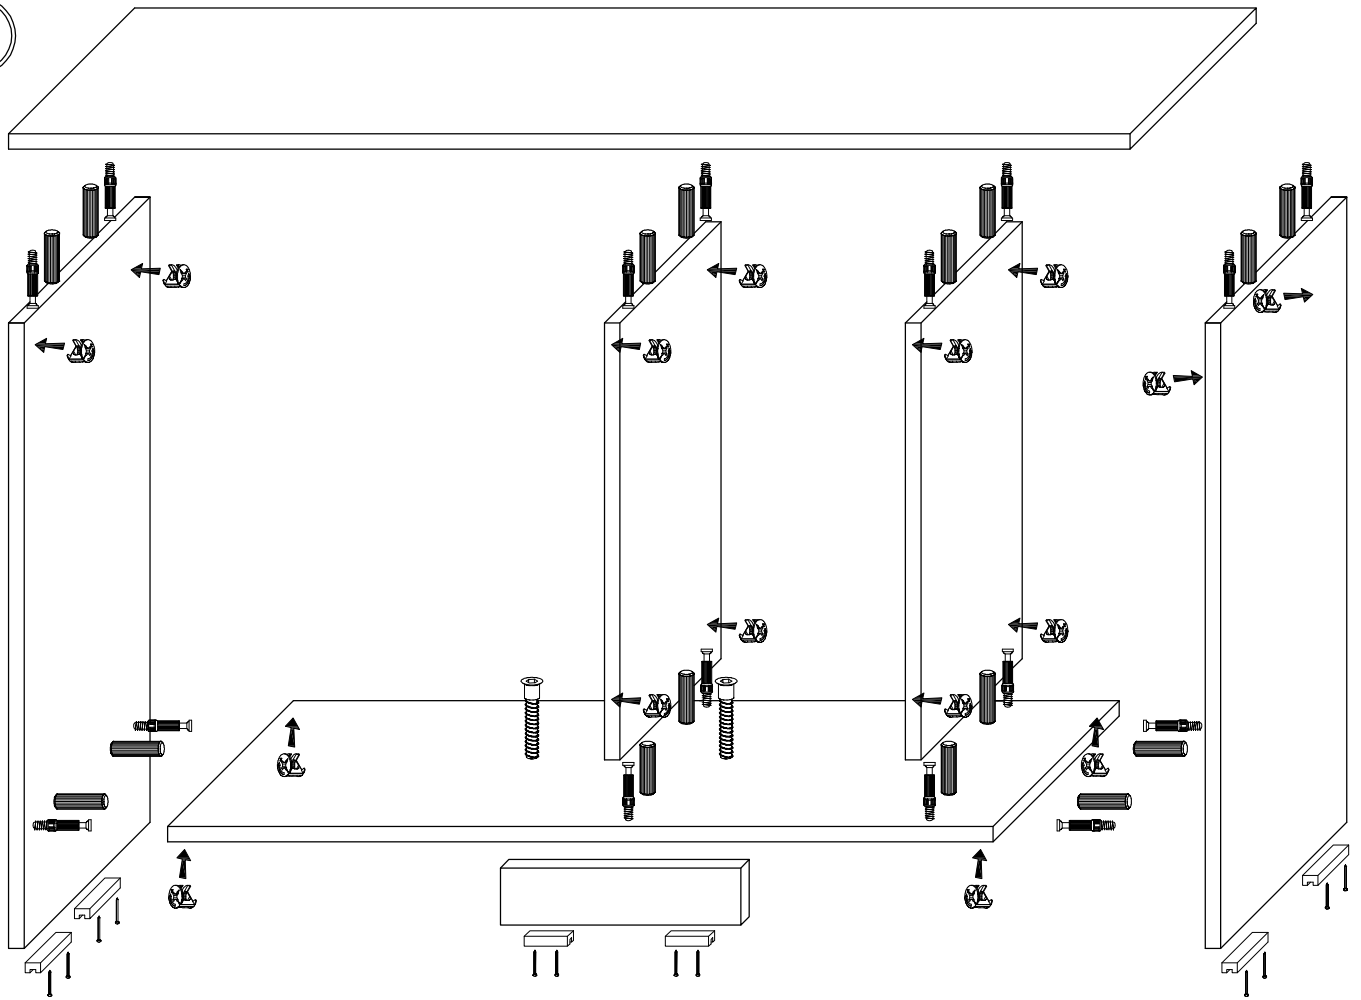

CEZAR - 11

Symbol elementu	Wymiary	Paczka
1	820 x 395	1 / 1
2	820 x 395	1 / 1
3	1200 x 395	1 / 1
4	1168 x 381	1 / 1
5	704 x 395	1 / 1
6	704 x 381	1 / 1
7	736 x 100	1 / 1
8	736 x 100	1 / 1
9	1200 x 100	1 / 1
10	300 x 100	1 / 1
11	584 x 375	1 / 1
12	633 x 495	1 / 1
13	495 x 209	1 / 1
14L	350 x 140	1 / 1
14P	350 x 140	1 / 1
15	411 x 140	1 / 1
16	423 x 326	1 / 1
17	725 x 287	1 / 1
18	725 x 296	1 / 1
19	LH L-703	1 / 1

3,5x16	4x45		
12	4	4	6

25	25	25	55	2	2	1	2	2
12	6	4	20	2	4	3	8	4

1

2

3