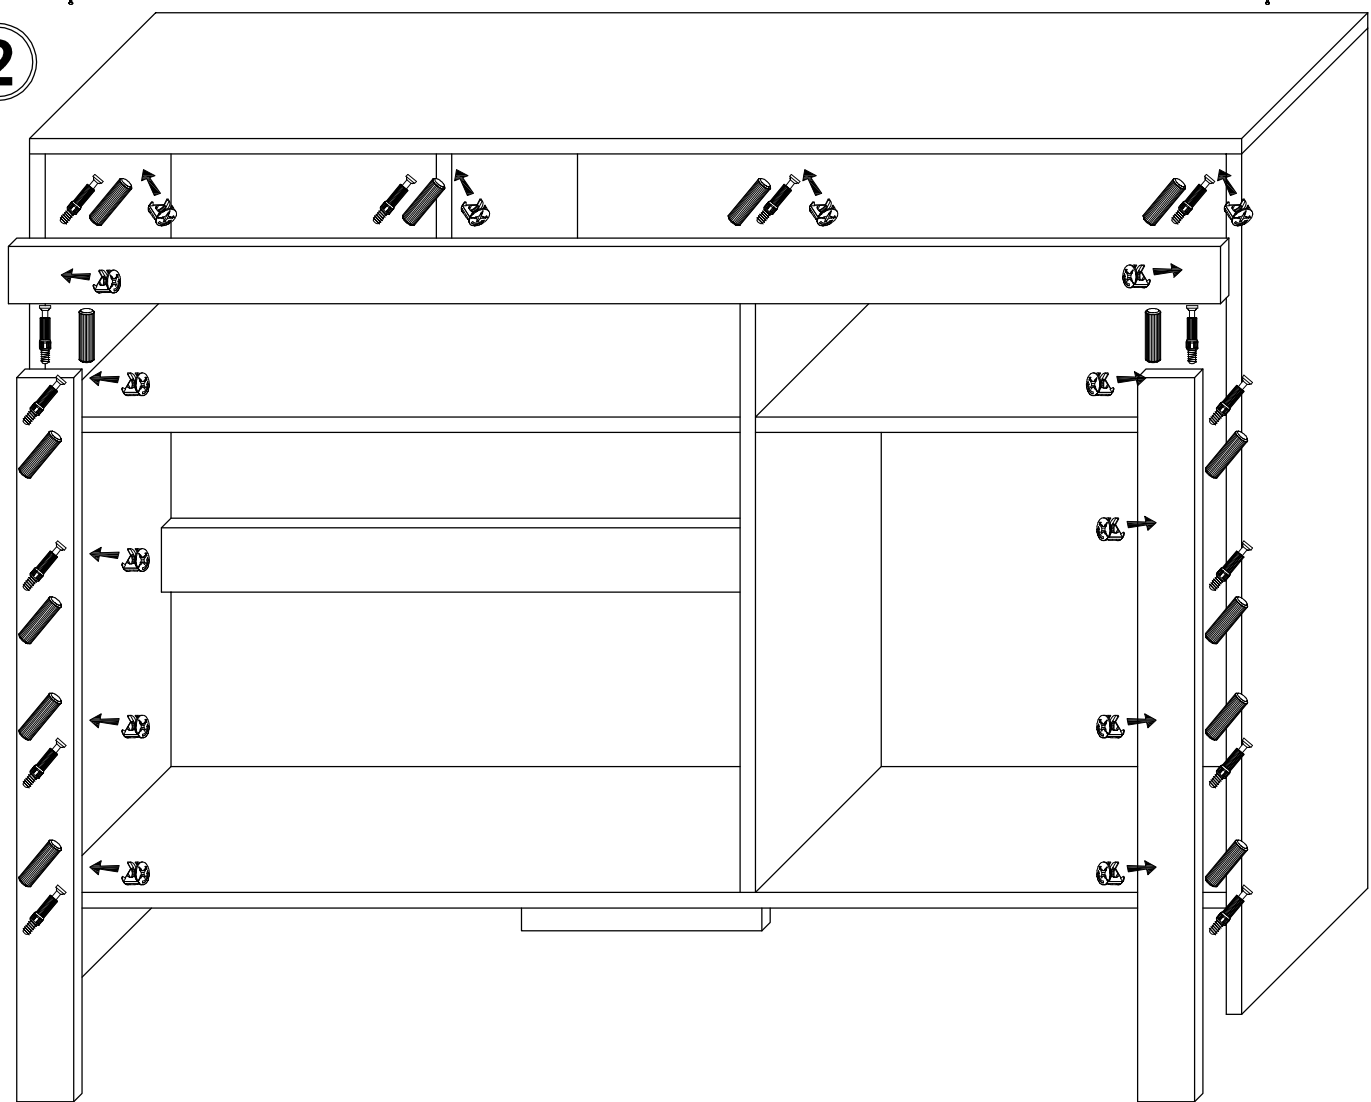

CEZAR - 1

Symbol elementu	Wymiary	Paczka
1	1980 x 577	1 / 3
2	1980 x 577	1 / 3
3	1500 x 577	2 / 3
4	1468 x 563	2 / 3
5	1864 x 577	1 / 3
6	972 x 563	2 / 3
7	480 x 563	2 / 3
8	972 x 305	2 / 3
9	480 x 553	2 / 3
10	1500 x 100	1 / 3
11	1896 x 100	1 / 3
12	1896 x 100	1 / 3
13	600 x 100	1 / 3
14	1793 x 395	3 / 3
15	1793 x 495	3 / 3
16	1793 x 395	3 / 3
17	1884 x 489	1 / 3
18	LH L-1865	1 / 3

1

2

3

4