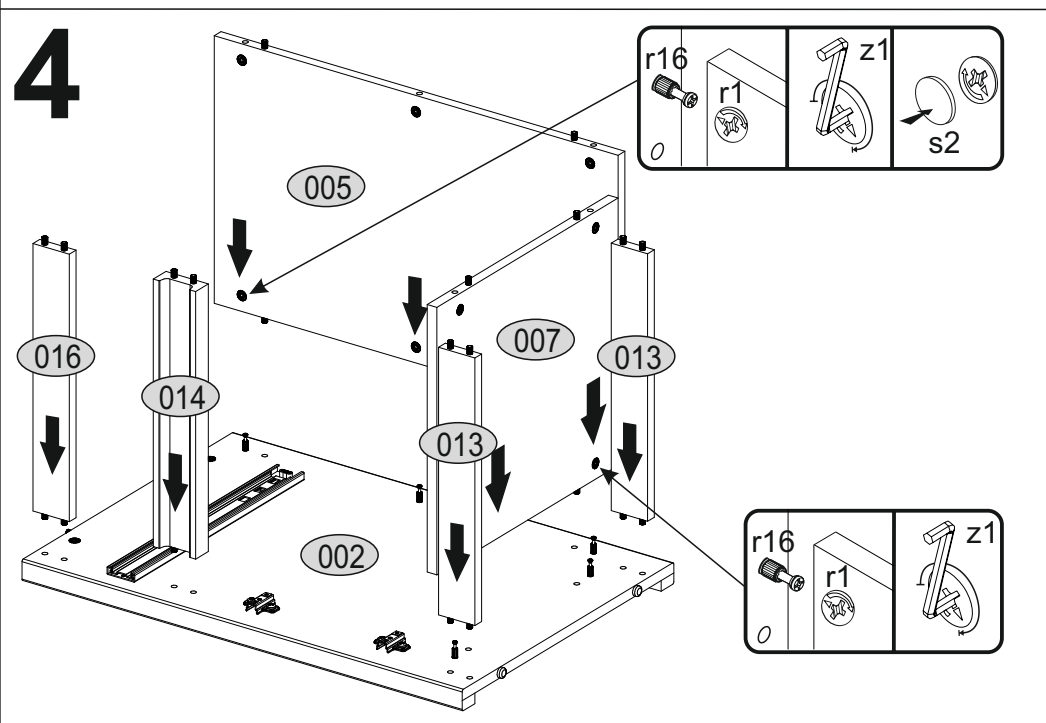

## BIURKO 1D1S\_120

Code	Dimensions			Package	
001	1200	594	22	1	2/2
002	728	500	16/32/32	1	1/2
003	728	500	16/32/32	1	1/2
004	728	500	16/32/32	1	1/2
005	668	400	16	1	2/2
006	664	334	16	1	1/2
007	400	428	16	1	2/2
008	416	394	16	1	1/2
009	394	170	16	1	1/2
010	400	100	16	1	2/2
011	400	100	16	1	2/2
012	343	100	16	1	2/2
013	400	60	16	2	2/2
014	400	70	30	1	1/2
015	357	400	3	1	1/2
016	400	60	16	1	2/2
accessories				1	1/2

<p><b>x2</b> <b>e1</b></p> <p>Ø 7x50mm</p> 	<p><b>x22</b> <b>r1</b></p> <p>Ø 15x12mm</p> 	<p><b>x22</b> <b>r16</b></p> 	<p><b>x14</b> <b>s2</b></p> 
<p><b>x4</b> <b>s4</b></p> 	<p><b>x2</b> <b>a143</b></p> 	<p><b>x2</b> <b>b119</b></p> 	<p><b>x34</b> <b>f1</b></p> <p>Ø 8x30mm</p> 
<p><b>x20</b> <b>p25</b></p> <p>Ø 3,5x16n</p> 	<p><b>x4</b> <b>l2</b></p> 	<p><b>x6</b> <b>k1</b></p> 	<p><b>x1</b> <b>lb-L400</b></p> 