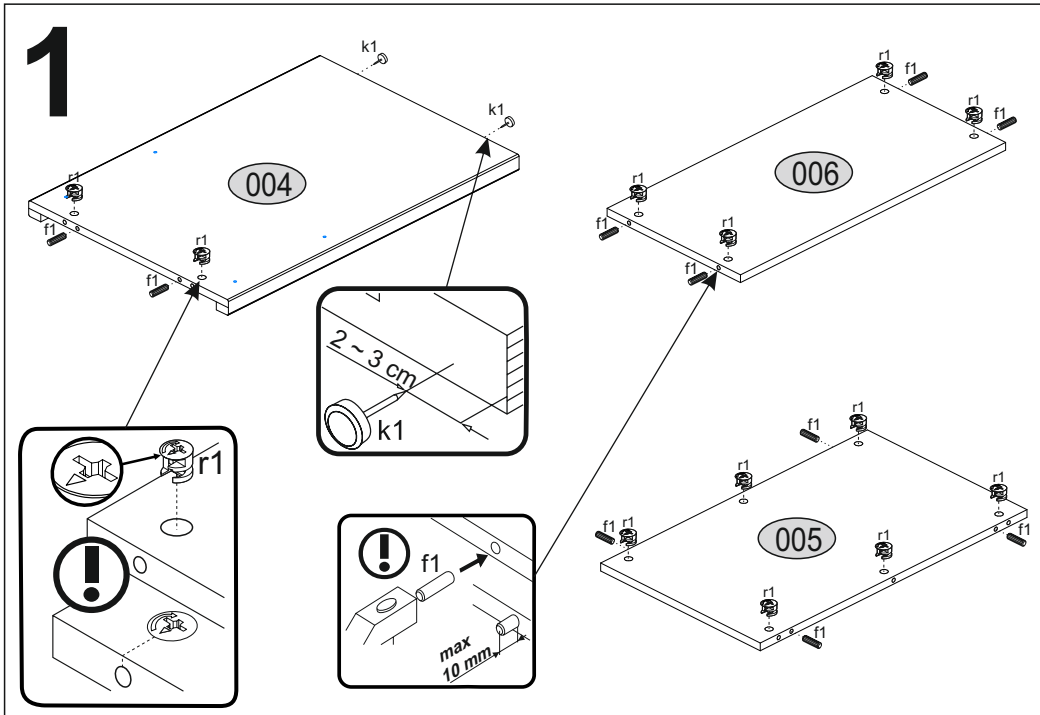

## BIURKO 1D1S\_120

Code	Dimensions			Package	
001	1200	594	22	1	2/2
002	728	500	16/32/32	1	1/2
003	728	500	16/32/32	1	1/2
004	728	500	16/32/32	1	1/2
005	668	400	16	1	2/2
006	664	334	16	1	1/2
007	400	428	16	1	2/2
008	416	394	16	1	1/2
009	394	170	16	1	1/2
010	400	100	16	1	2/2
011	400	100	16	1	2/2
012	343	100	16	1	2/2
013	400	60	16	2	2/2
014	400	70	30	1	1/2
015	357	400	3	1	1/2
016	400	60	16	1	2/2
accessories				1	1/2

<p><b>x2</b> <b>e1</b></p> <p>Ø 7x50mm</p> 	<p><b>x22</b> <b>r1</b></p> <p>Ø 15x12mm</p> 	<p><b>x22</b> <b>r16</b></p> 	<p><b>x14</b> <b>s2</b></p> 
<p><b>x4</b> <b>s4</b></p> 	<p><b>x2</b> <b>a143</b></p> 	<p><b>x2</b> <b>b119</b></p> 	<p><b>x34</b> <b>f1</b></p> <p>Ø 8x30mm</p> 
<p><b>x20</b> <b>p25</b></p> <p>Ø 3,5x16n</p> 	<p><b>x4</b> <b>l2</b></p> 	<p><b>x6</b> <b>k1</b></p> 	<p><b>x1</b> <b>lb-L400</b></p> 