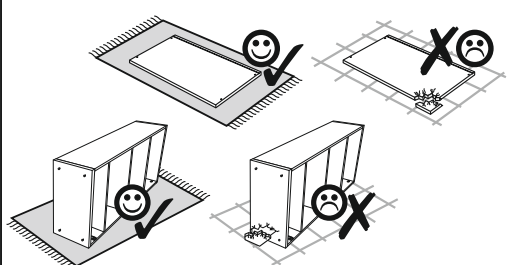

## BIURKO 1D1S\_120

Code	Dimensions			Package	
001	1200	594	22	1	2/2
002	728	500	16/32/32	1	1/2
003	728	500	16/32/32	1	1/2
004	728	500	16/32/32	1	1/2
005	668	400	16	1	2/2
006	664	334	16	1	1/2
007	400	428	16	1	2/2
008	416	394	16	1	1/2
009	394	170	16	1	1/2
010	400	100	16	1	2/2
011	400	100	16	1	2/2
012	343	100	16	1	2/2
013	400	60	16	2	2/2
014	400	70	30	1	1/2
015	357	400	3	1	1/2
016	400	60	16	1	2/2
accessories				1	1/2

<p><b>x2</b> <b>e1</b></p> <p>Ø 7x50mm</p> 	<p><b>x22</b> <b>r1</b></p> <p>Ø 15x12mm</p> 	<p><b>x22</b> <b>r16</b></p> 	<p><b>x14</b> <b>s2</b></p> 
<p><b>x4</b> <b>s4</b></p> 	<p><b>x2</b> <b>a143</b></p> 	<p><b>x2</b> <b>b119</b></p> 	<p><b>x34</b> <b>f1</b></p> <p>Ø 8x30mm</p> 
<p><b>x20</b> <b>p25</b></p> <p>Ø 3,5x16n</p> 	<p><b>x4</b> <b>l2</b></p> 	<p><b>x6</b> <b>k1</b></p> 	<p><b>x1</b> <b>lb-L400</b></p> 