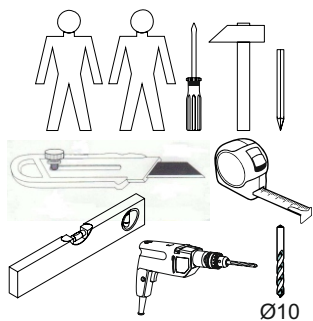

## BIURKO 1D1S\_120

Code	Dimensions			Package	
001	1200	594	22	1	2/2
002	728	500	16/32/32	1	1/2
003	728	500	16/32/32	1	1/2
004	728	500	16/32/32	1	1/2
005	668	400	16	1	2/2
006	664	334	16	1	1/2
007	400	428	16	1	2/2
008	416	394	16	1	1/2
009	394	170	16	1	1/2
010	400	100	16	1	2/2
011	400	100	16	1	2/2
012	343	100	16	1	2/2
013	400	60	16	2	2/2
014	400	70	30	1	1/2
015	357	400	3	1	1/2
016	400	60	16	1	2/2
accessories				1	1/2

<p><b>x2</b> <b>e1</b></p> <p>Ø 7x50mm</p> 	<p><b>x22</b> <b>r1</b></p> <p>Ø 15x12mm</p> 	<p><b>x22</b> <b>r16</b></p> 	<p><b>x14</b> <b>s2</b></p> 
<p><b>x4</b> <b>s4</b></p> 	<p><b>x2</b> <b>a143</b></p> 	<p><b>x2</b> <b>b119</b></p> 	<p><b>x34</b> <b>f1</b></p> <p>Ø 8x30mm</p> 
<p><b>x20</b> <b>p25</b></p> <p>Ø 3,5x16n</p> 	<p><b>x4</b> <b>l2</b></p> 	<p><b>x6</b> <b>k1</b></p> 	<p><b>x1</b> <b>lb-L400</b></p> 