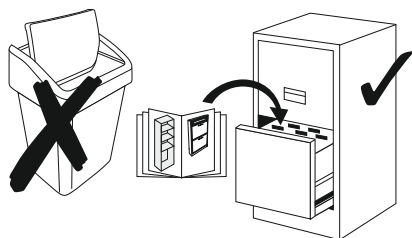

## BIURKO 1D1S\_120

Code	Dimensions			Package	
001	1200	594	22	1	2/2
002	728	500	16/32/32	1	1/2
003	728	500	16/32/32	1	1/2
004	728	500	16/32/32	1	1/2
005	668	400	16	1	2/2
006	664	334	16	1	1/2
007	400	428	16	1	2/2
008	416	394	16	1	1/2
009	394	170	16	1	1/2
010	400	100	16	1	2/2
011	400	100	16	1	2/2
012	343	100	16	1	2/2
013	400	60	16	2	2/2
014	400	70	30	1	1/2
015	357	400	3	1	1/2
016	400	60	16	1	2/2
accessories				1	1/2