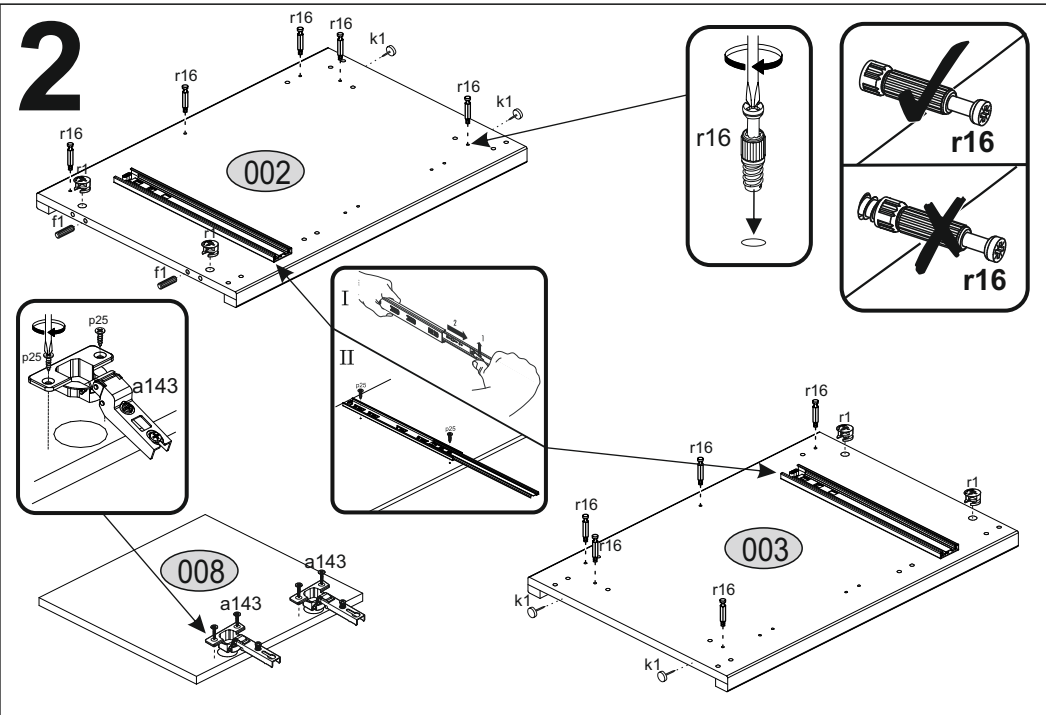

## BIURKO 1D1S\_120

Code	Dimensions			Package	
001	1200	594	22	1	2/2
002	728	500	16/32/32	1	1/2
003	728	500	16/32/32	1	1/2
004	728	500	16/32/32	1	1/2
005	668	400	16	1	2/2
006	664	334	16	1	1/2
007	400	428	16	1	2/2
008	416	394	16	1	1/2
009	394	170	16	1	1/2
010	400	100	16	1	2/2
011	400	100	16	1	2/2
012	343	100	16	1	2/2
013	400	60	16	2	2/2
014	400	70	30	1	1/2
015	357	400	3	1	1/2
016	400	60	16	1	2/2
accessories				1	1/2

<p><b>x2</b> <b>e1</b></p> <p>Ø 7x50mm</p> 	<p><b>x22</b> <b>r1</b></p> <p>Ø 15x12mm</p> 	<p><b>x22</b> <b>r16</b></p> 	<p><b>x14</b> <b>s2</b></p> 
<p><b>x4</b> <b>s4</b></p> 	<p><b>x2</b> <b>a143</b></p> 	<p><b>x2</b> <b>b119</b></p> 	<p><b>x34</b> <b>f1</b></p> <p>Ø 8x30mm</p> 
<p><b>x20</b> <b>p25</b></p> <p>Ø 3,5x16n</p> 	<p><b>x4</b> <b>l2</b></p> 	<p><b>x6</b> <b>k1</b></p> 	<p><b>x1</b> <b>lb-L400</b></p> 