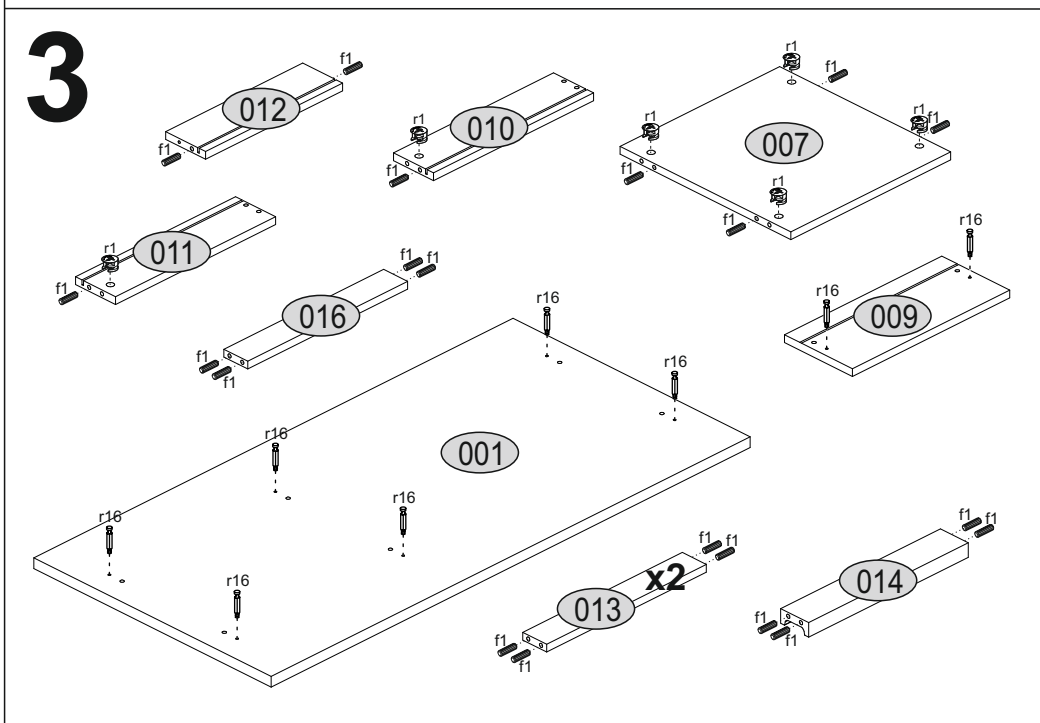

## BIURKO 1D1S\_120

Code	Dimensions			Package	
001	1200	594	22	1	2/2
002	728	500	16/32/32	1	1/2
003	728	500	16/32/32	1	1/2
004	728	500	16/32/32	1	1/2
005	668	400	16	1	2/2
006	664	334	16	1	1/2
007	400	428	16	1	2/2
008	416	394	16	1	1/2
009	394	170	16	1	1/2
010	400	100	16	1	2/2
011	400	100	16	1	2/2
012	343	100	16	1	2/2
013	400	60	16	2	2/2
014	400	70	30	1	1/2
015	357	400	3	1	1/2
016	400	60	16	1	2/2
accessories				1	1/2

<p><b>x2</b> <b>e1</b></p> <p>Ø 7x50mm</p> 	<p><b>x22</b> <b>r1</b></p> <p>Ø 15x12mm</p> 	<p><b>x22</b> <b>r16</b></p> 	<p><b>x14</b> <b>s2</b></p> 
<p><b>x4</b> <b>s4</b></p> 	<p><b>x2</b> <b>a143</b></p> 	<p><b>x2</b> <b>b119</b></p> 	<p><b>x34</b> <b>f1</b></p> <p>Ø 8x30mm</p> 
<p><b>x20</b> <b>p25</b></p> <p>Ø 3,5x16n</p> 	<p><b>x4</b> <b>l2</b></p> 	<p><b>x6</b> <b>k1</b></p> 	<p><b>x1</b> <b>lb-L400</b></p> 