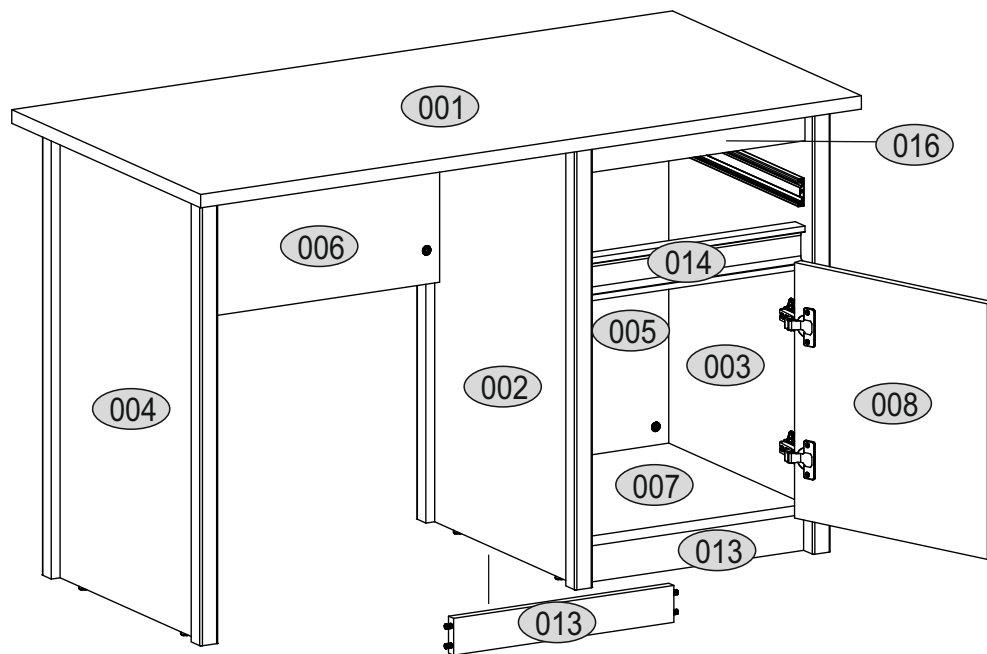

## BIURKO 1D1S\_120

Code	Dimensions			Package	
001	1200	594	22	1	2/2
002	728	500	16/32/32	1	1/2
003	728	500	16/32/32	1	1/2
004	728	500	16/32/32	1	1/2
005	668	400	16	1	2/2
006	664	334	16	1	1/2
007	400	428	16	1	2/2
008	416	394	16	1	1/2
009	394	170	16	1	1/2
010	400	100	16	1	2/2
011	400	100	16	1	2/2
012	343	100	16	1	2/2
013	400	60	16	2	2/2
014	400	70	30	1	1/2
015	357	400	3	1	1/2
016	400	60	16	1	2/2
accessories				1	1/2