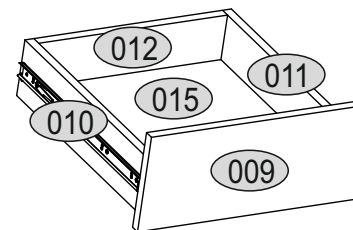

## BIURKO 1D1S\_120

Code	Dimensions			Package	
001	1200	594	22	1	2/2
002	728	500	16/32/32	1	1/2
003	728	500	16/32/32	1	1/2
004	728	500	16/32/32	1	1/2
005	668	400	16	1	2/2
006	664	334	16	1	1/2
007	400	428	16	1	2/2
008	416	394	16	1	1/2
009	394	170	16	1	1/2
010	400	100	16	1	2/2
011	400	100	16	1	2/2
012	343	100	16	1	2/2
013	400	60	16	2	2/2
014	400	70	30	1	1/2
015	357	400	3	1	1/2
016	400	60	16	1	2/2
accessories				1	1/2

<p><b>x2</b> <b>e1</b></p> <p>Ø 7x50mm</p> 	<p><b>x22</b> <b>r1</b></p> <p>Ø 15x12mm</p> 	<p><b>x22</b> <b>r16</b></p> 	<p><b>x14</b> <b>s2</b></p> 
<p><b>x4</b> <b>s4</b></p> 	<p><b>x2</b> <b>a143</b></p> 	<p><b>x2</b> <b>b119</b></p> 	<p><b>x34</b> <b>f1</b></p> <p>Ø 8x30mm</p> 
<p><b>x20</b> <b>p25</b></p> <p>Ø 3,5x16n</p> 	<p><b>x4</b> <b>l2</b></p> 	<p><b>x6</b> <b>k1</b></p> 	<p><b>x1</b> <b>lb-L400</b></p> 