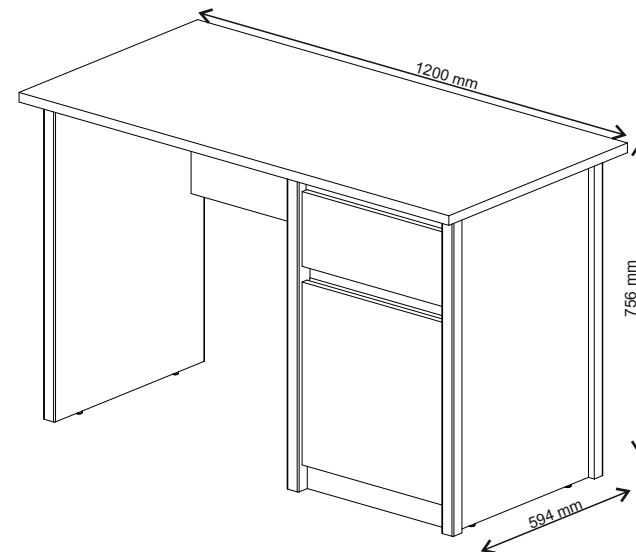

## BIURKO 1D1S\_120

Code	Dimensions			Package	
001	1200	594	22	1	2/2
002	728	500	16/32/32	1	1/2
003	728	500	16/32/32	1	1/2
004	728	500	16/32/32	1	1/2
005	668	400	16	1	2/2
006	664	334	16	1	1/2
007	400	428	16	1	2/2
008	416	394	16	1	1/2
009	394	170	16	1	1/2
010	400	100	16	1	2/2
011	400	100	16	1	2/2
012	343	100	16	1	2/2
013	400	60	16	2	2/2
014	400	70	30	1	1/2
015	357	400	3	1	1/2
016	400	60	16	1	2/2
accessories				1	1/2