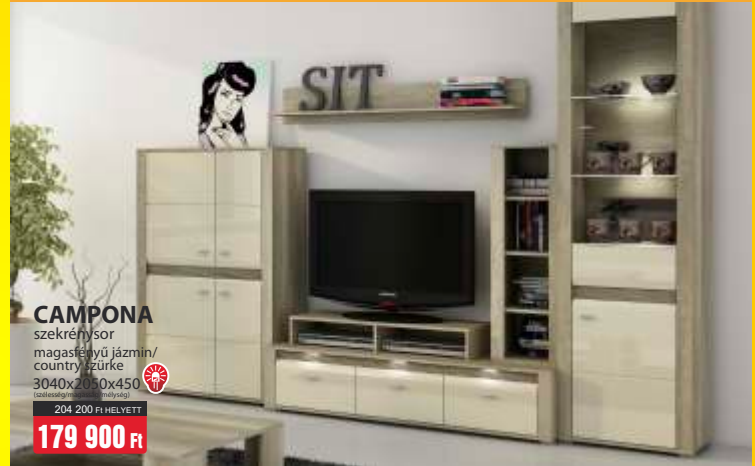

PORT összeállítás

szín: magásfenyő szürke/artisan tölgy,
magásfenyő fehér/artisan tölgy, artisan tölgy

CAMPONA
szekrény sor
magásfenyő jászmin/
country szürke
3040x2050x450
(szélesség/magasság/mélyiség)
204 200 Ft HELYETT
179 900 Ft