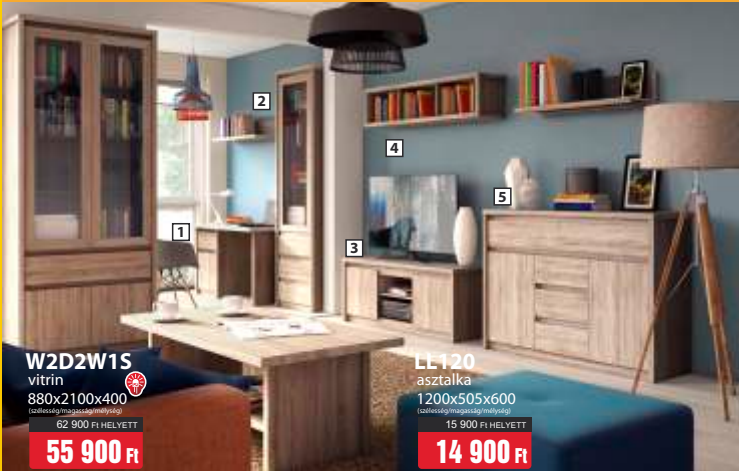

**NORTON** nappali összeállítás

szín: sonoma tölgy

- W2D2W1S** vitrin 880x2100x400 **55 900 Ft**
- LL120** asztalka 1200x505x600 **14 900 Ft**
- 1 B1D1S/120** íróasztal 1200x750x600 **26 900 Ft**
- 2 W1W3S** vitrin 570x2100x400 **42 900 Ft**
- 3 RTV 2D** TV állvány 1270x510x420 **20 900 Ft**
- 4 RW130** fali polc 1270x305x280 **10 900 Ft**
- 5 K2D5S** komód 1270x920x400 **44 900 Ft**
- 6 P130** fali polc 1270x200x220 **5 900 Ft**