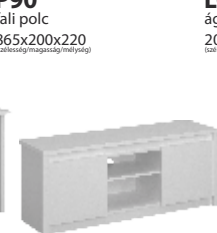

SZN1S
éjjeli szekrény
465x455x360
(szélesség/magasság/mélyység)

RTV2D/125
TV állvány
1255x500x360
(szélesség/magasság/mélyység)