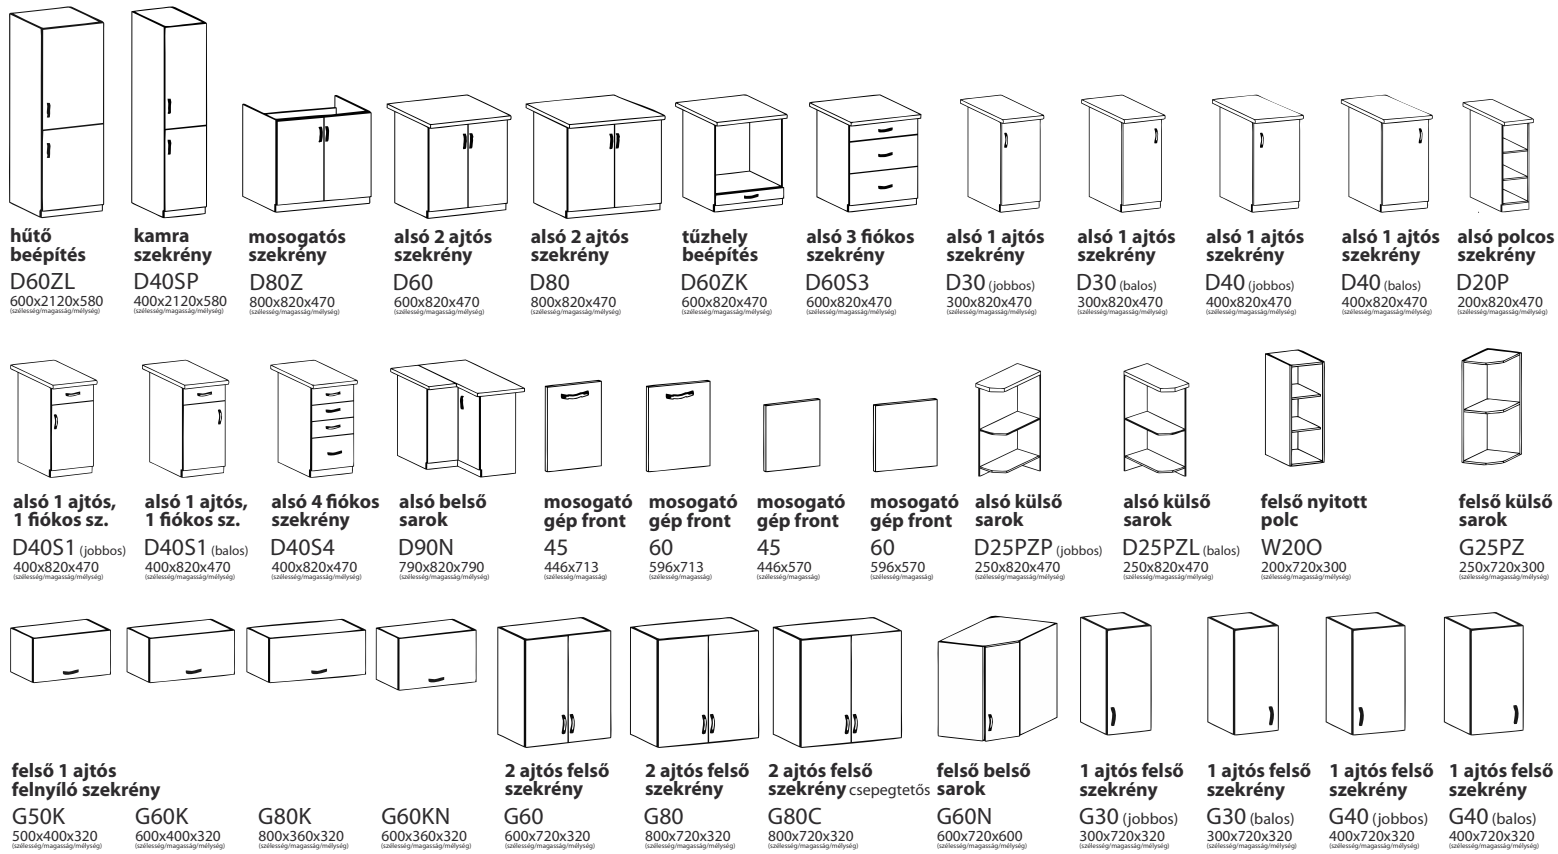

PROWA, ROY, SYCYLIA, ASPEN, LINEA konyhákhoz rendelhető elemek: