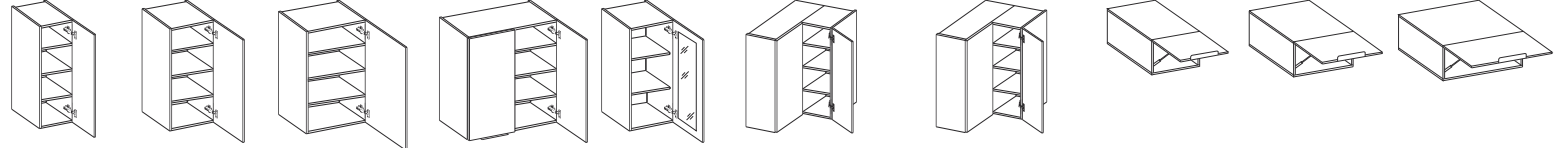

felsőszekrény 1 ajtós 30 G-90 1F 300x900x310 (szélesség/magasság/mélyiség) 6 7 21 25 27 29 30 32 33 34 35 36 37 39 40 41 42	felsőszekrény 1 ajtós 45 G-90 1F 450x900x310 (szélesség/magasság/mélyiség) 6 7 21 25 27 29 30 32 33 34 35 36 37 39 40 41 42	felsőszekrény, 1 ajtós 60 G-90 1F 600x900x310 (szélesség/magasság/mélyiség) 6 7 21 25 27 29 30 32 33 34 35 36 37 39 40 41 42	felsőszekrény, 2 ajtós 80 G-90 2F 800x900x310 (szélesség/magasság/mélyiség) 6 7 21 25 27 29 30 32 33 34 35 36 37 39 40 41 42	felső vitrin, 1 ajtós 40 GS-72 1F 400x720x310 (szélesség/magasság/mélyiség) 6 7 21 25 27 29 30 32 33 34 35 36 37 39 40 41 42	felső sarokszekrény 2 ajtós 60x60 GN-72 2F(90°) 600x715x600 (szélesség/magasság/mélyiség) 6 7 21 25 27 29 30 32 33 34 35 36 37 39 40 41 42	felső sarokszekrény 2 ajtós 60x60 GN-90 2F(90°) 600x900x600 (szélesség/magasság/mélyiség) 6 7 21 25 27 29 30 32 33 34 35 36 37 39 40 41 42	magasszekrény feltét 40 NAGU 36 1F 400x360x570 (szélesség/magasság/mélyiség) 29 30 32 33 34 35 36 37 39 40 42	magasszekrény feltét 50 NAGU 36 1F 500x360x570 (szélesség/magasság/mélyiség) 29 30 32 33 34 35 36 37 39 40 42	magasszekrény feltét 60 NAGU 36 1F 600x360x570 (szélesség/magasság/mélyiség) 29 30 32 33 34 35 36 37 39 40 41 42