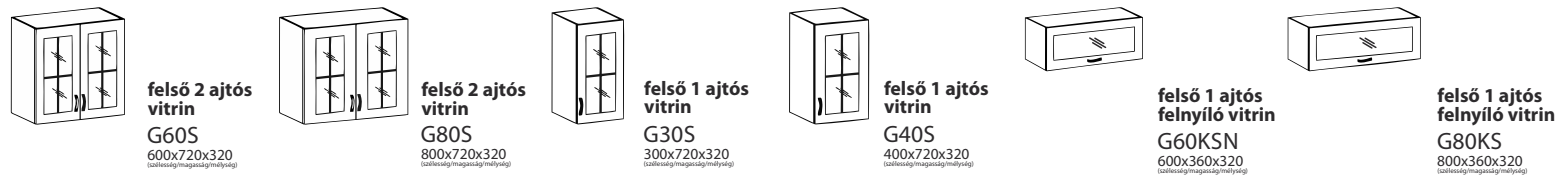

CSAK PROWA, ROY, SYCYLIA, LINEA konyhákhoz rendelhető elemek: