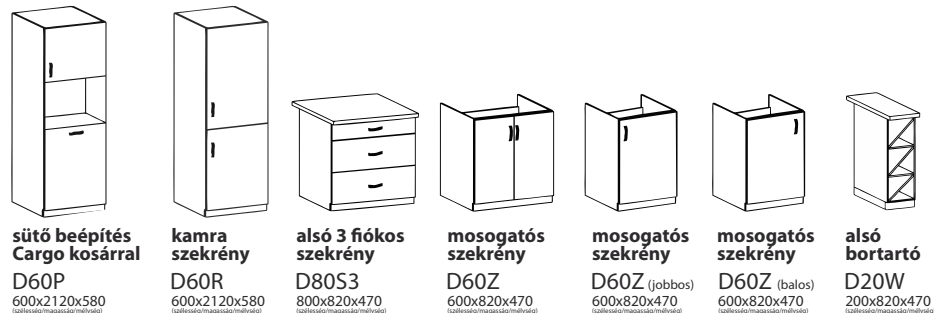

CSAK PROWA, ROY, LINEA, ASPEN konyhákhoz rendelhető elemek: