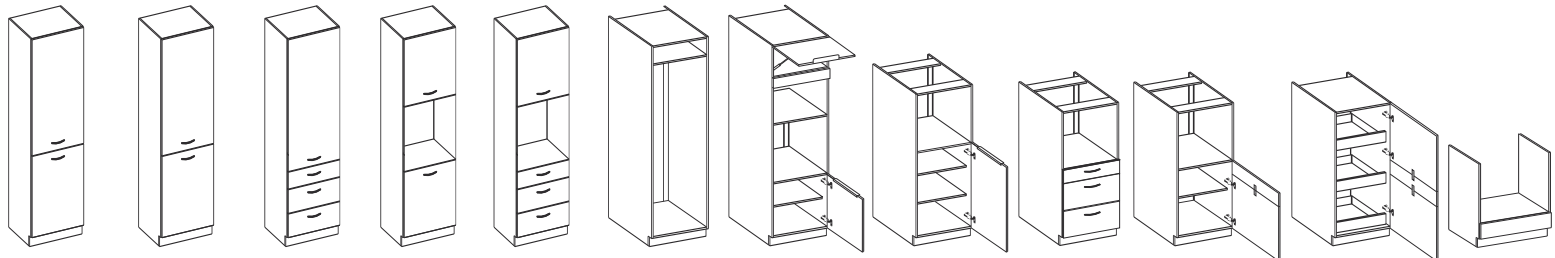

NIKI 41 konyha* fiókfék, ajtófék szín: fényes fehér

NIKI 42 konyha* fiókfék, ajtófék szín: kaszmir/artisan tölgy

magas szekrény 40 DK-210 2F 400x2100x570 (szélesség/magasság/mélyiség) 6 7 21 25 27 29 30 32 33 34 35 36 37 39 40 41 42	magas szekrény 60 DK-210 2F 600x2100x570 (szélesség/magasság/mélyiség) 6 7 21 25 27 29 30 32 33 34 35 36 37 39 40 41 42	magas szekrény 60 DKS-210 3S 1F 600x2100x570 (szélesség/magasság/mélyiség) 6 7 21 25 27 29 30 32 33 34 35 36 37 39 40 41 42	sütő-beépítés 60 DP-210 2F 600x2100x570 (szélesség/magasság/mélyiség) 6 7 21 25 27 29 30 32 33 34 35 36 37 39 40 41 42	fiókos sütő-beépítés 60 DPS-210 3S 1F 600x2100x570 (szélesség/magasság/mélyiség) 6 7 21 25 27 29 30 32 33 34 35 36 37 39 40 41 42	hűtő-szekrény-beépítés 60 LO-210 2F 600x2100x570 (szélesség/magasság/mélyiség) 6 7 21 25 27 29 30 32 33 34 35 36 37 39 40 41 42	sütős és mikro-beépítés 60 DPM-210 2F 600x2100x570 (szélesség/magasság/mélyiség) 6 7 21 25 27 29 30 32 33 34 35 36 37 39 40 41 42	félmagas sütőbeépítés, 1 ajtós 60 DKPL-162 1F 600x1615x570 (szélesség/magasság/mélyiség) 41	félmagas sütőbeépítés, 3 fiókos 60 DPS-145 3S 600x1420x550 (szélesség/magasság/mélyiség) 29 30	félmagas sütőbeépítés, 1 ajtós 60 DP-145 1F 600x1420x550 (szélesség/magasság/mélyiség) 29 30	félmagas szekrény 50 DK-145 1F (3S) 500x1420x550 (szélesség/magasság/mélyiség) 29 30	sütő-beépítés 60 D GAZ 600x820x520 (szélesség/magasság/mélyiség) 6 7 21 25 27 29 30 32 33 34 35 36 37 39 40 41 42