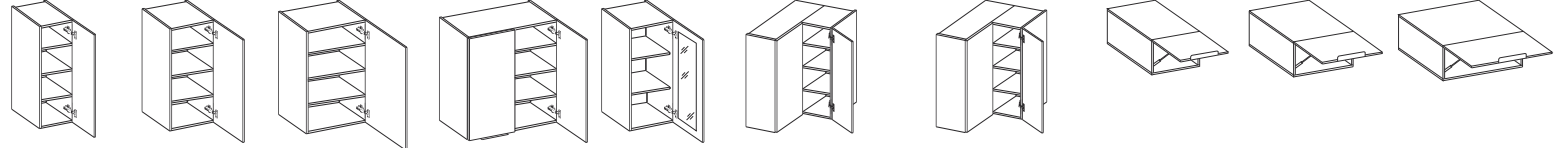

felsőszekrény 1 ajtós 30 G-90 1F 300x900x310 (szélesség/magasság/mélyiség) 40 G-90 1F 400x900x310 (szélesség/magasság/mélyiség) 27 32 33 34 35 36 37 39 40 41 42	felsőszekrény 1 ajtós 45 G-90 1F 450x900x310 (szélesség/magasság/mélyiség) 50 G-90 1F 500x900x310 (szélesség/magasság/mélyiség) 6 7 21 25 27 29 30 32 33 34 35 36 37 39 40 41 42	felsőszekrény, 1 ajtós 60 G-90 1F 600x900x310 (szélesség/magasság/mélyiség) 27 32 33 34 35 36 37 39 40 41 42	felsőszekrény, 2 ajtós 80 G-90 2F 800x900x310 (szélesség/magasság/mélyiség) 27 32 33 34 35 36 37 39 40 41 42	felső vitrin, 1 ajtós 40 GS-72 1F 400x720x310 (szélesség/magasság/mélyiség) 40 GS-90 1F 400x900x310 (szélesség/magasság/mélyiség) 27 32 33 34 35 36 37 39 40 41 42	felső sarokszekrény 2 ajtós 60x60 GN-72 2F(90°) 600x715x600 (szélesség/magasság/mélyiség) 6 7 21 25 27 29 30 32 33 34 35 36 37 39 40 41 42	felső sarokszekrény 2 ajtós 60x60 GN-90 2F(90°) 600x900x600 (szélesség/magasság/mélyiség) 27 32 33 34 35 36 37 39 40 41 42	magasszekrény feltét 40 NAGU 36 1F 400x360x570 (szélesség/magasság/mélyiség) 80 NAGU 36 1F 800x360x570 (szélesség/magasság/mélyiség) 27 29 30 32 33 34 35 36 37 39 40 42	magasszekrény feltét 50 NAGU 36 1F 500x360x570 (szélesség/magasság/mélyiség) 27 32 33 34 35 36 37 39 40 42	magasszekrény feltét 60 NAGU 36 1F 600x360x570 (szélesség/magasság/mélyiség) 27 29 30 32 33 34 35 36 37 39 40 41 42