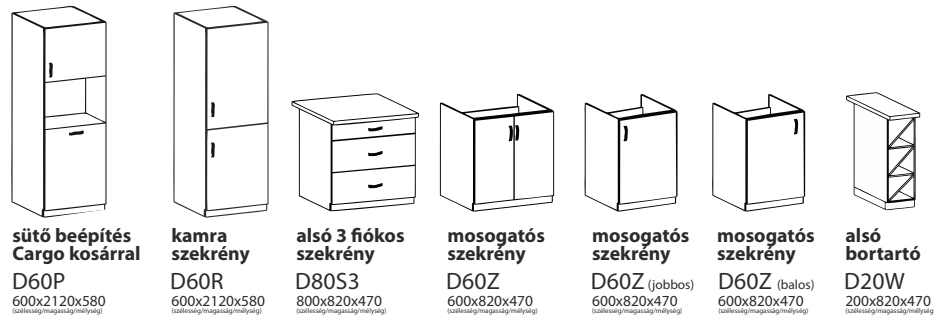

CSAK PROWA, ROY, LINEA, ASPEN konyhákhoz rendelhető elemek: