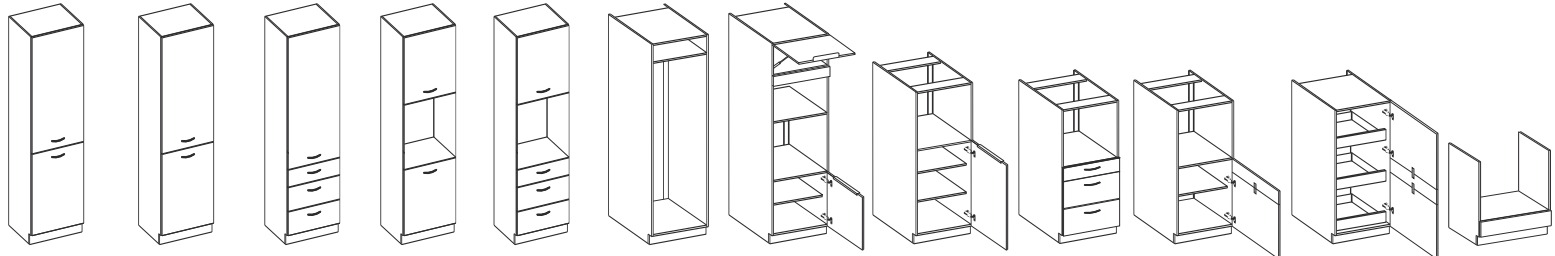

NIKI 41 konyha* fiókfék, ajtófék szín: fényes fehér

NIKI 42 konyha* fiókfék, ajtófék szín: kaszmir/artisan tölgy

magas szekrény 40 DK-210 2F 400x2100x570 (szélesség/magasság/mélyiség) 6 7 21 25 27 29 30 32 33 34 35 36 37 39 40 41 42	magas szekrény 60 DK-210 2F 600x2100x570 (szélesség/magasság/mélyiség) 6 7 21 25 27 29 30 32 33 34 35 36 37 39 40 41 42	magas szekrény 60 DKS-210 3S 1F 600x2100x570 (szélesség/magasság/mélyiség) 6 7 21 25 27 29 30 32 33 34 35 36 37 39 40 41 42	sütő-beépítés 60 DP-210 2F 600x2100x570 (szélesség/magasság/mélyiség) 6 7 21 25 27 29 30 32 33 34 35 36 37 39 40 41 42	fiókos sütő-beépítés 60 DPS-210 3S 1F 600x2100x570 (szélesség/magasság/mélyiség) 6 7 21 25 27 29 30 32 33 34 35 36 37 39 40 41 42	hűtő-szekrény-beépítés 60 LO-210 2F 600x2100x570 (szélesség/magasság/mélyiség) 6 7 21 25 27 29 30 32 33 34 35 36 37 39 40 41 42	sütős és mikro-beépítés 60 DPM-210 2F 600x2100x570 (szélesség/magasság/mélyiség) 6 7 21 25 27 29 30 32 33 34 35 36 37 39 40 41 42	félmagas sütőbeépítés, 1 ajtós 60 DKPL-162 1F 600x1615x570 (szélesség/magasság/mélyiség) 41	félmagas sütőbeépítés, 3 fiókos 60 DPS-145 3S 600x1420x550 (szélesség/magasság/mélyiség) 29 30	félmagas sütőbeépítés, 1 ajtós 60 DP-145 1F 600x1420x550 (szélesség/magasság/mélyiség) 29 30	félmagas szekrény 50 DK-145 1F (3S) 500x1420x550 (szélesség/magasság/mélyiség) 29 30	sütő-beépítés 60 D GAZ 600x820x520 (szélesség/magasság/mélyiség) 6 7 21 25 27 29 30 32 33 34 35 36 37 39 40 41 42