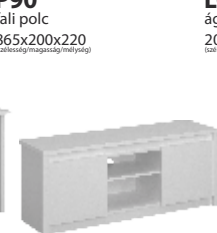

RTV2D/125
TV állvány
1255x500x360
(szélesség/magasság/mélyiség)