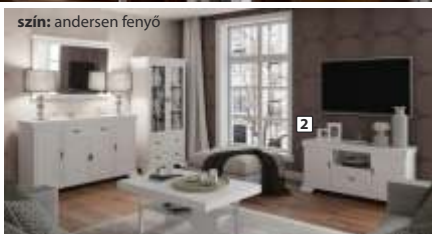

NÓRA bútorcsalád

szín: samoa king, andersen fenyő

- **KS3** gardrób szekrény
  2080x2100x620 (szélesség/magasság/mélyiség)
- **KS2** gardrób szekrény
  1580x1930x620 (szélesség/magasság/mélyiség)
- **KS1** szekrény
  880x1930x490 (szélesség/magasság/mélyiség)
- **KRD1** szekrény
  580x1930x400 (szélesség/magasság/mélyiség)
- **KR1** polc
  680x1930x400 (szélesség/magasság/mélyiség)
- **KN5** vitrin felső
  1680x970x400 (szélesség/magasság/mélyiség)
- **KN4** vitrin felső
  1280x970x400 (szélesség/magasság/mélyiség)
- **KNN1** sarok felső vitrin
  750x970x750 (szélesség/magasság/mélyiség)
- **KC2** tükör
  1260x840x60 (szélesség/magasság/mélyiség)
- **KRW2** vitrin
  880x1930x400 (szélesség/magasság/mélyiség)
- **KRW1** vitrin
  580x1930x400 (szélesség/magasság/mélyiség)
- **KK7** bárszekrény
  1580x1360x460 (szélesség/magasság/mélyiség)
- **KK5** bárszekrény
  880x1360x390 (szélesség/magasság/mélyiség)
- **KK6** bárszekrény
  1580x1170x460 (szélesség/magasság/mélyiség)
- **KKN1** sarok komód
  750x970x750 (szélesség/magasság/mélyiség)
- **KK2** komód
  880x970x460 (szélesség/magasság/mélyiség)
- **KK4** komód
  1680x970x460 (szélesség/magasság/mélyiség)
- **KK1** komód
  880x970x460 (szélesség/magasság/mélyiség)
- **KLS** ágykeret 160
  1710x680x2120 (szélesség/magasság/mélyiség)
- **KLS2** ágykeret 180
  1910x680x2120 (szélesség/magasság/mélyiség)
- **KSN** éjjeli szekrény
  580x680x400 (szélesség/magasság/mélyiség)
- **KK3** komód
  1280x970x460 (szélesség/magasság/mélyiség)
- **KRTN** sarok TV állvány
  890x770x630 (szélesség/magasság/mélyiség)
- **KRT** TV állvány
  1080x770x560 (szélesség/magasság/mélyiség)