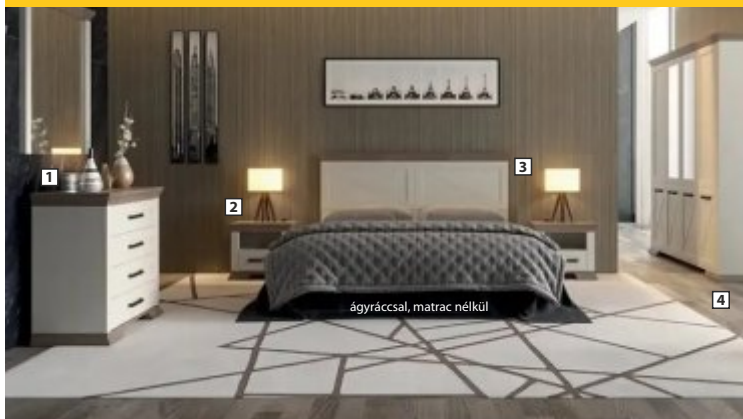

MARSEL hálószoba

szín: szarvasgomba sonoma tölgy/ hamufehér

- **1 KOM4S**
  fiókos komód
  980x895x455
  (szélesség/magasság/mélyiség)
  140 600 Ft HELYETT
  106 900 Ft
- **2 SZN1S**
  éjjeli szekrény
  550x500x400
  (szélesség/magasság/mélyiség)
  64 200 Ft HELYETT
  49 900 Ft
- **3 LOZ160P**
  160-as ágyneműtartós ágy
  1755x1000x2080
  (szélesség/magasság/mélyiség)
  214 400 Ft HELYETT
  164 900 Ft
- **4 SZF4D**
  gardrób szekrény
  2160x2205x600
  (szélesség/magasság/mélyiség)
  379 500 Ft HELYETT
  284 900 Ft