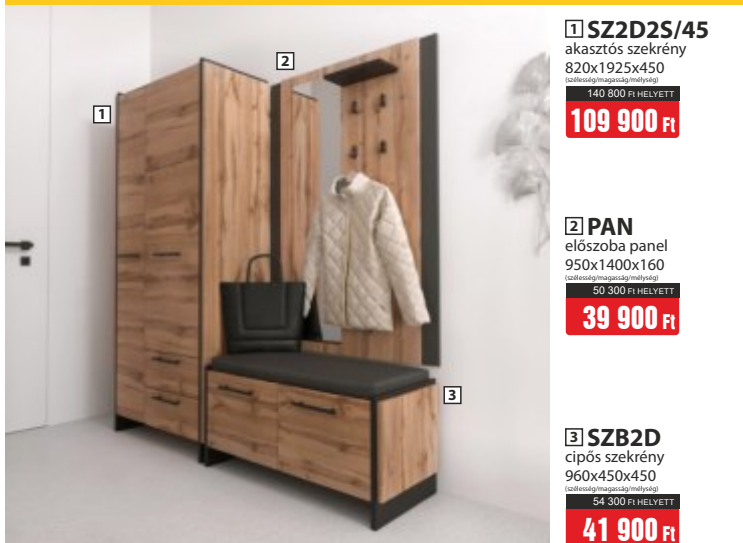

DOORSET hálószoba

szín: navarra tölgy

- 1 P135**
fali polc
1350x267x216
(szélesség/magasság/mélyiség)
16 400 Ft HELYETT
12 900 Ft
- 2 K2D4S**
komód
1350x946x410
(szélesség/magasság/mélyiség)
98 400 Ft HELYETT
75 900 Ft
- 3 SZL4D2S**
gardrób szekrény
1500x2104x609
(szélesség/magasság/mélyiség)
227 900 Ft HELYETT
175 900 Ft
- 4 L140**
140-as franciaágy
1473x895x2069
(szélesség/magasság/mélyiség)
77 800 Ft HELYETT
59 900 Ft
- 5 L160**
160-as franciaágy
1673x895x2069
(szélesség/magasság/mélyiség)
85 000 Ft HELYETT
65 900 Ft
- 6 SZN1S**
éjjeli szekrény
452x450x410
(szélesség/magasság/mélyiség)
31 100 Ft HELYETT
24 900 Ft

AMINO előszoba összeállítás

szín: fekete/wotan tölgy

- 1 SZ2D2S/45**
akasztós szekrény
820x1925x450
(szélesség/magasság/mélyiség)
140 800 Ft HELYETT
109 900 Ft
- 2 PAN**
előszoba panel
950x1400x160
(szélesség/magasság/mélyiség)
50 300 Ft HELYETT
39 900 Ft
- 3 SZB2D**
cipős szekrény
960x450x450
(szélesség/magasság/mélyiség)
54 300 Ft HELYETT
41 900 Ft