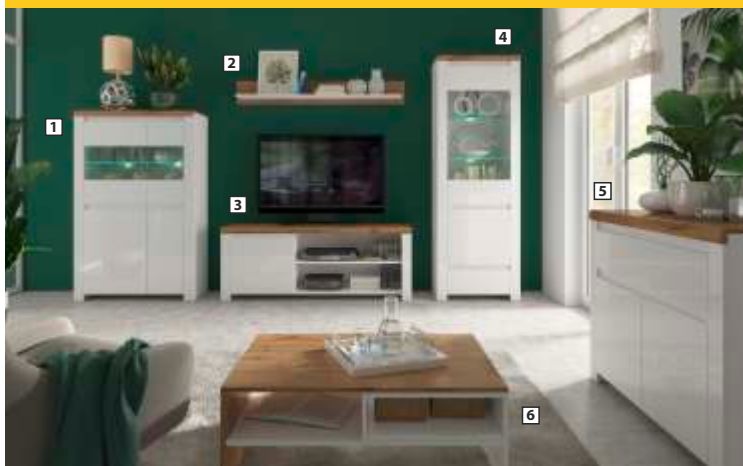

VIGO nappali összeállítás szín: fényes fehér/wotan tölgy

1 WN2D2W alacsony vitrin 980x1565x415 (szélesség/magasság/mélység) 105 400 Ft HELYETT 84 900 Ft	2 P150 fali polc 1500x210x200 (szélesség/magasság/mélység) 13 200 Ft HELYETT 10 900 Ft	3 RTV1D/160 TV állvány 1560x610x415 (szélesség/magasság/mélység) 60 400 Ft HELYETT 49 900 Ft	4 W1D1W1S vitrin 680x2020x415 (szélesség/magasság/mélység) 102 200 Ft HELYETT 84 900 Ft	5 LAW90 asztalka 900x355x600 (szélesség/magasság/mélység) 32 700 Ft HELYETT 26 900 Ft	6 K2D1S komód 1060x845x415 (szélesség/magasság/mélység) 67 700 Ft HELYETT 54 900 Ft