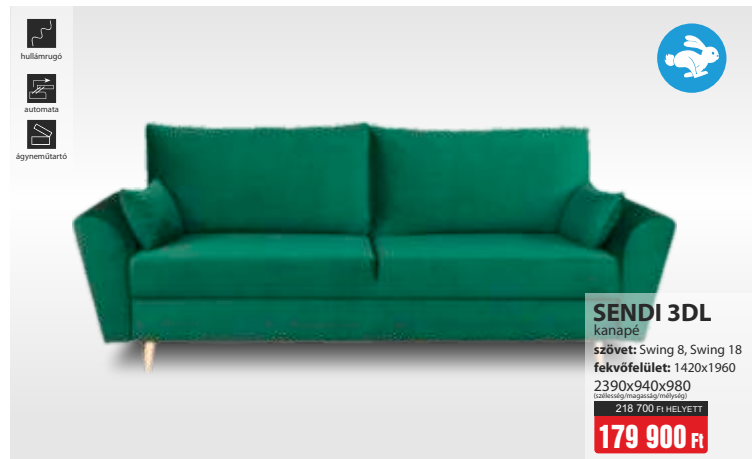

**PRIMO**  
sarok J/B  
szövet: Gusto 82, Fresh 11  
fekvőfelület: 1200x2000  
2800x1000x1900  
(szélesség/magasság/mélyiség)  
~~473 700 Ft HELYETT~~  
**384 900 Ft**

hullámrugó  
automata  
ágyemeltartó