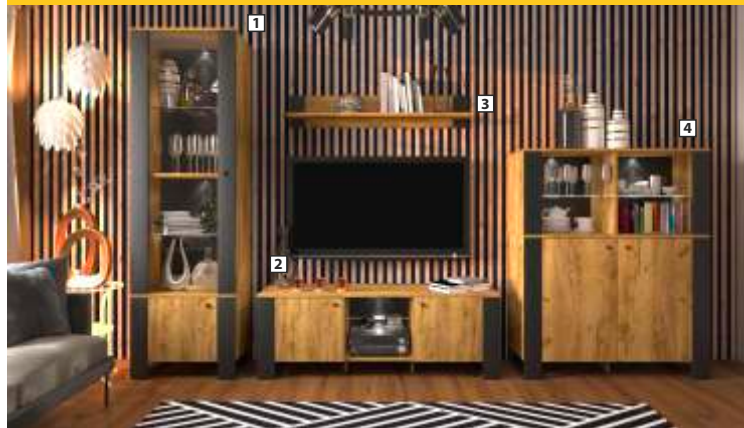

WOOD nappali összeállítás

szín: arany kraft tölgy

- **1 W1D1W** vitrin
  615x1955x440
  64 500 Ft HELYETT
  55 900 Ft
- **2 RTV2D/140** TV állvány
  1400x475x440
  42 400 Ft HELYETT
  36 900 Ft
- **3 P120** fali polc
  1155x200x175
  7 300 Ft HELYETT
  6 900 Ft
- **4 K2D** komód
  1060x1285x440
  68 000 Ft HELYETT
  59 900 Ft