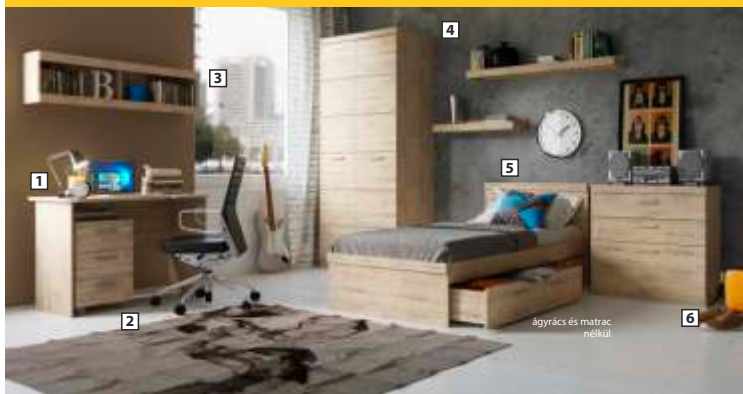

ISKOLAKEZDÉSI AKCIÓ

A BALLA BÚTORNÁL

2022.08.01. - 2022.09.15.

OSKAR ifjúsági összeállítás szín: San Remo tölgy

1 BIU110 íróasztal 1080x740x550 (szállítás/magaság/mélyiség)	2 KON3S konténer 400x585x400 (szállítás/magaság/mélyiség)	3 RW110 fali szekrény 1080x335x235 (szállítás/magaság/mélyiség)	4 SZ2D akasztós szekr. 900x2175x575 (szállítás/magaság/mélyiség)	5 LOZ90 90-es ágy 950x810x2055 (szállítás/magaság/mélyiség)	6 K3S komód 800x810x400 (szállítás/magaság/mélyiség)
22 200 Ft HELYETT	24 700 Ft HELYETT	12 300 Ft HELYETT	68 100 Ft HELYETT	61 900 Ft HELYETT	37 100 Ft HELYETT
17 900 Ft	19 900 Ft	9 900 Ft	54 900 Ft	49 900 Ft	29 900 Ft