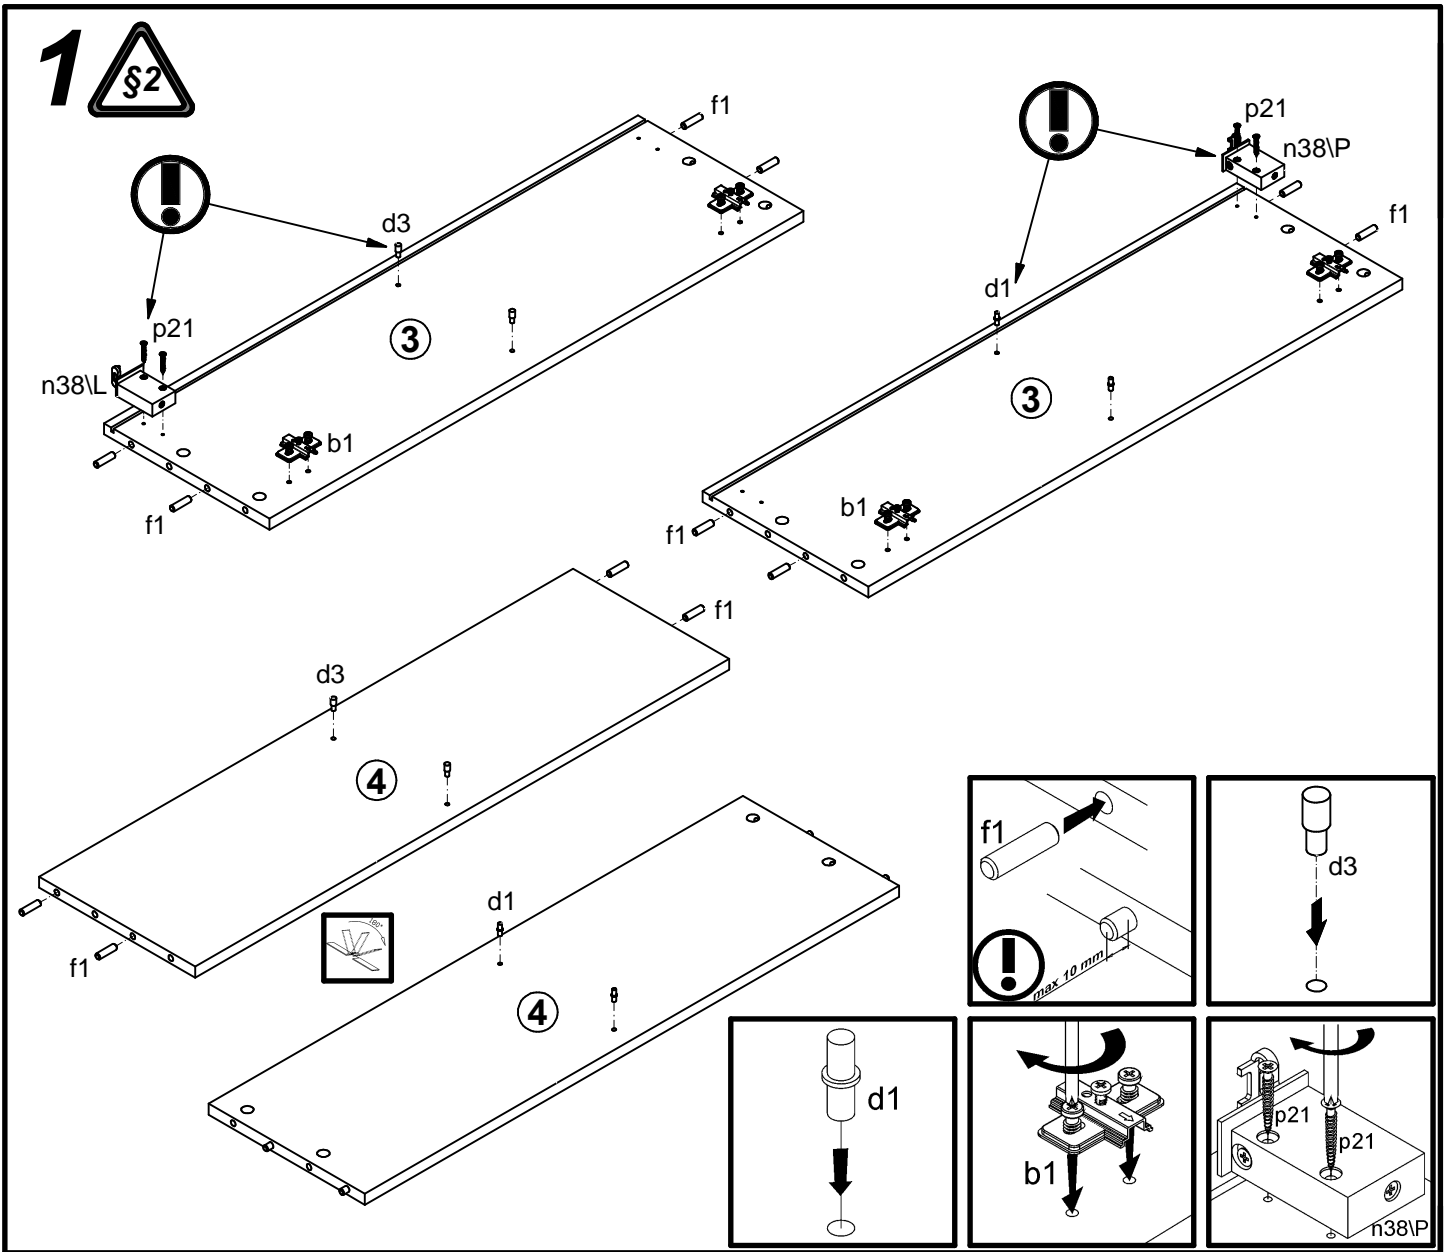

FARGO

M53-SFW1W1D/9/7

A	B	C	D
1	M53-002	928	276
2	M53-003	928	396
3	M53-106	900	279
4	M53-107	900	263
5	M53-205	679	279
6	M53-206	679	279
7	M53-305	374	250
8	M53-306	255	263
9	M53-902	910	268
10	M53-903	910	388
11	qb20\1	LED	3/4

4x a2	4x b1	2x c197 128 mm	4x d1 φ5x17 mm	4x d3 φ5x17 mm	12x f1 φ8x30 mm	2x f35 φ10x50 mm	20x l1	8x l2
1x n38\I	1x n38\IP	2x o27 φ6,5/φ10x5,2mm	2x p9 φ4x30 mm	4x p21 φ4x30 mm	2x p59 φ4x12 mm	2x p75 φ6x60 mm	12x r1 φ1,5x12mm #16	12x r16
12x s2 ø16								