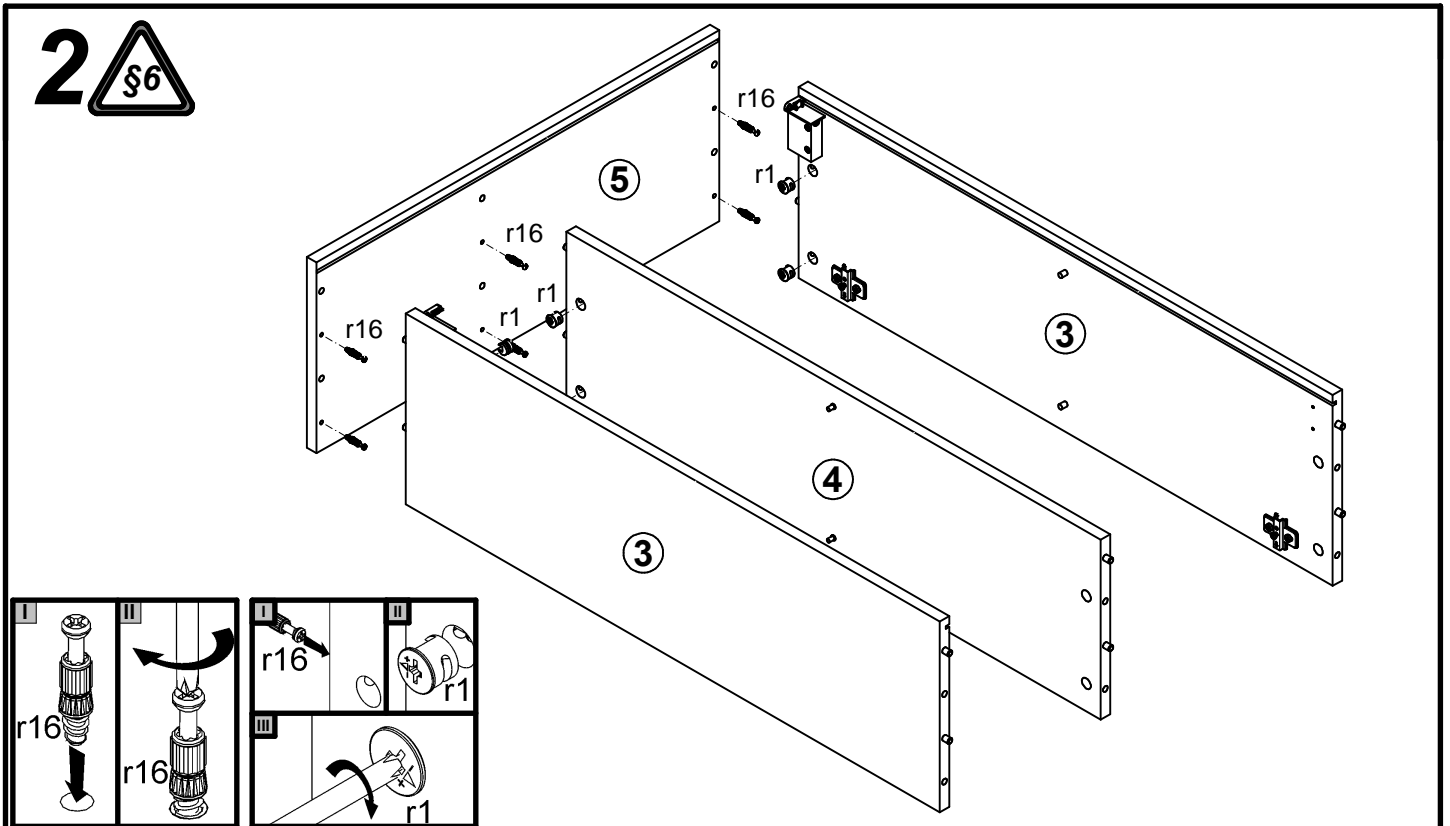

FARGO

M53-SFW1W1D/9/7

A	B	C	D
1	M53-002	928	276
2	M53-003	928	396
3	M53-106	900	279
4	M53-107	900	263
5	M53-205	679	279
6	M53-206	679	279
7	M53-305	374	250
8	M53-306	255	263
9	M53-902	910	268
10	M53-903	910	388
11	qb20\1	LED	3/4

4x a2	4x b1	2x c197 128 mm	4x d1 φ5x17 mm	4x d3 φ5x17 mm	12x f1 φ8x30 mm	2x f35 φ10x50 mm	20x l1	8x l2
1x n38\I	1x n38\IP	2x o27 φ6,5/φ10x5,2mm	2x p9 φ4x30 mm	4x p21 φ4x30 mm	2x p59 φ4x12 mm	2x p75 φ6x60 mm	12x r1 φ1,5x12mm #16	12x r16
12x s2 ø16								